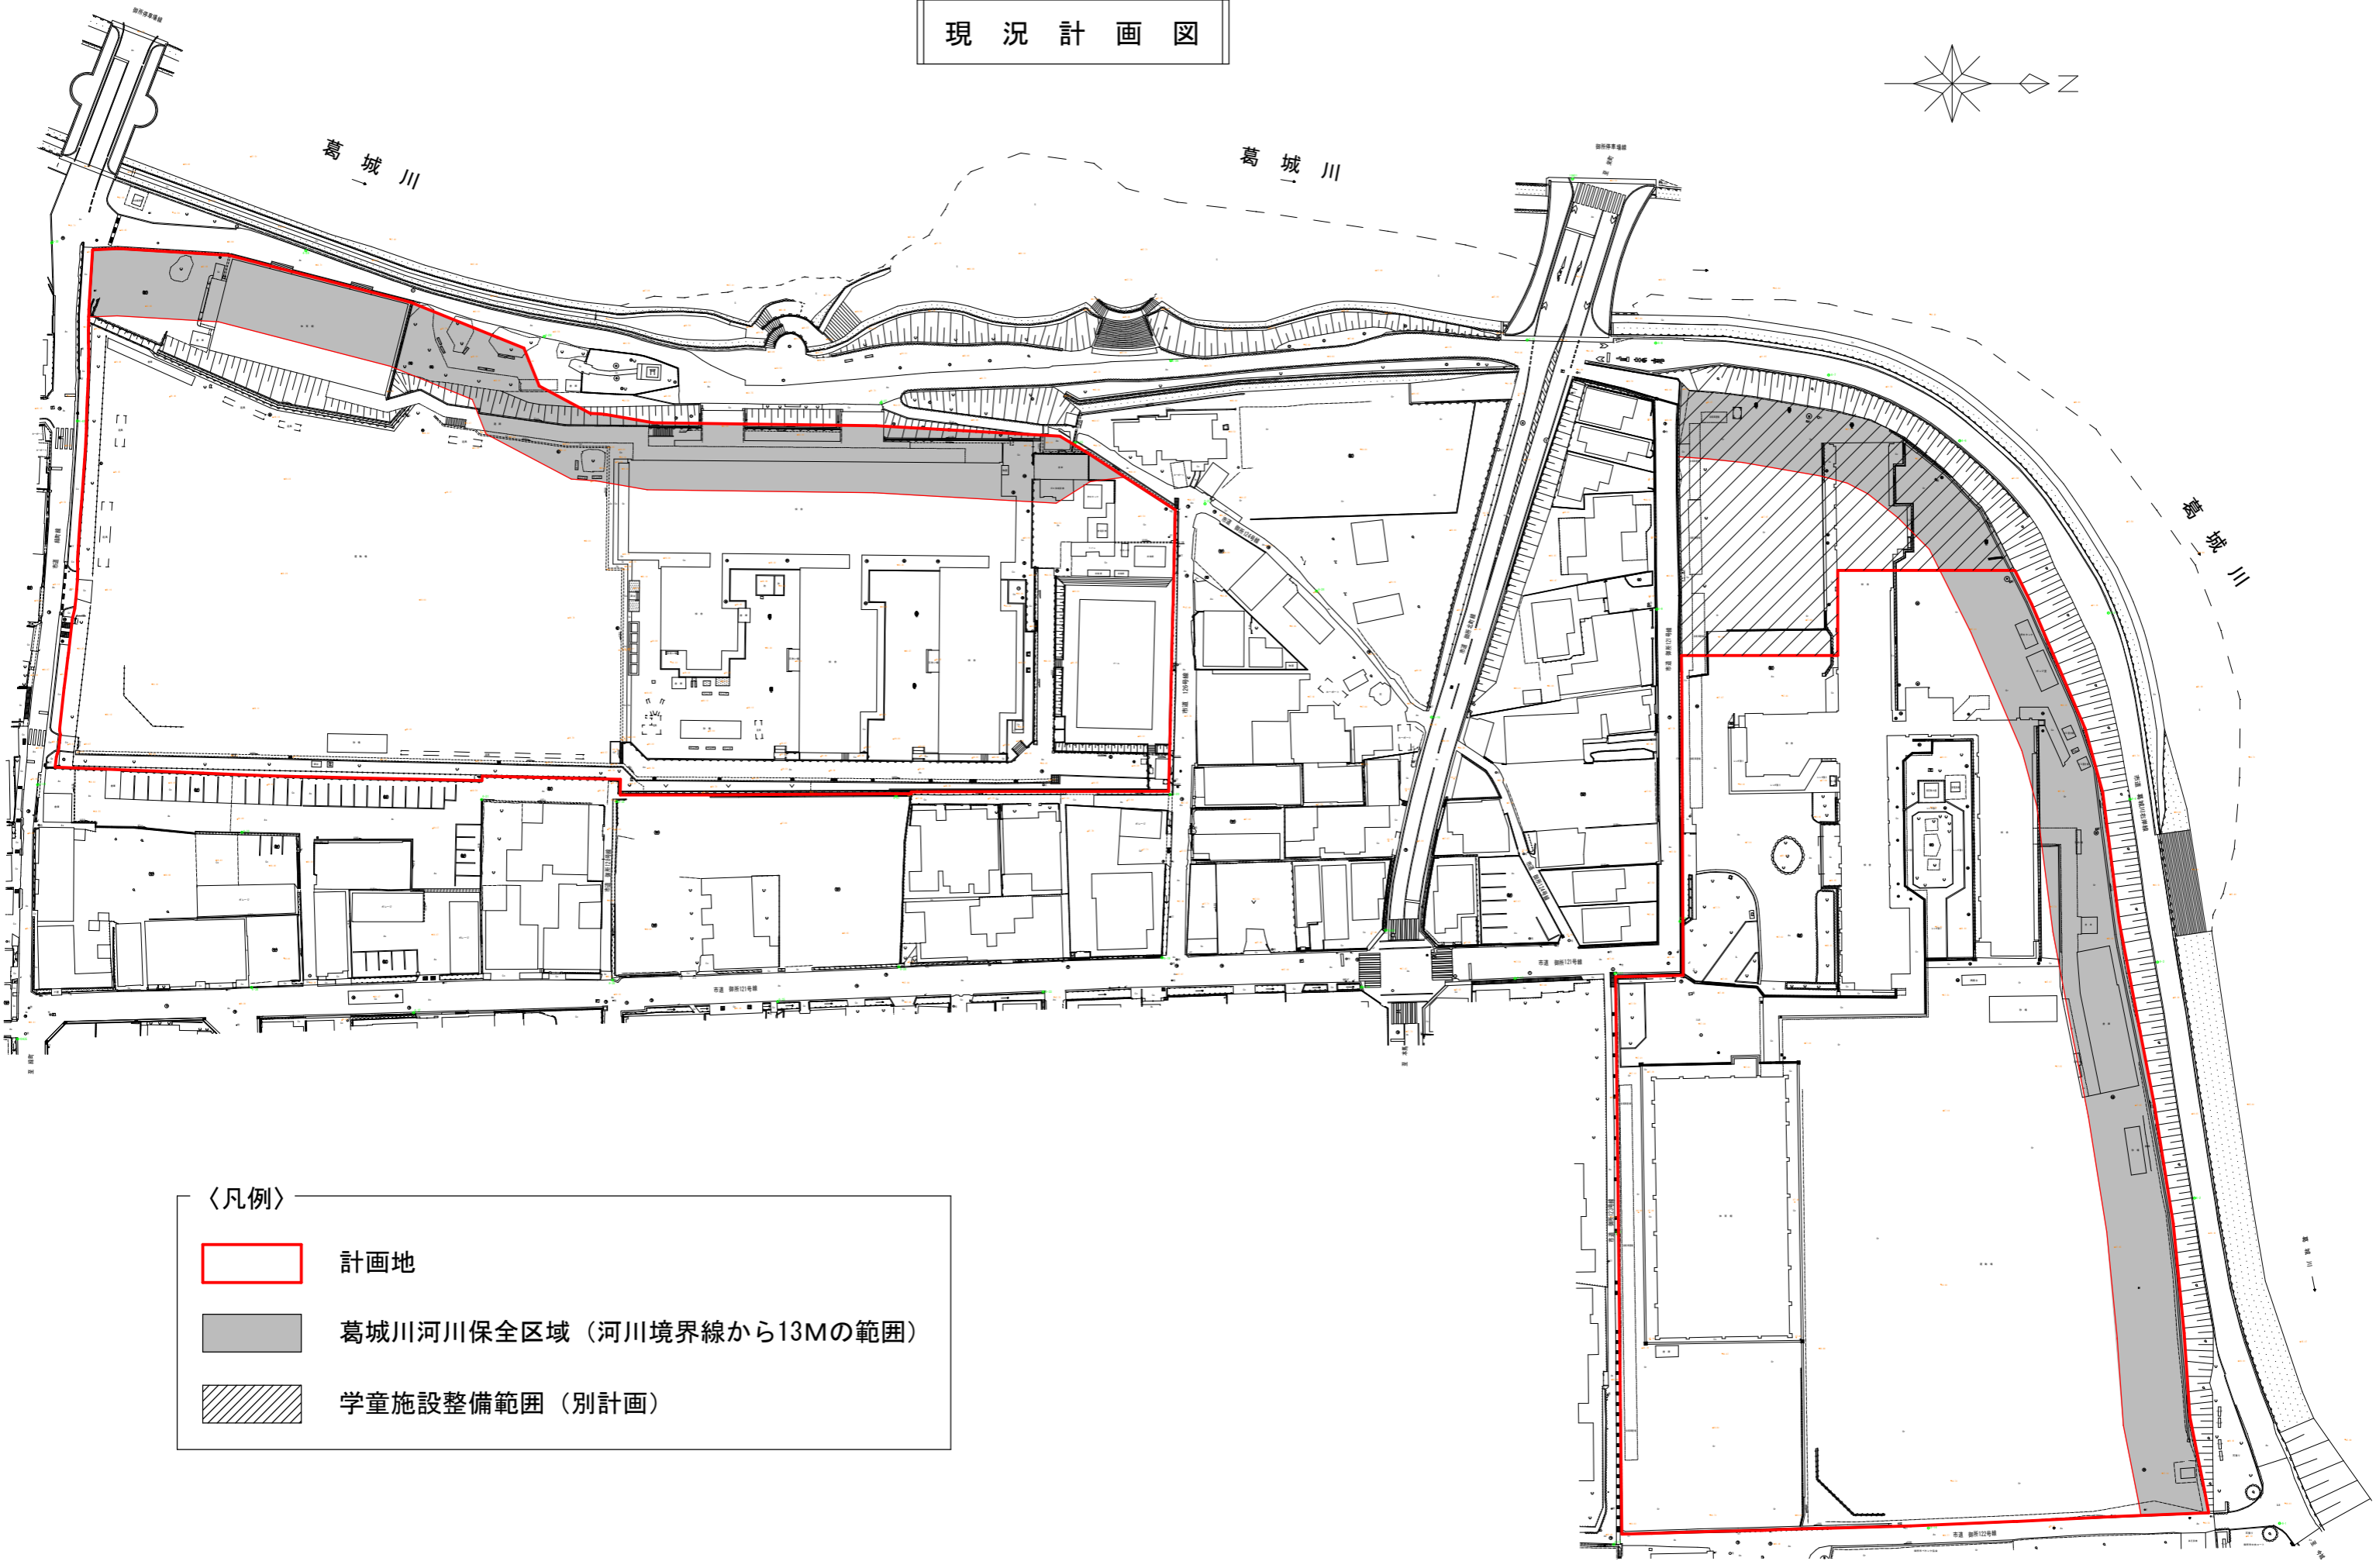

現況計画図

葛城川

葛城川

葛城川

〈凡例〉

-  計画地
-  葛城川河川保全区域（河川境界線から13Mの範囲）
-  学童施設整備範囲（別計画）