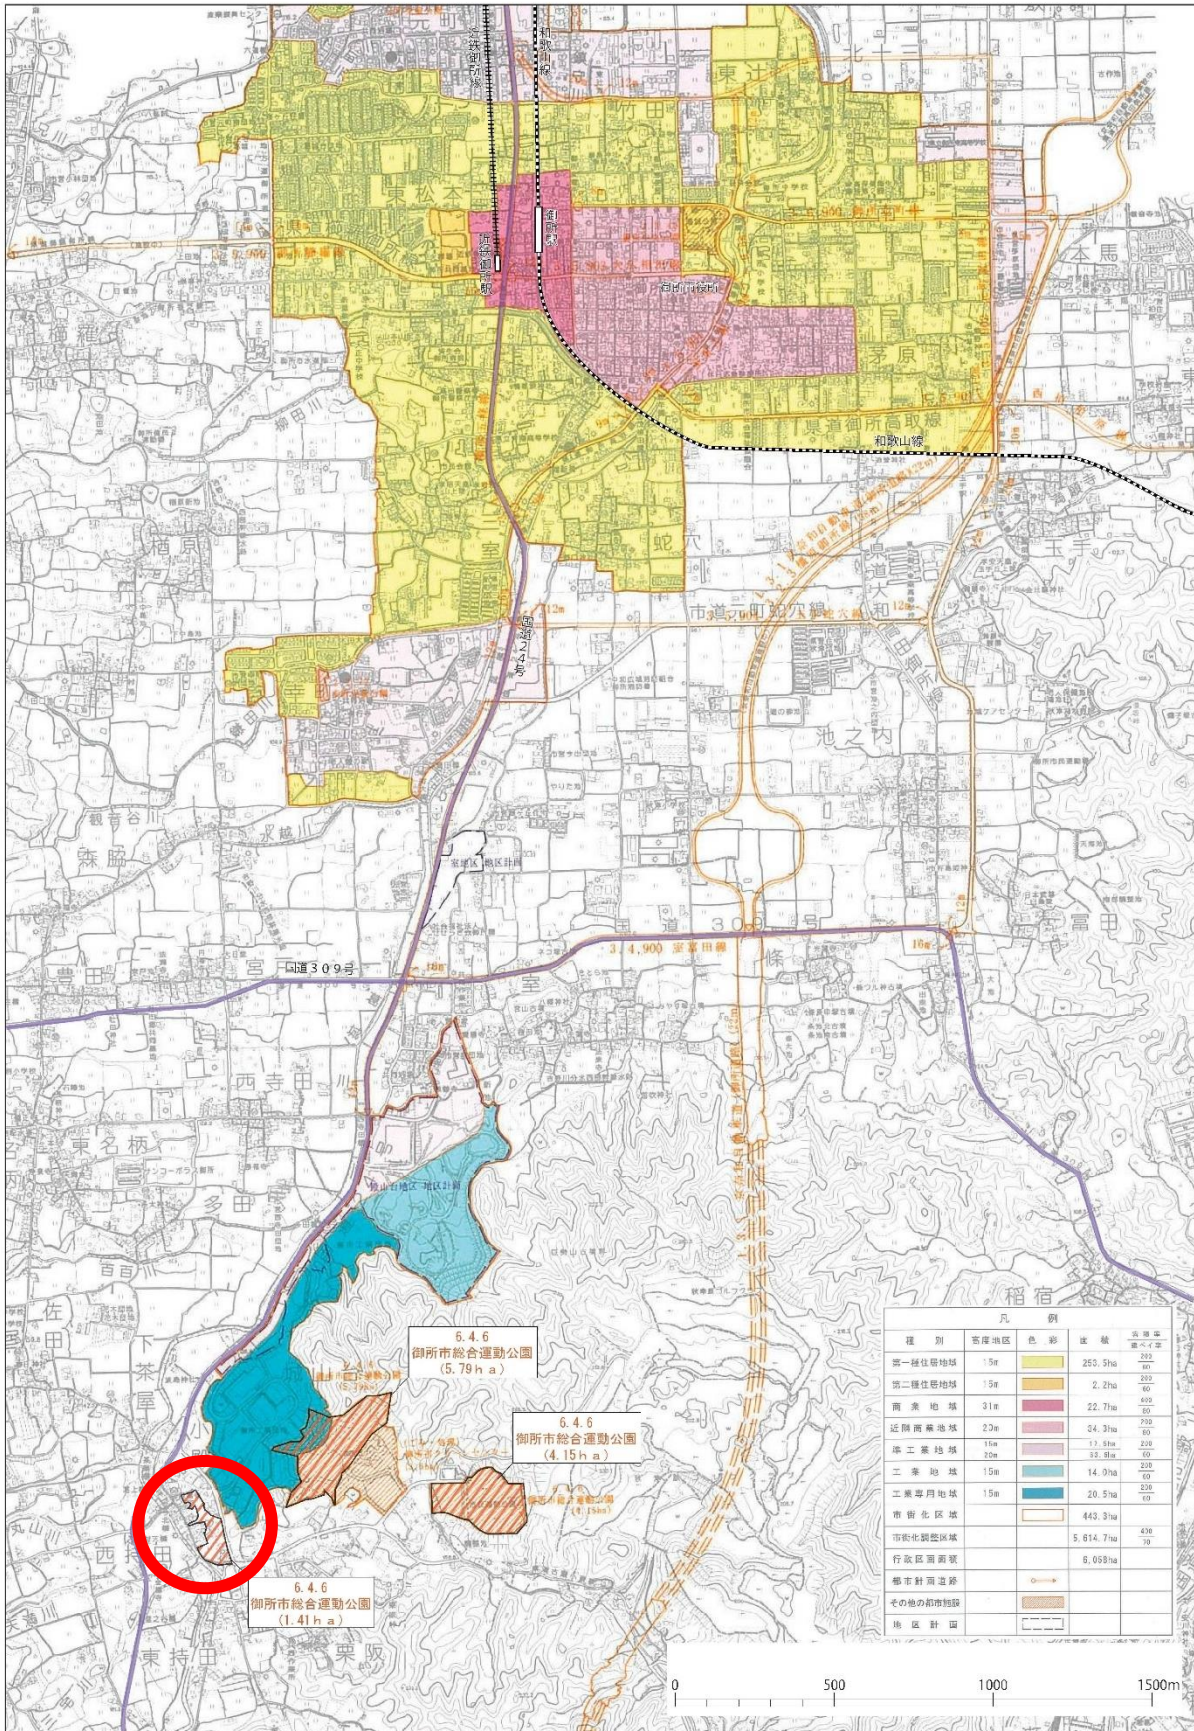

事業用地

所在地：奈良県御所市小殿地区（下図を参照）

6.4.6号 御所市総合運動公園 総括図

事業用地：下図を参照