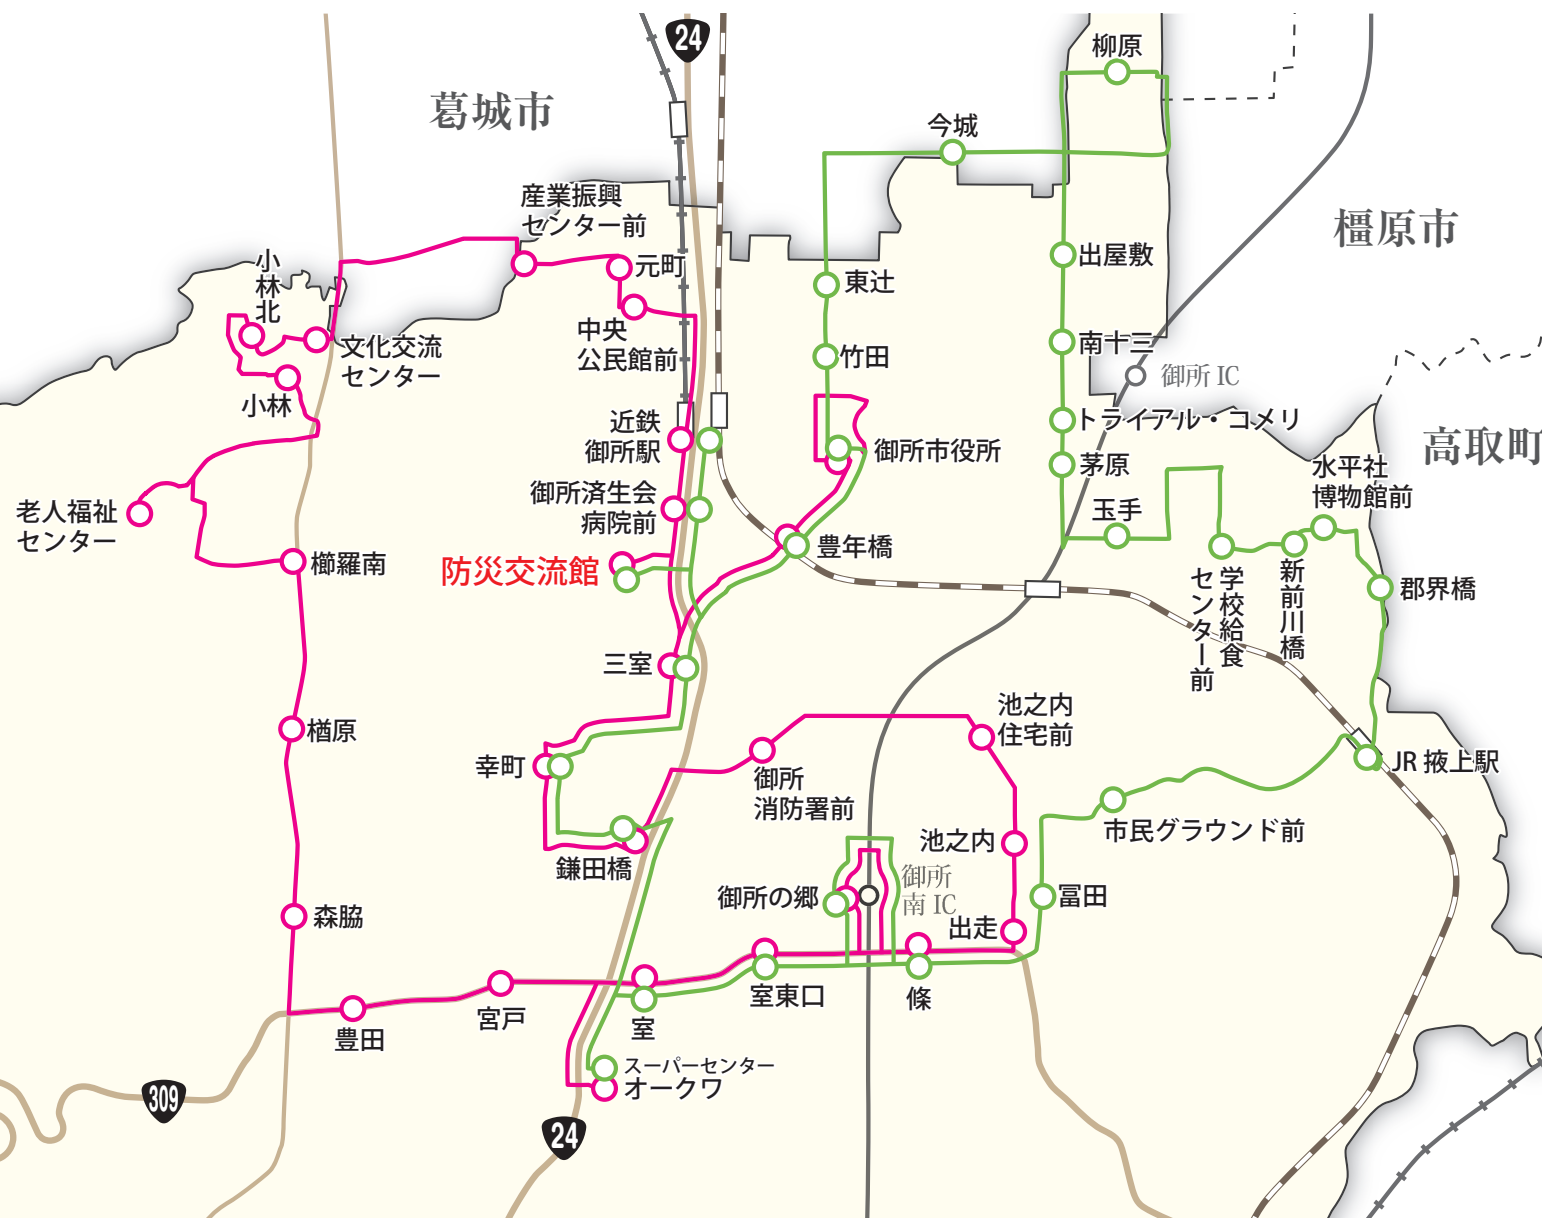

コミュニティバスについて

(令和6年4月1日～)

市北部の主要な公共施設や主な商業施設を結ぶルートです。
ルートは近鉄御所駅を起点・終点として、西コースと東コースで運行します。

- 運行エリア  **市北部地域**
- 運行日  **毎日運行**
- 運行時間  **8時台 ~ 19時台**
- 運行便数  **8便**
※両コースともに1周約1時間

- 利用料金 ※1人1乗車あたり 
 - 大人 **200円**
 - 65歳以上の御所市民 ▶ **高齢者 100円**
※年齢・住所を証明するもの(運転免許証、健康保険証、介護保険被保険者証等)の提示が必要です。
 - 運転免許証 御所市民 ▶ **自主返納者 100円**
※運転免許証を返納したことがわかるもの(運転経歴証明書等)の提示が必要です。
 - 小学生以下 ▶ **子ども 無料**

みんなで乗って、未来に残そう 公共交通

すべての方がご利用いただけます

定時定路線型

御所市コミュニティバス

実証(試験)運行期間：令和5年1月11日～令和7年3月(予定) 本格運行：令和7年4月～(予定)

御所市が市内全域で運行していたコミュニティバスを、令和5年1月11日から、市北部に集約し、市南部は予約制乗合タクシー「デマンドタクシー」に再編しました。

令和6年4月1日から、バス停の追加に伴い、運行ルート及び時刻表が変わります。

令和6年4月1日から追加されるバス停

- 「防災交流館」バス停追加 ※旧市民会館跡地(三室111-1)

運賃

- **200円** 大人 御所市民の方に限ります
- **100円** 65歳以上の方及び運転免許証自主返納者 ※証明できるものの提示が必要
- **無料** 小学生以下

運行日

- **毎日運行**
- **8時台 ~ 19時台**

時刻表は、中面をご覧ください。

◆西コース

◆東コース

バス停	1便	3便	5便	7便
近鉄御所駅	8:26	11:18	14:40	17:27
御所済生会病院前	8:28	11:20	14:42	17:29
防災交流館	8:30	11:22	14:44	17:31
豊年橋	8:33	11:25	14:47	17:34
御所市役所	8:37	11:29	14:51	17:38
竹田	8:38	11:30	14:52	17:39
東辻	8:39	11:31	14:53	17:40
今城	8:41	11:33	14:55	17:42
柳原	8:43	11:35	14:57	17:44
出屋敷	8:46	11:38	15:00	17:47
南十三	8:47	11:39	15:01	17:48
トライアル・コムリ	8:48	11:40	15:02	17:49
茅原	8:49	11:41	15:03	17:50
玉手	8:50	11:42	15:04	17:51
学校給食センター前	8:52	11:44	15:06	17:53
新前川橋	8:53	11:45	15:07	17:54
水平社博物館前	8:54	11:46	15:08	17:55
郡界橋	8:56	11:48	15:10	17:57
JR掖上駅	8:59	11:51	15:13	18:00
市民グラウンド前	9:03	11:55	15:17	18:04
富田	9:05	11:57	15:19	18:06
條	9:07	11:59	15:21	18:08
御所の郷	9:09	12:01	15:23	18:10
室東口	9:13	12:05	15:27	18:14
室	9:14	12:06	15:28	18:15
モリバニ オークワ	9:18	12:10	15:32	18:19
鎌田橋	9:23	12:15	15:37	18:24
幸町	9:25	12:17	15:39	18:26
三室	9:27	12:19	15:41	18:28
防災交流館	9:29	12:21	15:43	18:30
御所済生会病院前	9:31	12:23	15:45	18:32
近鉄御所駅 着	9:33	12:25	15:47	18:34