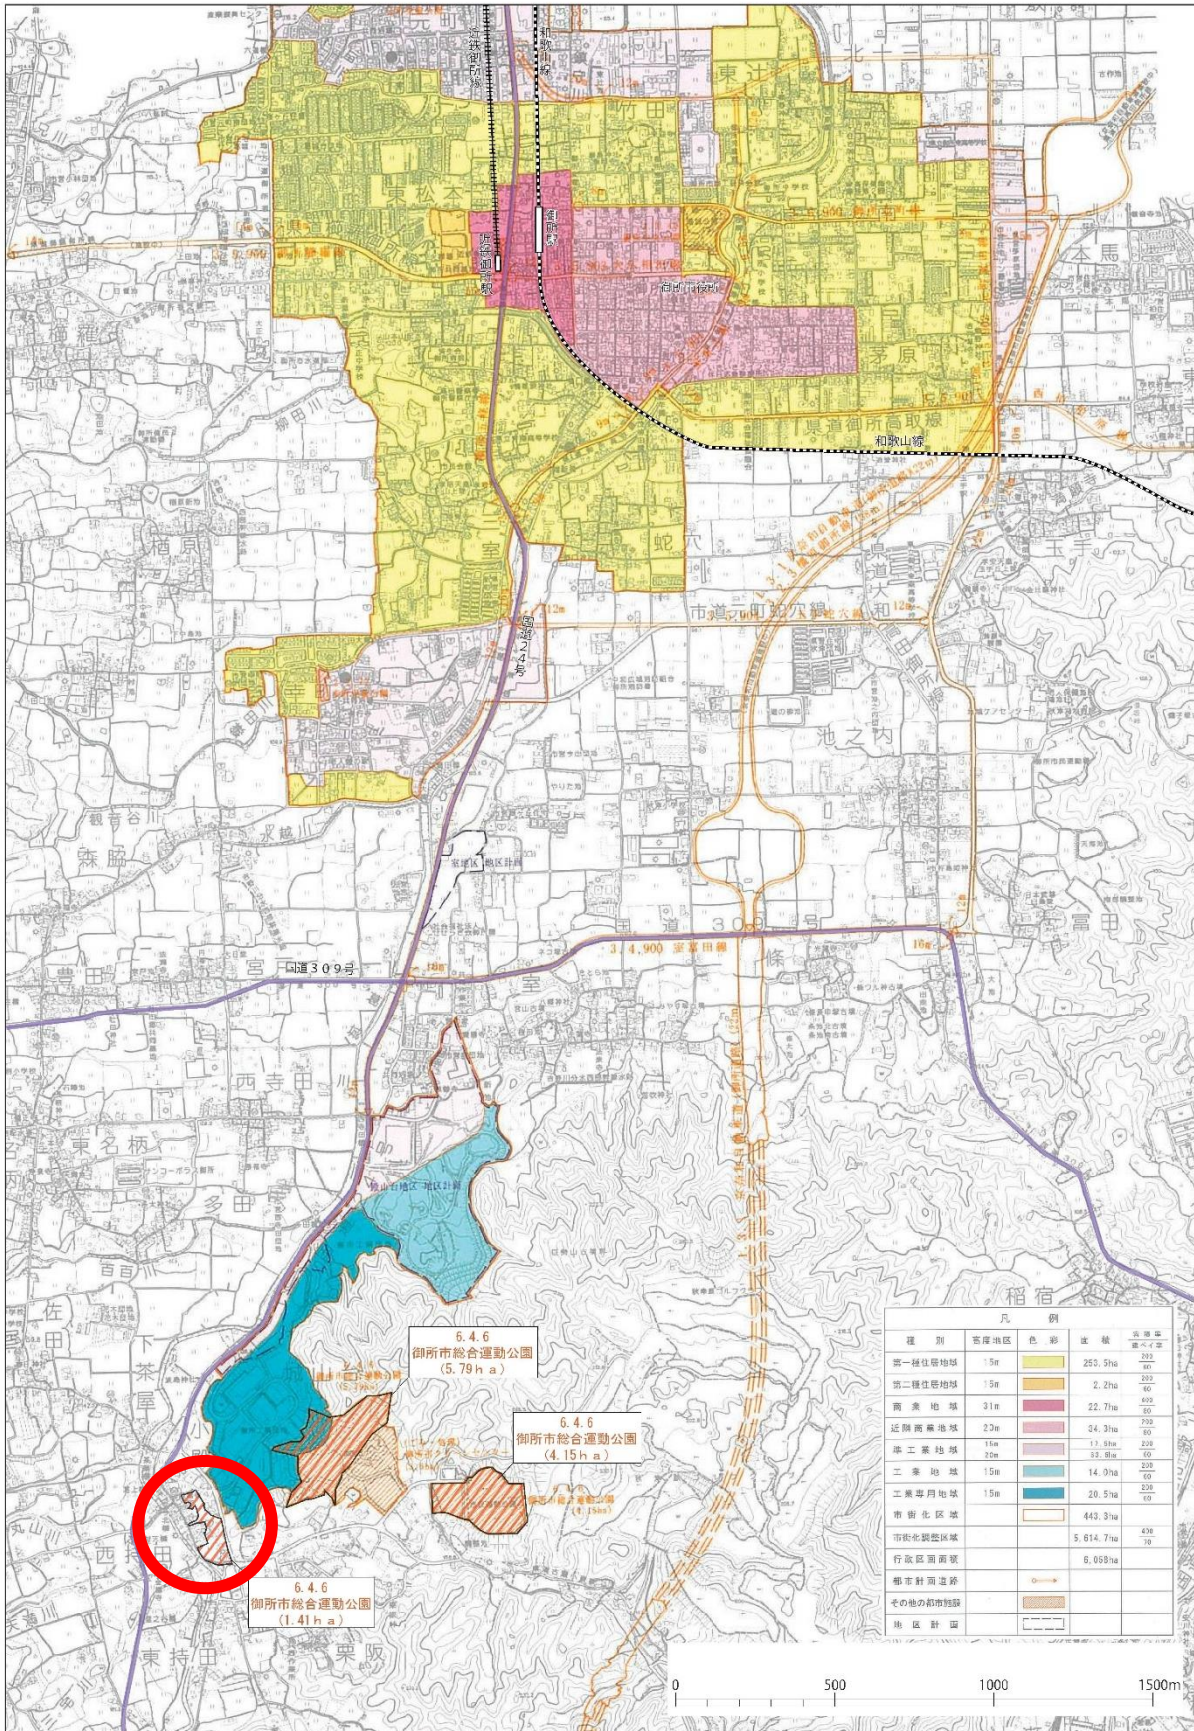

所在地：奈良県御所市小殿地区（下図を参照）

6.4.6号 御所市総合運動公園 総括図

事業用地：下図を参照