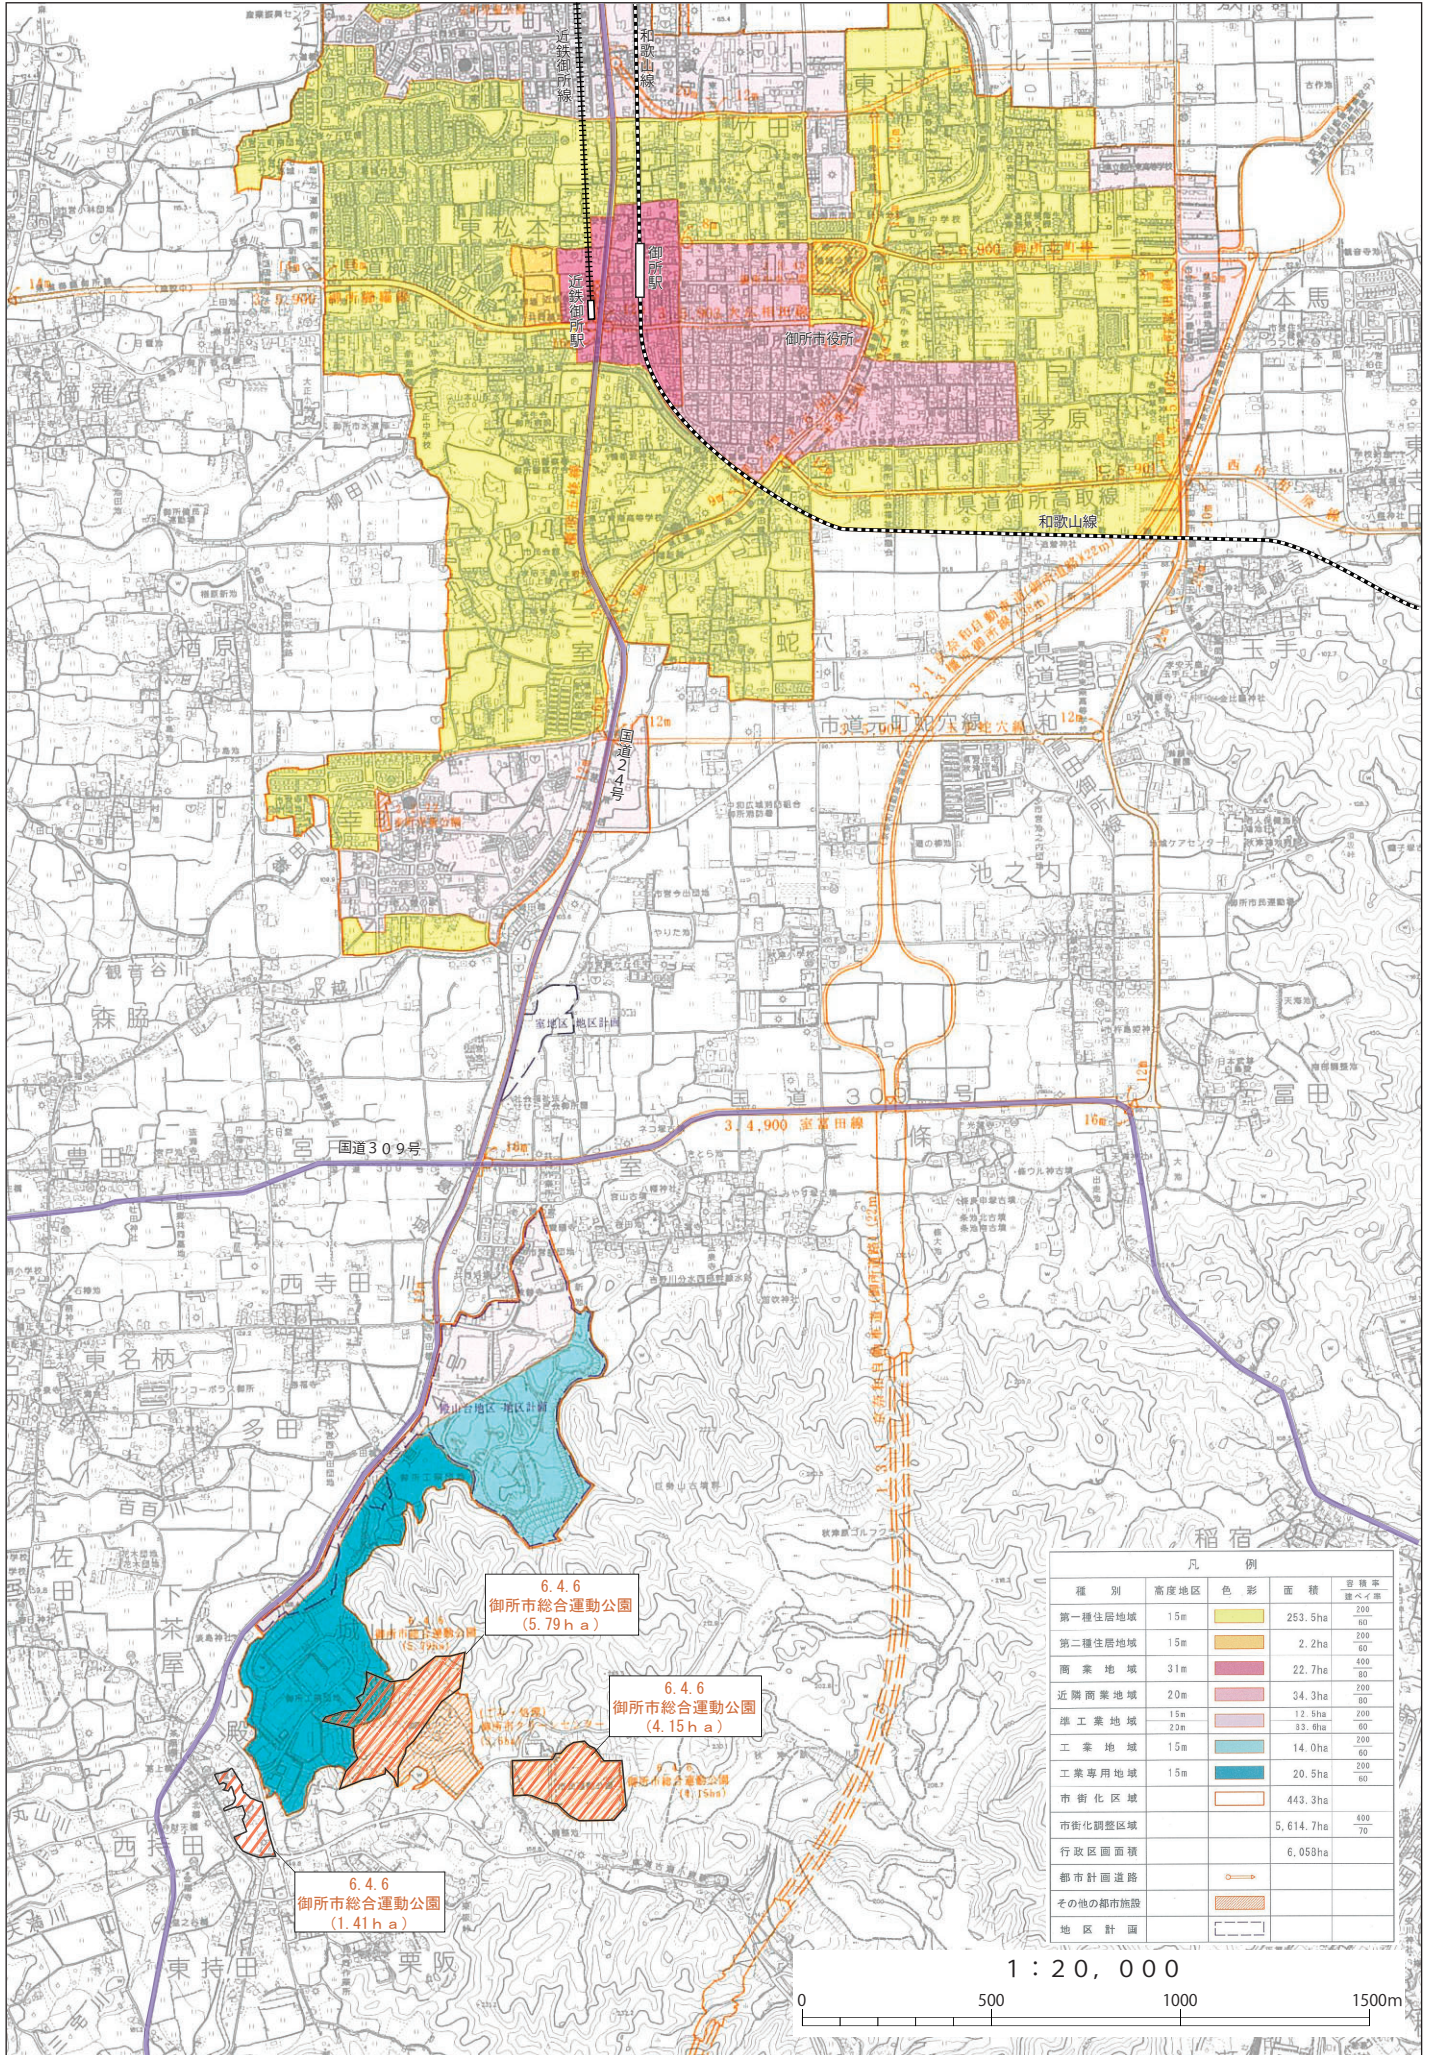

都市計画の変更に関して作成した資料

大和都市計画
御所市総合運動公園の決定
(原案)

令和3年度
奈良県御所市

大和都市計画公園の変更（御所市決定）（案）

都市計画公園中第6・4・6号 御所市総合運動公園を次のように変更する。

種 別	名 称		位 置	面 積	備 考
	番 号	公 園 名			
うんどうこうえん 運動公園	6・4・6	ごせしそうごううんどうこうえん 御所市総合運動公園	ごせしあさまち 御所市朝町 ごせしおどの 御所市小殿	約11.4ha	多目的グラウンド 憩いの広場 (こどもの森、交流広場、芝生公園、自由 広場、花木園、自然生態園、環境保全林) 総合体育館 駐車場 多目的陸上競技場 テニスコート 温水利用型健康運動施設

「区域は計画図表示のとおり」

理由：別紙理由書のとおり

大和都市計画公園の変更（御所市決定）（案）

都市計画公園中第6・4・6号 御所市総合運動公園を次のように変更する。

	種 別	名 称		位 置	面 積	備 考
		番 号	公 園 名			
前	うんどうこうえん 運動公園	6・4・6	ご せ し せうごううんどうこうえん 御所市総合運動公園	ご せ し あさまち 御所市朝町 ご せ し おどの 御所市小殿	約 9. 9 ha	多目的グラウンド 憩いの広場 (こどもの森、交流広場、芝生公園、自由 広場、花木園、自然生態園、環境保全林) 総合体育館 駐車場 多目的陸上競技場 テニスコート
後	うんどうこうえん 運動公園	6・4・6	ご せ し せうごううんどうこうえん 御所市総合運動公園	ご せ し あさまち 御所市朝町 ご せ し おどの 御所市小殿	約 11. 4 ha	多目的グラウンド 憩いの広場 (こどもの森、交流広場、芝生公園、自由 広場、花木園、自然生態園、環境保全林) 総合体育館 駐車場 多目的陸上競技場 テニスコート 温水利用型健康運動施設

「区域は計画図表示のとおり」

理由：別紙理由書のとおり

6.4.6号 御所市総合運動公園 総括図

6.4.6号 御所市総合運動公園 計画図

1:2,500

6.4.6号 御所市総合運動公園 計画図

公園区域

1:2,500

温水利用型健康運動施設計画概要		御所市総合運動公園概要	
地域地区	市街化調整区域	御所市朝町 敷地面積	4.15 ha
敷地面積	約 14,170 m ²	施設面積	0.16 ha
建物面積	約 2,140 m ²	御所市小殿 敷地面積	7.20 ha
	計 2,140 m ²	施設面積	0.21 ha
建蔽率	15.10 %		
容積率	15.10 %		
主要用途	プール (25M) スタジオ トレーニングルーム 浴場		