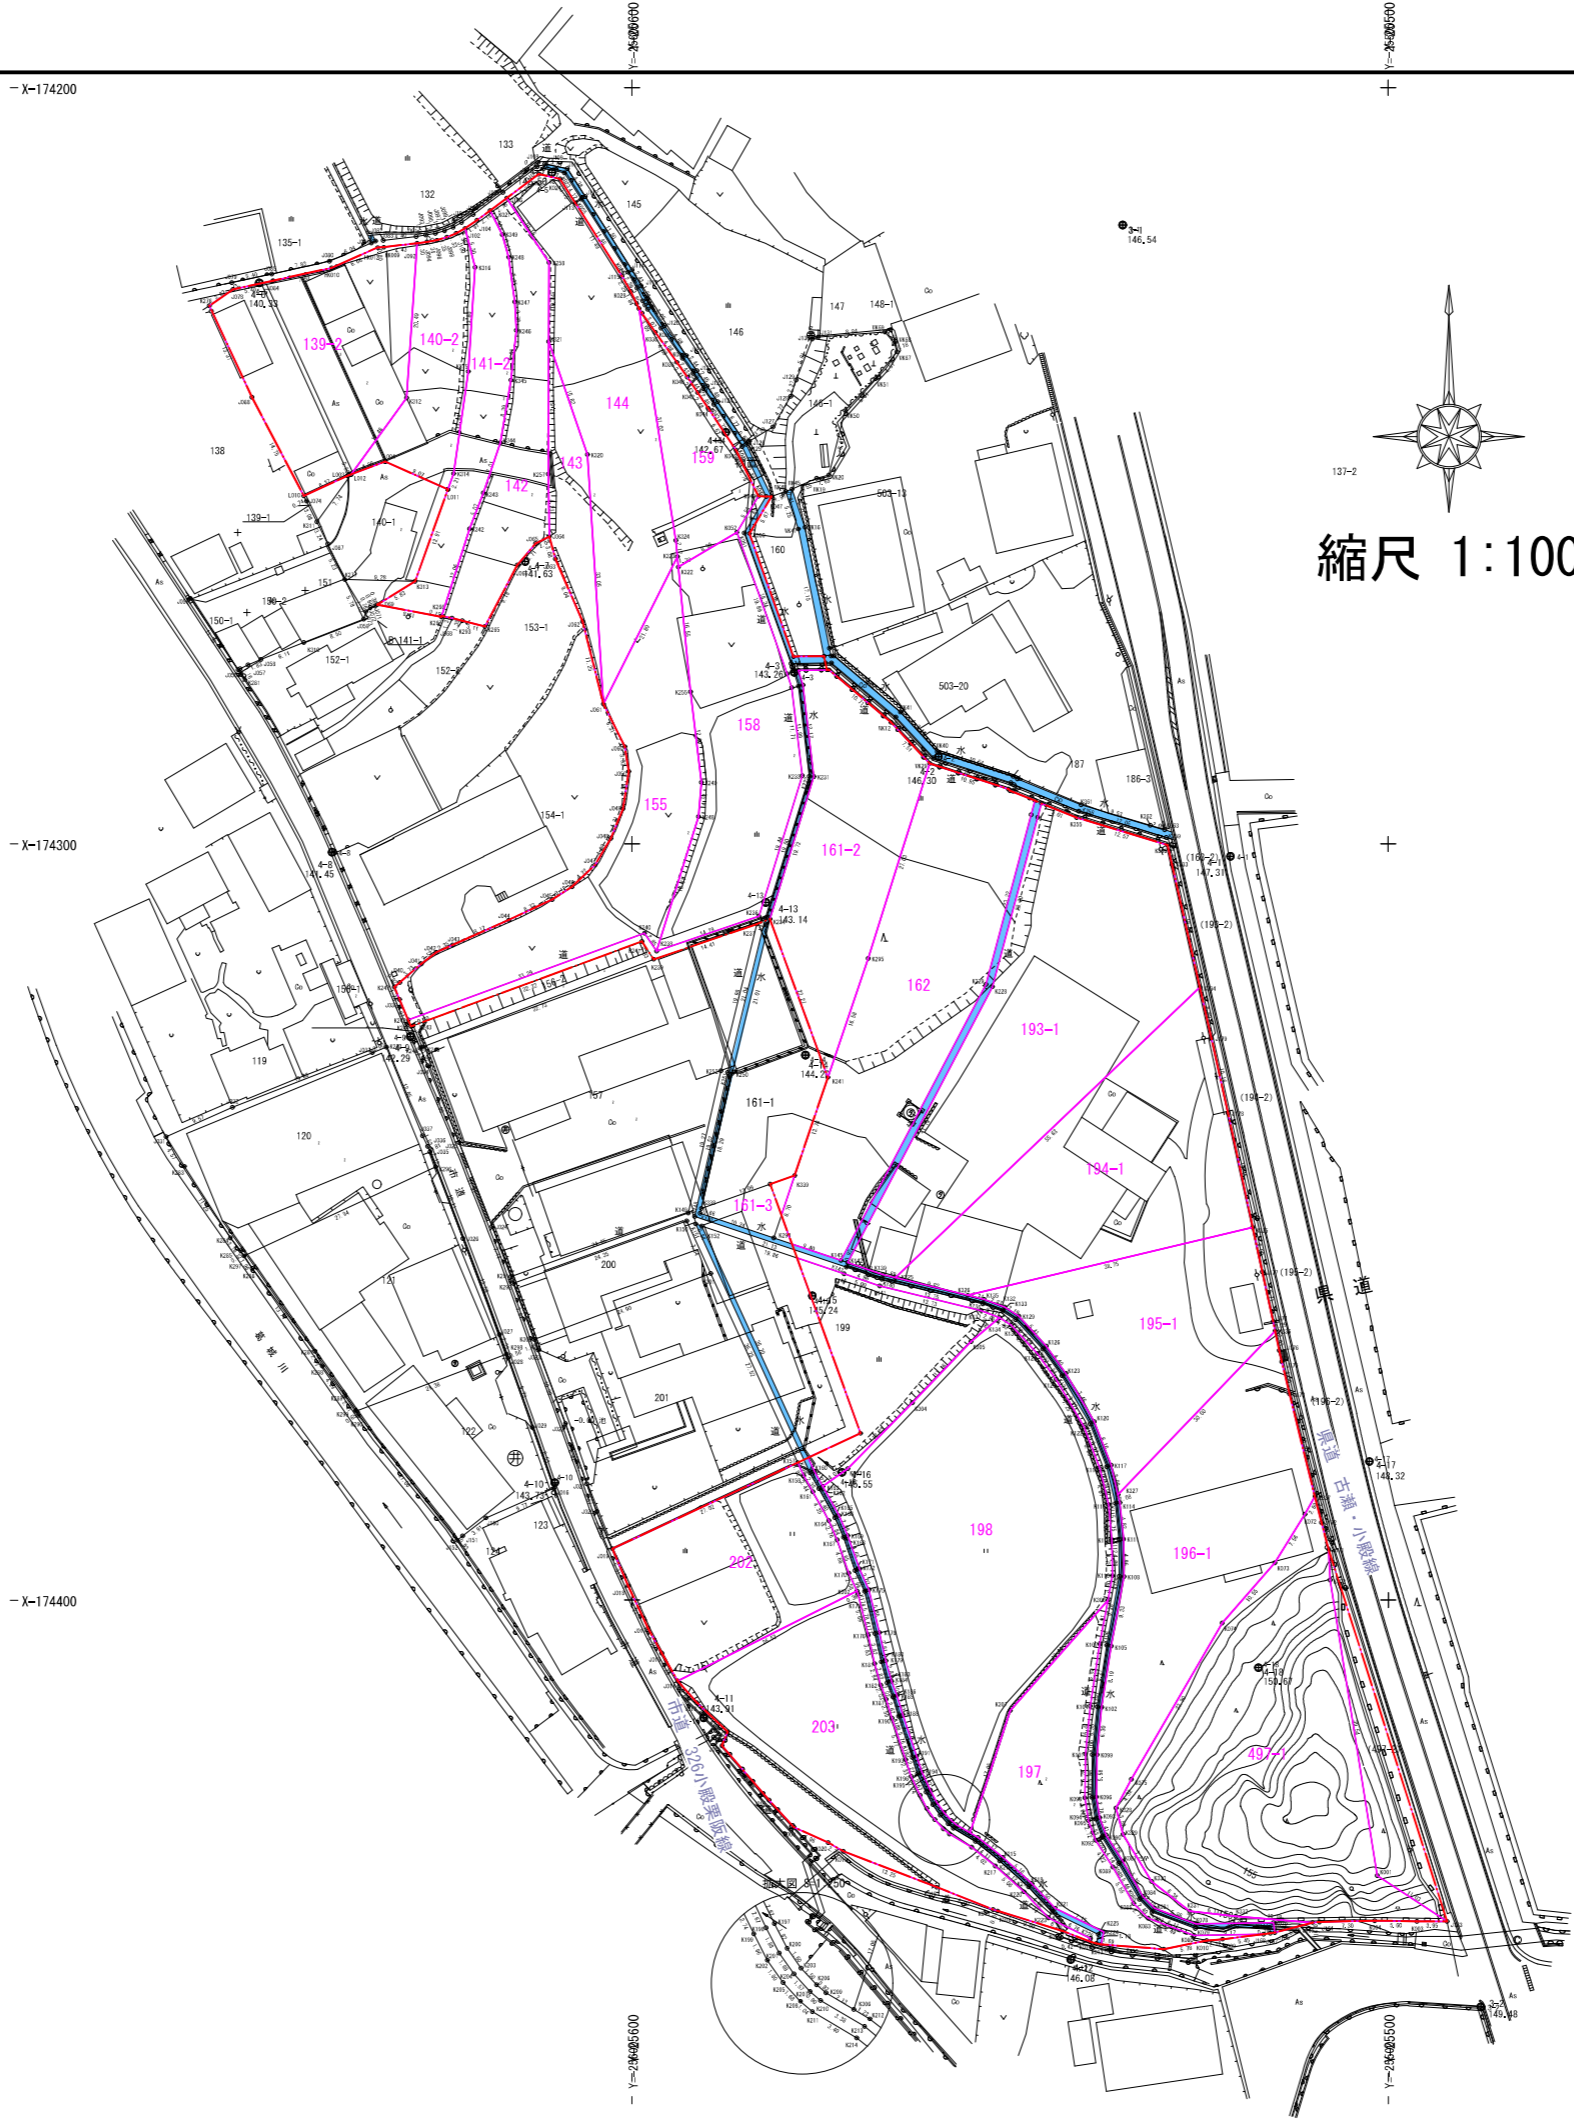

「区域は計画図表示のとおり」

理由：別紙理由書のとおり

大和都市計画公園の変更（御所市決定）（案）

都市計画公園中第6・4・6号 御所市総合運動公園を次のように変更する。

	種 別	名 称		位 置	面 積	備 考
		番 号	公 園 名			
前	うんどうこうえん 運動公園	6・4・6	ご せ し せうごううんどうこうえん 御所市総合運動公園	ご せ し あさまち 御所市朝町 ご せ し おどの 御所市小殿	約 9. 9 ha	多目的グラウンド 憩いの広場 (こどもの森、交流広場、芝生公園、自由 広場、花木園、自然生態園、環境保全林) 総合体育館 駐車場 多目的陸上競技場 テニスコート
後	うんどうこうえん 運動公園	6・4・6	ご せ し せうごううんどうこうえん 御所市総合運動公園	ご せ し あさまち 御所市朝町 ご せ し おどの 御所市小殿	約 11. 4 ha	多目的グラウンド 憩いの広場 (こどもの森、交流広場、芝生公園、自由 広場、花木園、自然生態園、環境保全林) 総合体育館 駐車場 多目的陸上競技場 テニスコート 温水利用型健康運動施設

「区域は計画図表示のとおり」

理由：別紙理由書のとおり

6.4.6号 御所市総合運動公園 総括図

6.4.6号 御所市総合運動公園 計画図

1:2,500

6.4.6号 御所市総合運動公園 計画図

公園区域

1:2,500

地番割り込み図

御所市小殿地区

縮尺 1:1000 (A3)

Y=25700
X=174200
X=174300
X=174400
Y=25700

6.4.6号 御所市総合運動公園 計画平面図（参考図）

1:3,000

6.4.6号 御所市総合運動公園 計画平面図

1:3,000

温水利用型健康運動施設計画概要		御所市総合運動公園概要	
地域地区	市街化調整区域	御所市朝町 敷地面積	4.15 ha
敷地面積	約 14,170 m ²	施設面積	0.16 ha
建物面積	約 2,140 m ²	御所市小殿 敷地面積	7.20 ha
	計 2,140 m ²	施設面積	0.21 ha
建蔽率	15.10 %		
容積率	15.10 %		
主要用途	プール (25M) スタジオ トレーニングルーム 浴場		