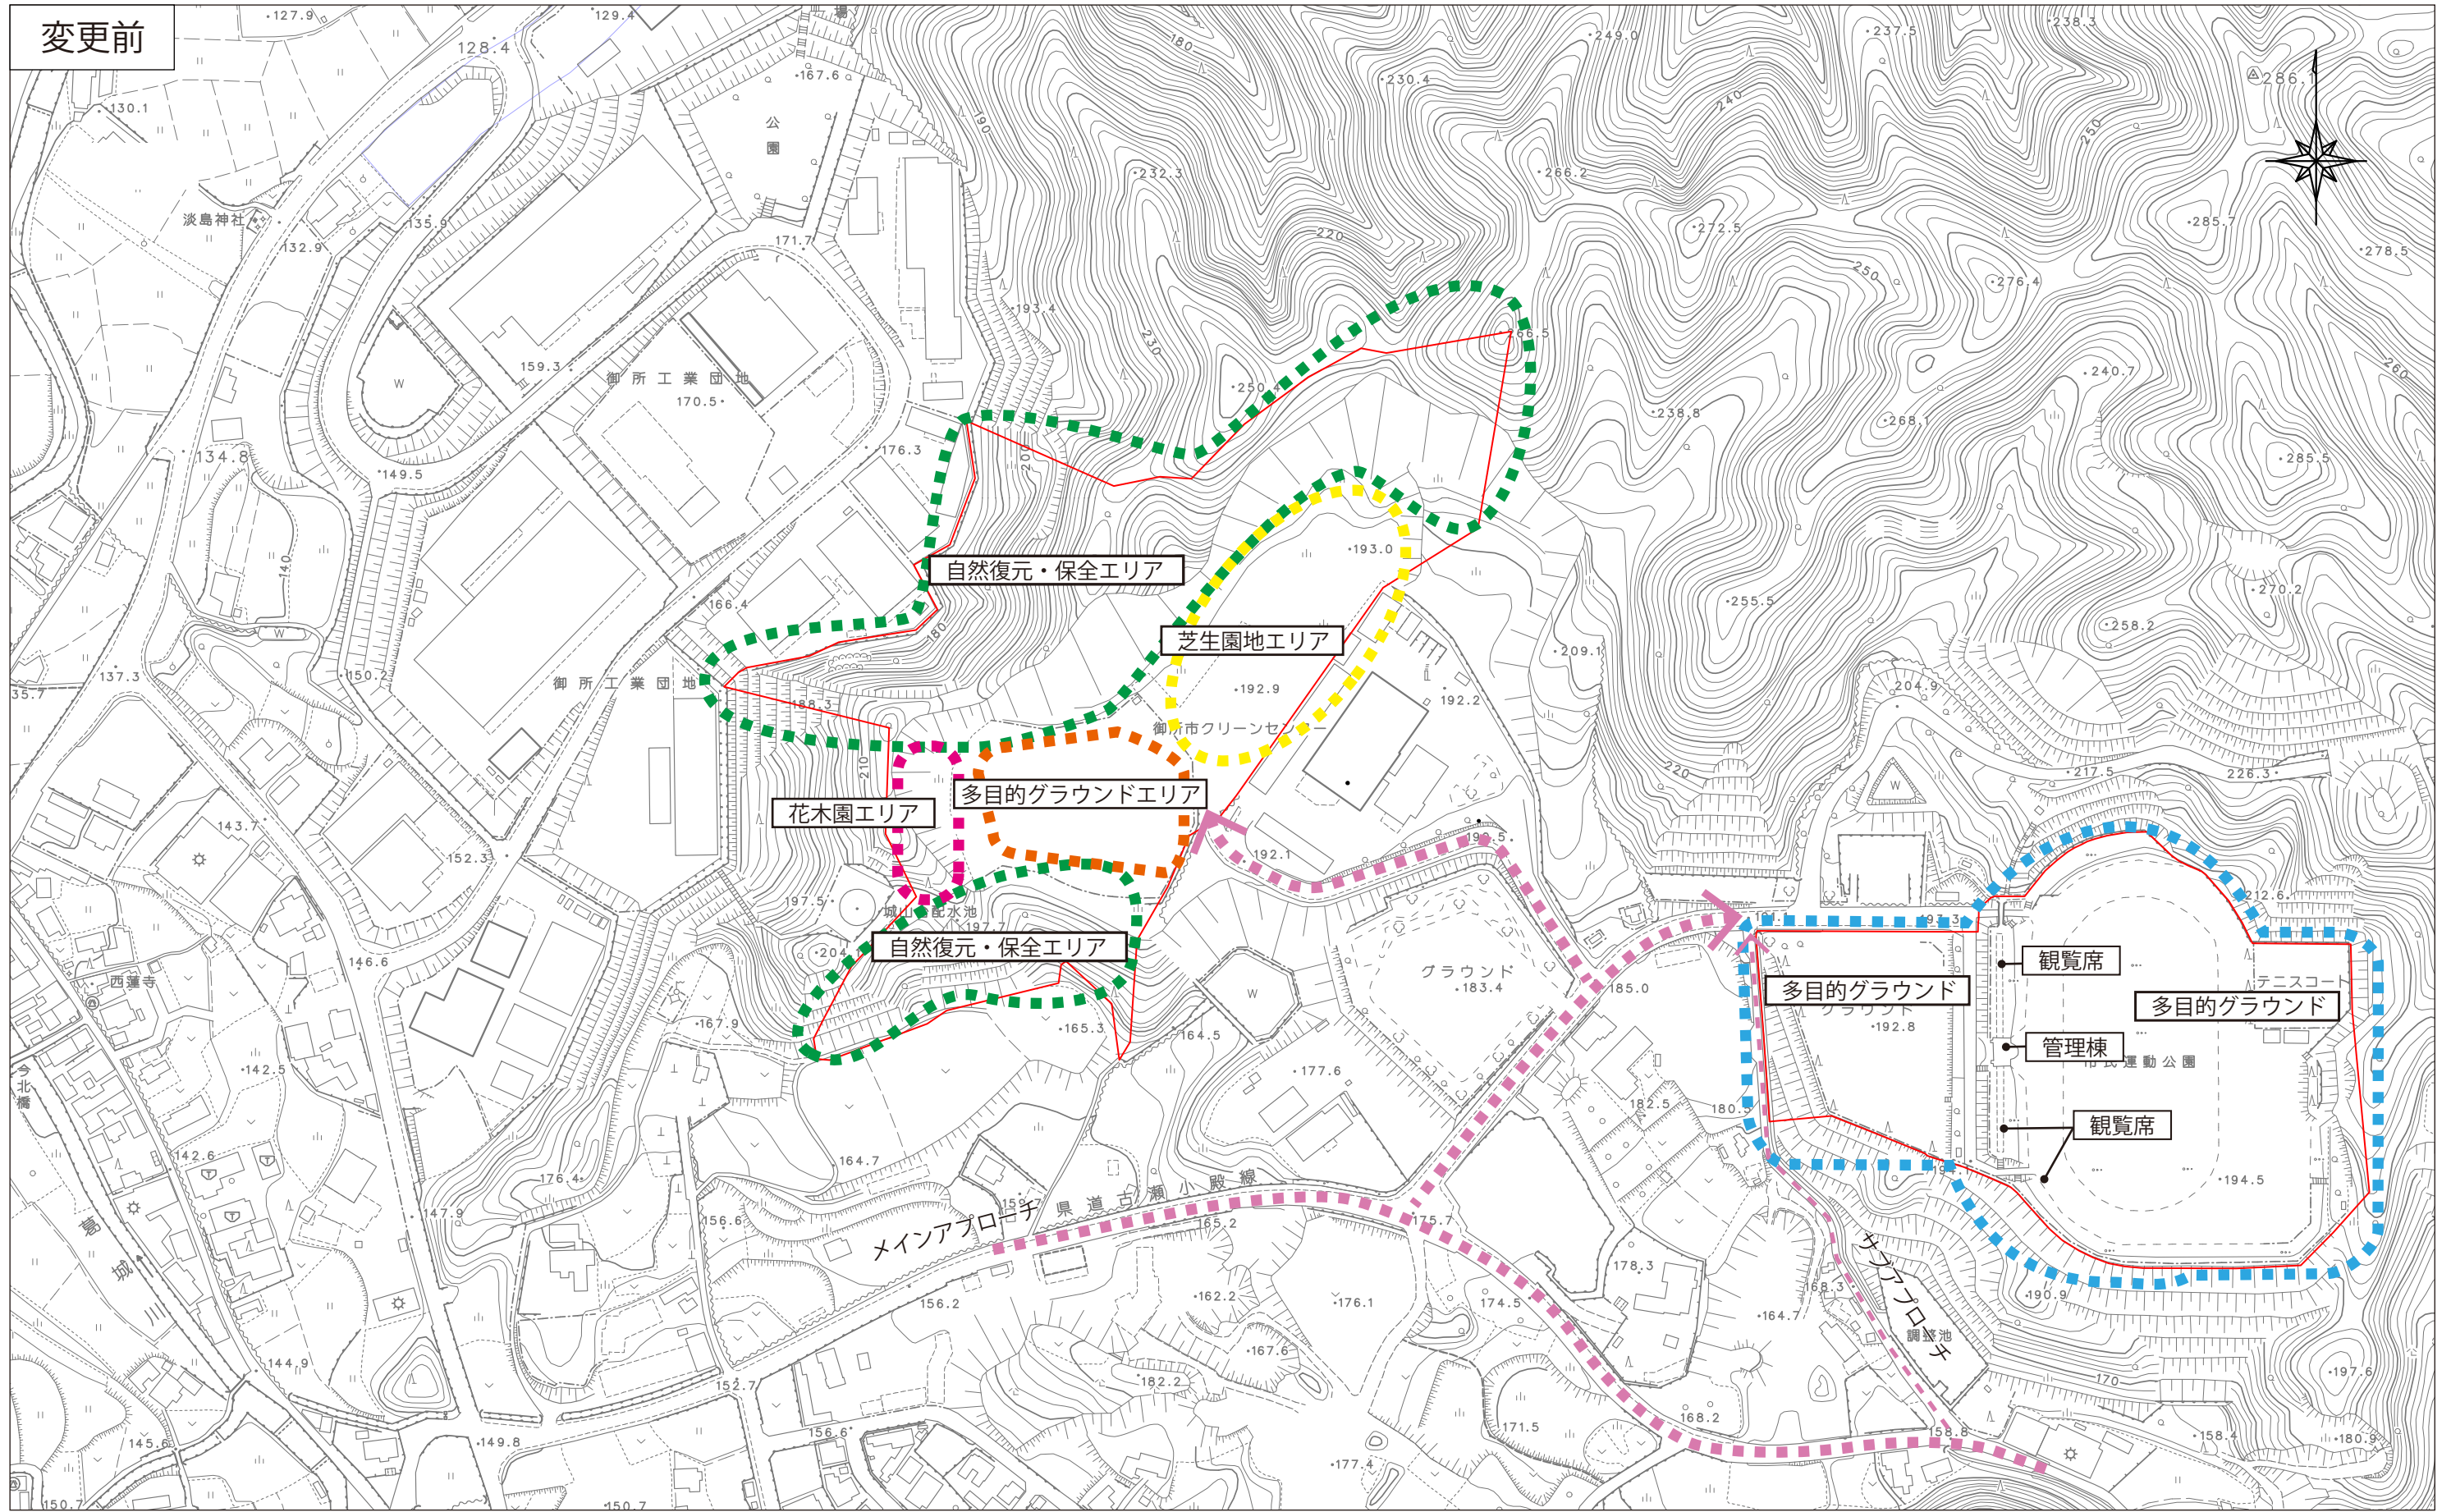

都市計画の変更に関して作成した資料

大和都市計画
御所市総合運動公園の決定
(原案)

令和3年度
奈良県御所市

大和都市計画公園の変更（御所市決定）（案）

都市計画公園中第6・4・6号 御所市総合運動公園を次のように変更する。

種 別	名 称		位 置	面 積	備 考
	番 号	公 園 名			
うんどうこうえん 運動公園	6・4・6	ごせしそうごううんどうこうえん 御所市総合運動公園	ごせしあさまち 御所市朝町 ごせしおどの 御所市小殿	約11.4ha	多目的グラウンド 憩いの広場 (こどもの森、交流広場、芝生公園、自由 広場、花木園、自然生態園、環境保全林) 総合体育館 駐車場 多目的陸上競技場 テニスコート 温水利用型健康運動施設

地番割り込み図

御所市小殿地区

縮尺 1:1000 (A3)

Y=25700
X=174200
X=174300
X=174400
Y=25700

6.4.6号 御所市総合運動公園 計画平面図（参考図）

1:3,000

6.4.6号 御所市総合運動公園 計画平面図

1:3,000

温水利用型健康運動施設計画概要		御所市総合運動公園概要	
地域地区	市街化調整区域	御所市朝町 敷地面積	4.15 ha
敷地面積	約 14,170 m ²	施設面積	0.16 ha
建物面積	約 2,140 m ²	御所市小殿 敷地面積	7.20 ha
	計 2,140 m ²	施設面積	0.21 ha
建蔽率	15.10 %		
容積率	15.10 %		
主要用途	プール (25M) スタジオ トレーニングルーム 浴場		