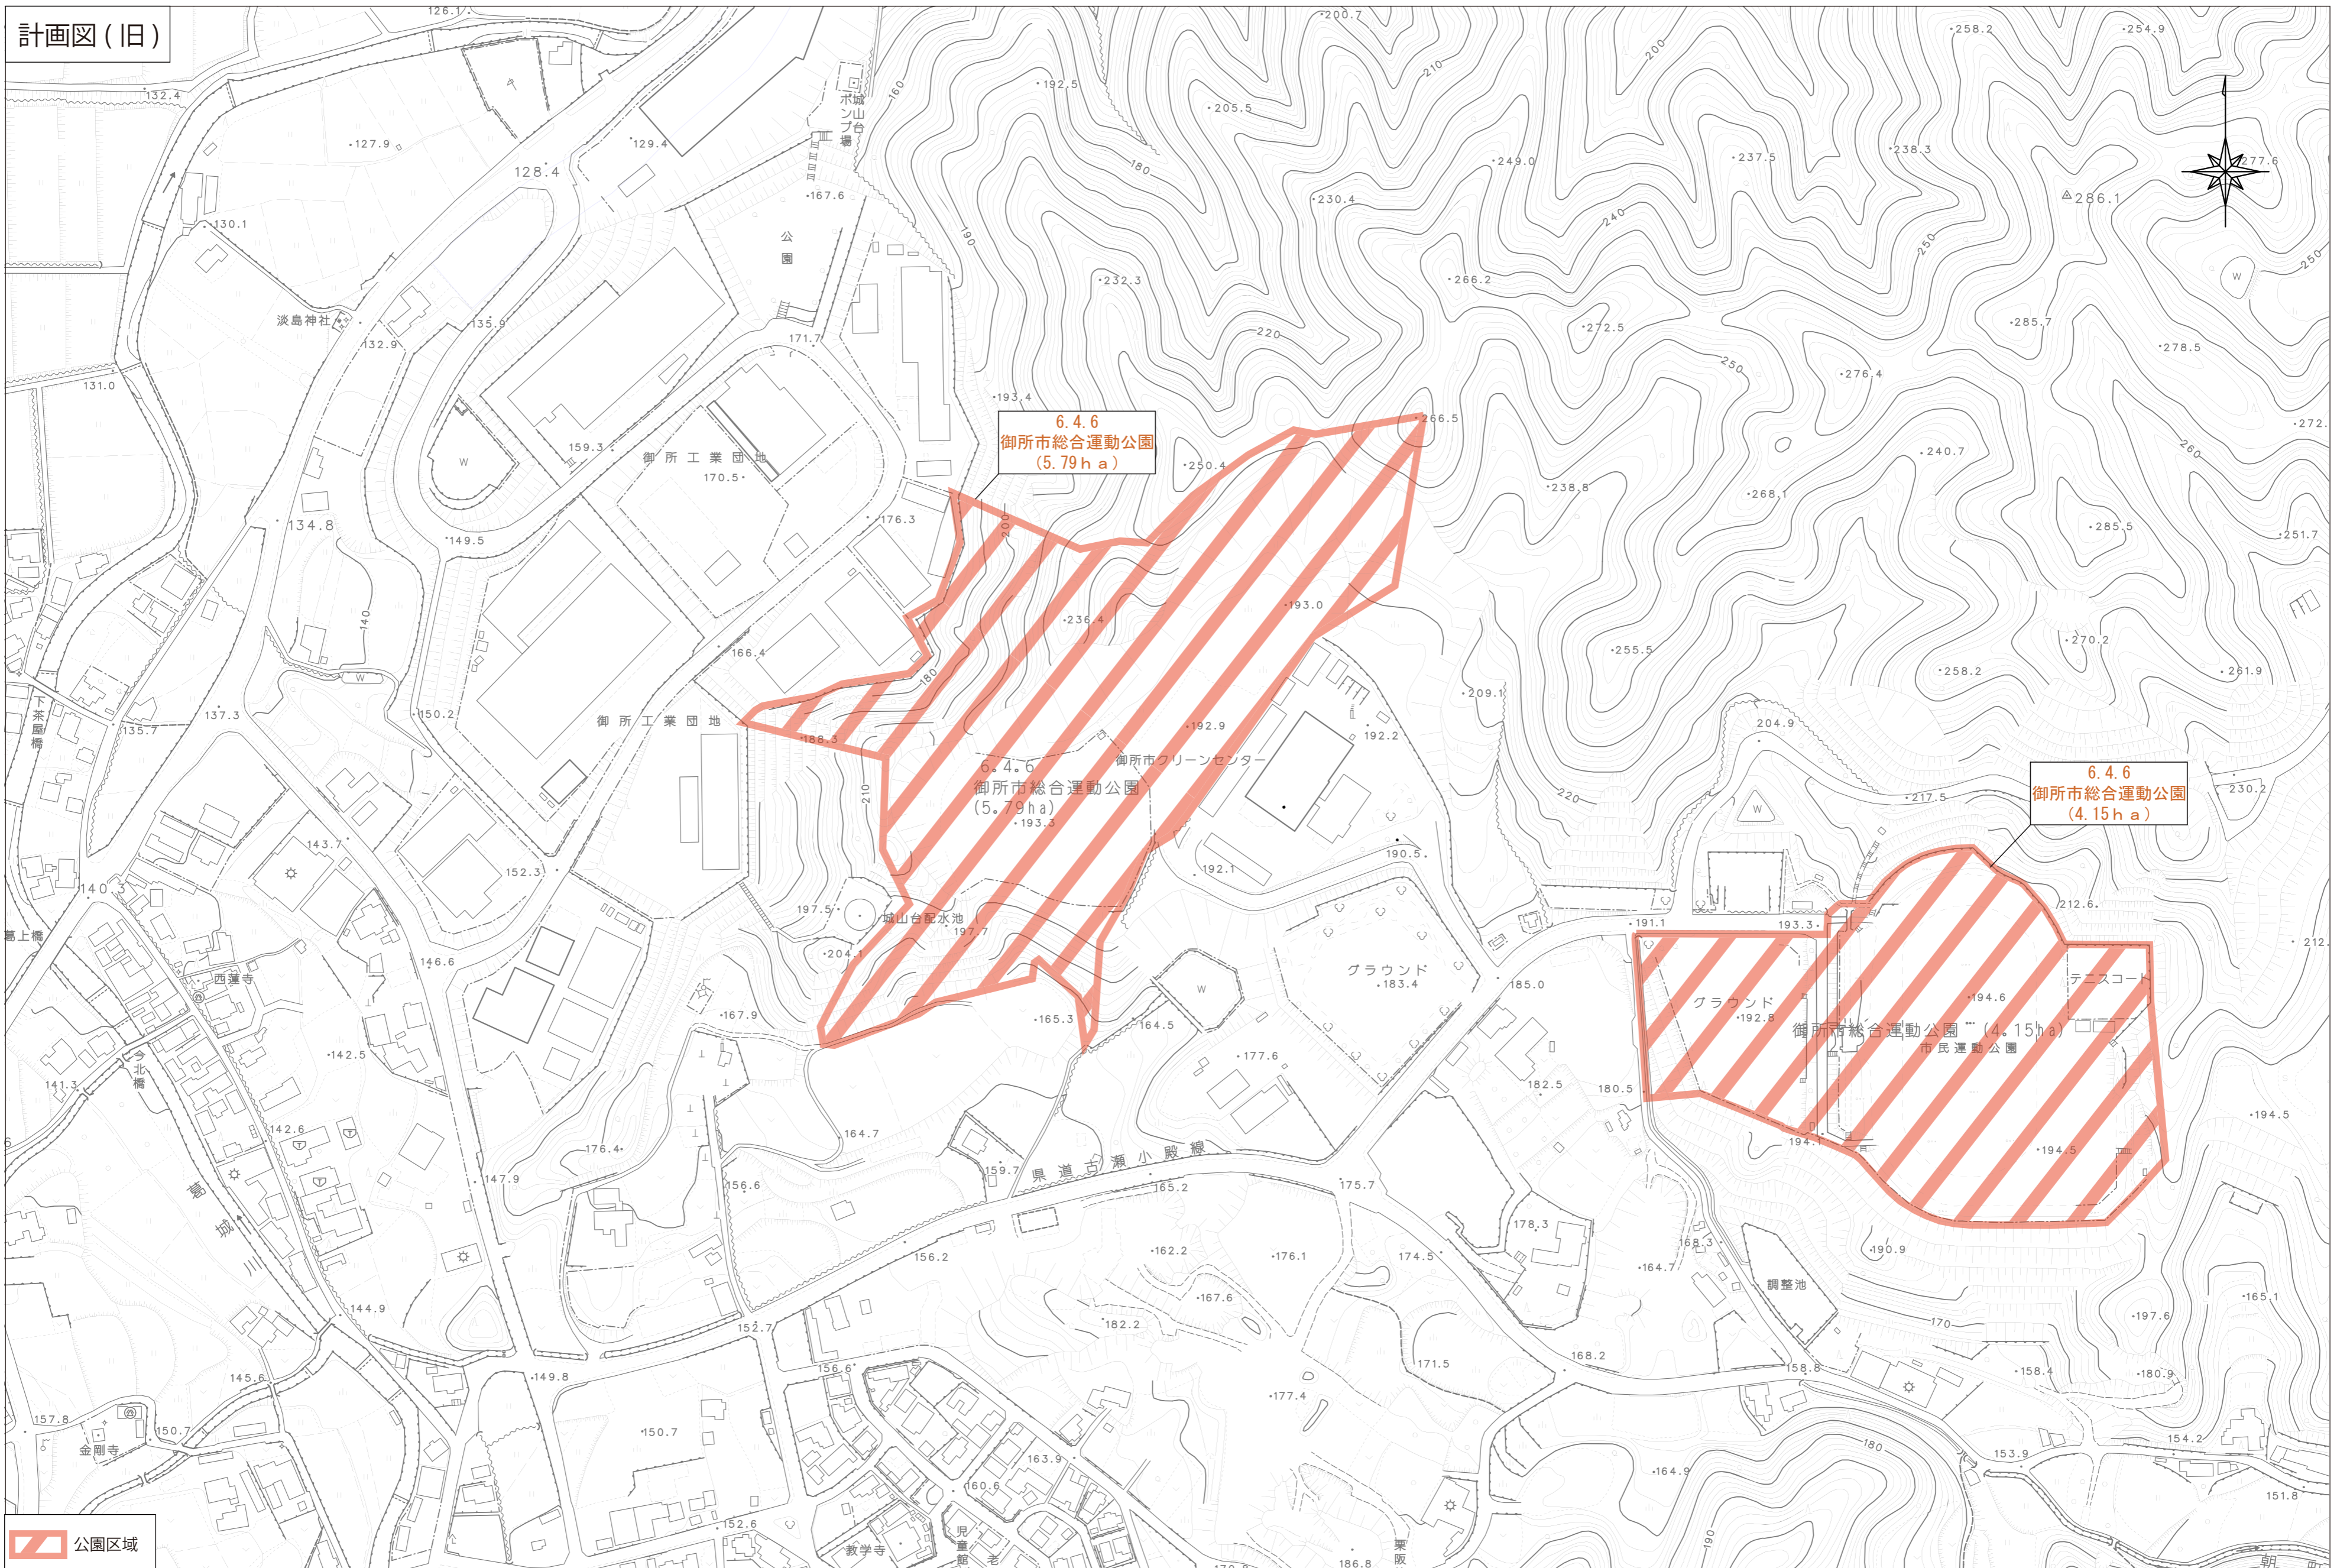

都市計画の変更に関して作成した資料

大和都市計画
御所市総合運動公園の決定
(原案)

令和3年度
奈良県御所市

大和都市計画公園の変更（御所市決定）（案）

都市計画公園中第6・4・6号 御所市総合運動公園を次のように変更する。

種 別	名 称		位 置	面 積	備 考
	番 号	公 園 名			
うんどうこうえん 運動公園	6・4・6	ごせしそうごううんどうこうえん 御所市総合運動公園	ごせしあさまち 御所市朝町 ごせしおどの 御所市小殿	約11.4ha	多目的グラウンド 憩いの広場 (こどもの森、交流広場、芝生公園、自由 広場、花木園、自然生態園、環境保全林) 総合体育館 駐車場 多目的陸上競技場 テニスコート 温水利用型健康運動施設

「区域は計画図表示のとおり」

理由：別紙理由書のとおり

大和都市計画公園の変更（御所市決定）（案）

都市計画公園中第6・4・6号 御所市総合運動公園を次のように変更する。

	種 別	名 称		位 置	面 積	備 考
		番 号	公 園 名			
前	うんどうこうえん 運動公園	6・4・6	ご せ し せうごううんどうこうえん 御所市総合運動公園	ご せ し あさまち 御所市朝町 ご せ し おどの 御所市小殿	約 9. 9 ha	多目的グラウンド 憩いの広場 (こどもの森、交流広場、芝生公園、自由 広場、花木園、自然生態園、環境保全林) 総合体育館 駐車場 多目的陸上競技場 テニスコート
後	うんどうこうえん 運動公園	6・4・6	ご せ し せうごううんどうこうえん 御所市総合運動公園	ご せ し あさまち 御所市朝町 ご せ し おどの 御所市小殿	約 11. 4 ha	多目的グラウンド 憩いの広場 (こどもの森、交流広場、芝生公園、自由 広場、花木園、自然生態園、環境保全林) 総合体育館 駐車場 多目的陸上競技場 テニスコート 温水利用型健康運動施設

「区域は計画図表示のとおり」

理由：別紙理由書のとおり

6.4.6号 御所市総合運動公園 総括図

6.4.6号 御所市総合運動公園 計画図

1:2,500

6.4.6号 御所市総合運動公園 計画図

公園区域

1:2,500

温水利用型健康運動施設計画概要		御所市総合運動公園概要	
地域地区	市街化調整区域	御所市朝町 敷地面積	4.15 ha
敷地面積	約 14,170 m ²	施設面積	0.16 ha
建物面積	約 2,140 m ²	御所市小殿 敷地面積	7.20 ha
	計 2,140 m ²	施設面積	0.21 ha
建蔽率	15.10 %		
容積率	15.10 %		
主要用途	プール (25M) スタジオ トレーニングルーム 浴場		