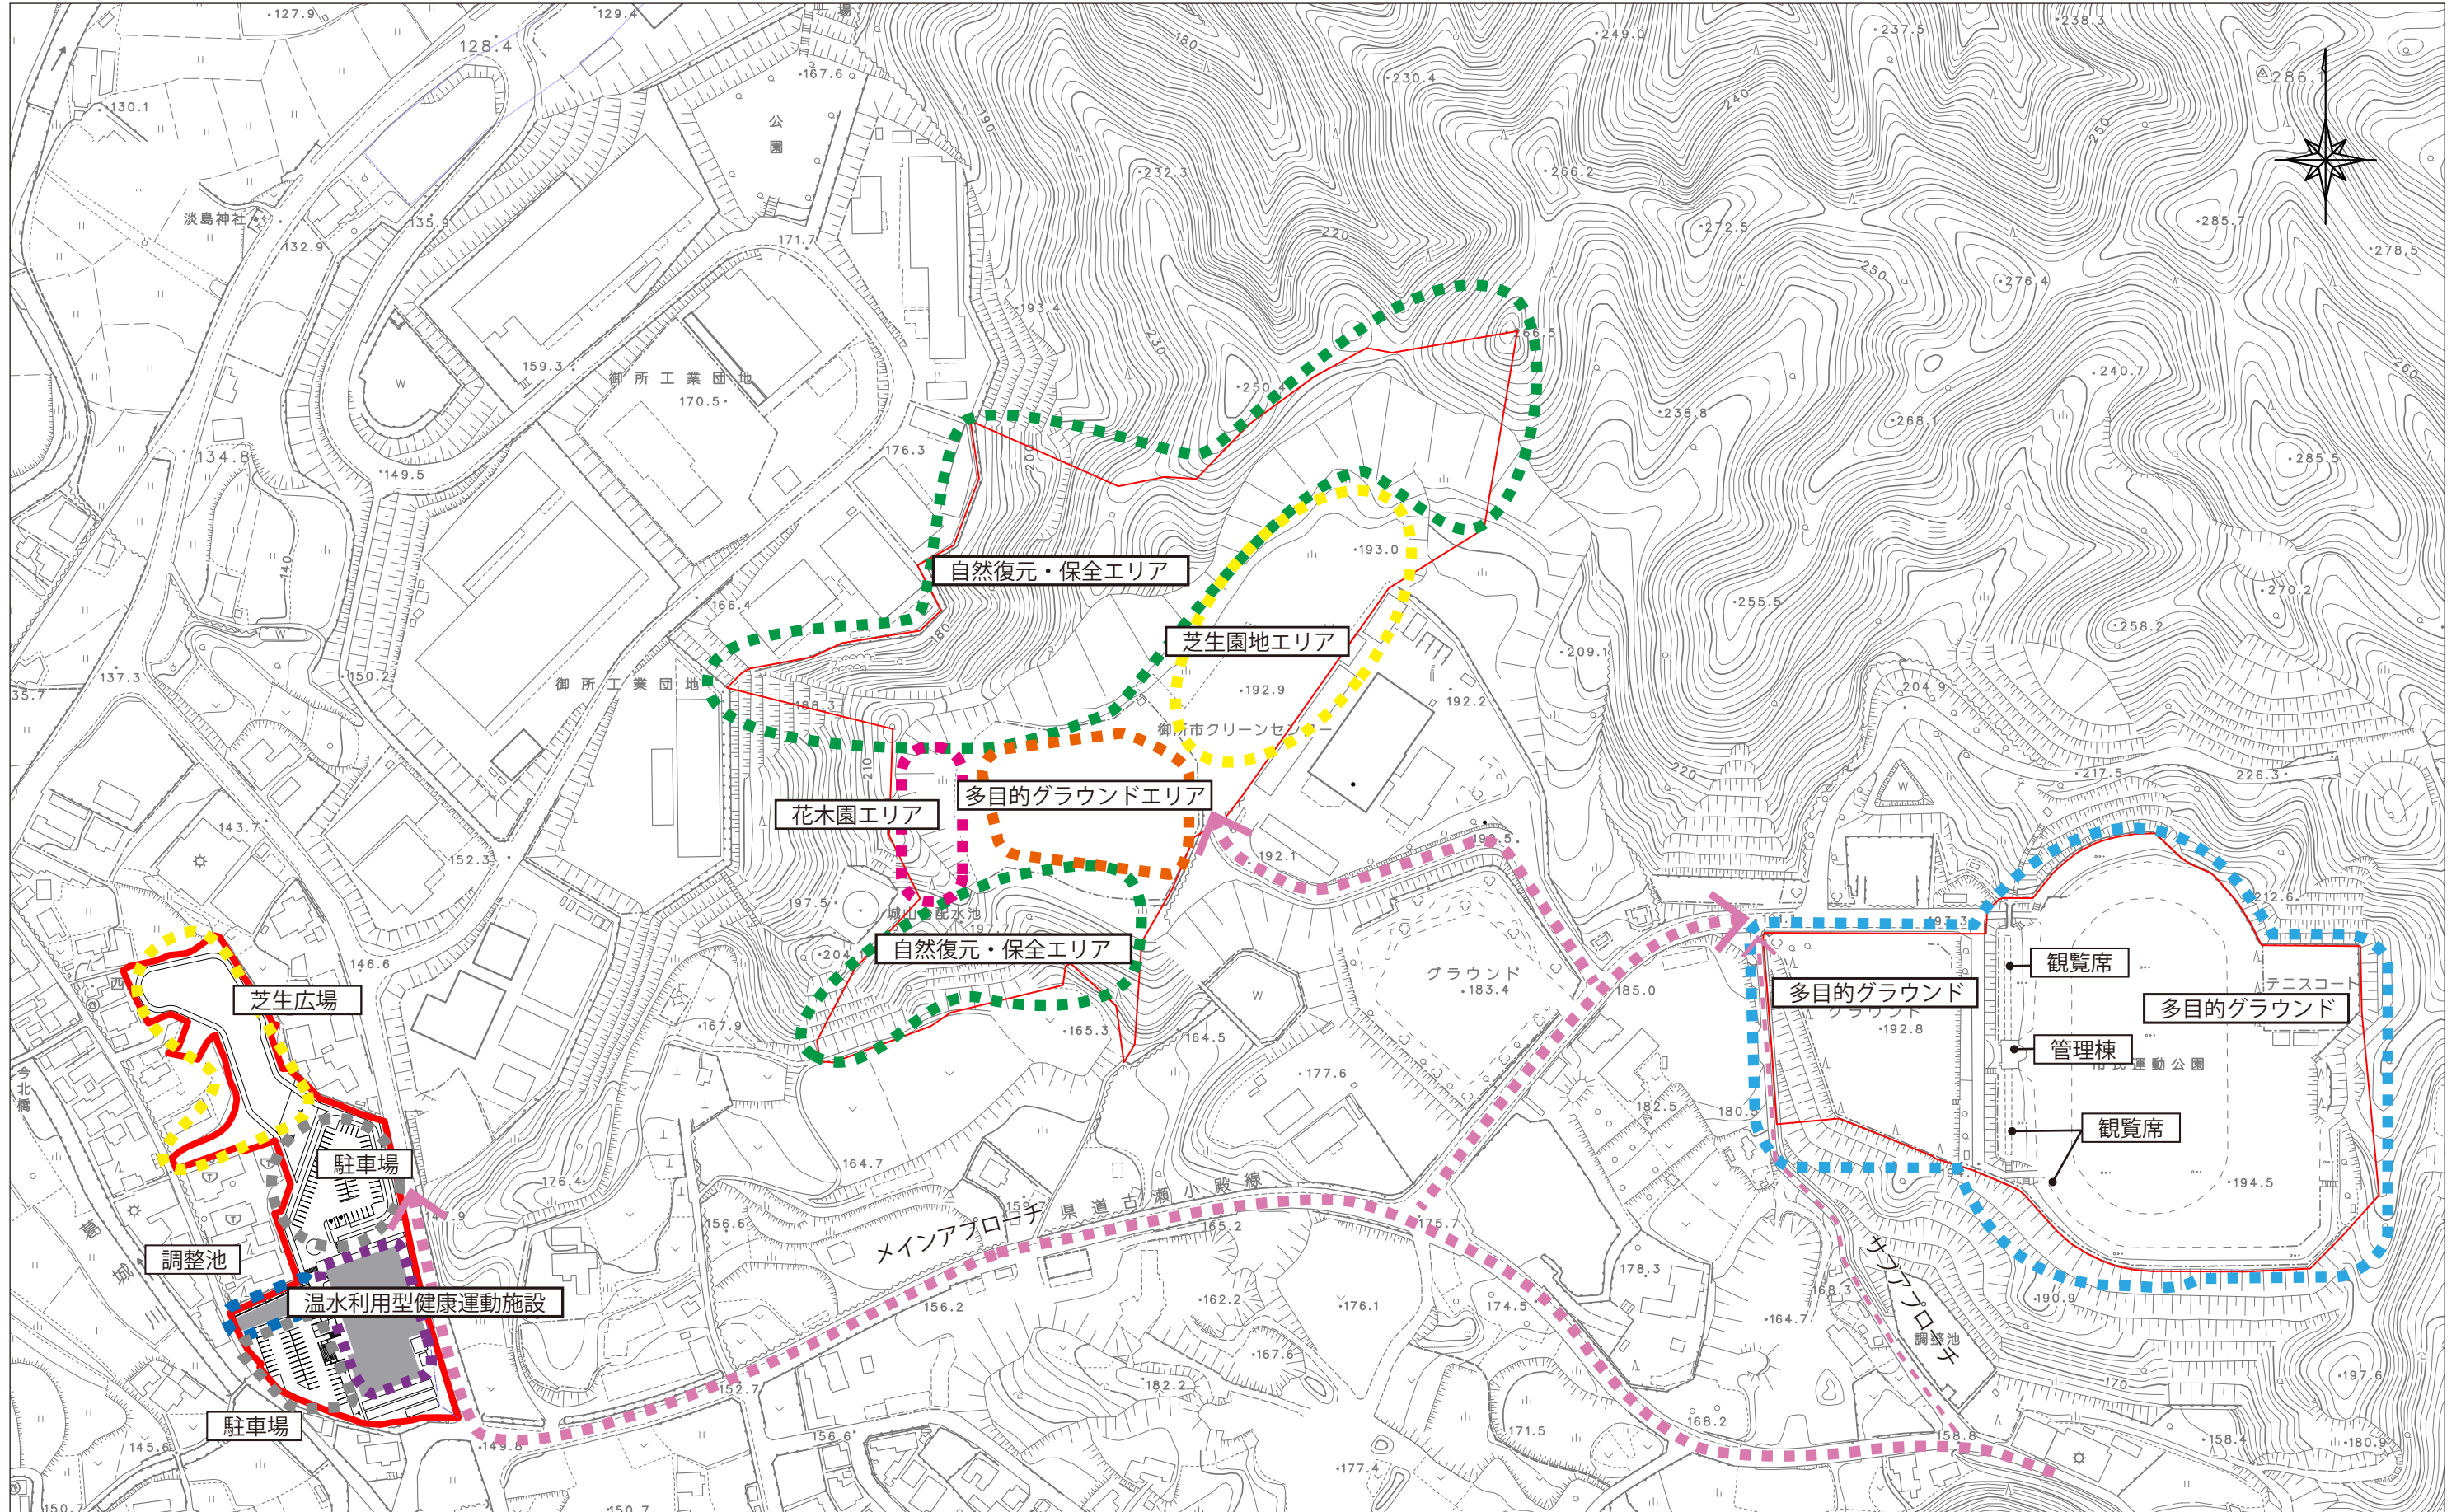

都市計画の変更に関して作成した資料

大和都市計画
御所市総合運動公園の決定
(原案)

令和3年度
奈良県御所市

大和都市計画公園の変更（御所市決定）（案）

都市計画公園中第6・4・6号 御所市総合運動公園を次のように変更する。

種 別	名 称		位 置	面 積	備 考
	番 号	公 園 名			
うんどうこうえん 運動公園	6・4・6	ごせしそうごううんどうこうえん 御所市総合運動公園	ごせしあさまち 御所市朝町 ごせしおどの 御所市小殿	約11.4ha	多目的グラウンド 憩いの広場 (こどもの森、交流広場、芝生公園、自由 広場、花木園、自然生態園、環境保全林) 総合体育館 駐車場 多目的陸上競技場 テニスコート 温水利用型健康運動施設

「区域は計画図表示のとおり」

理由：別紙理由書のとおり

6.4.6号 御所市総合運動公園 総括図

6.4.6号 御所市総合運動公園 計画図

1:2,500

6.4.6号 御所市総合運動公園 計画図

公園区域

1:2,500

地番割り込み図

御所市小殿地区

縮尺 1:1000 (A3)

Y=25700
X=174200
X=174300
X=174400
Y=25700

6.4.6号 御所市総合運動公園 計画平面図（参考図）

1:3,000

6.4.6号 御所市総合運動公園 計画平面図

1:3,000

温水利用型健康運動施設計画概要		御所市総合運動公園概要	
地域地区	市街化調整区域	御所市朝町 敷地面積	4.15 ha
敷地面積	約 14,170 m ²	施設面積	0.16 ha
建物面積	約 2,140 m ²	御所市小殿 敷地面積	7.20 ha
	計 2,140 m ²	施設面積	0.21 ha
建蔽率	15.10 %		
容積率	15.10 %		
主要用途	プール (25M) スタジオ トレーニングルーム 浴場		