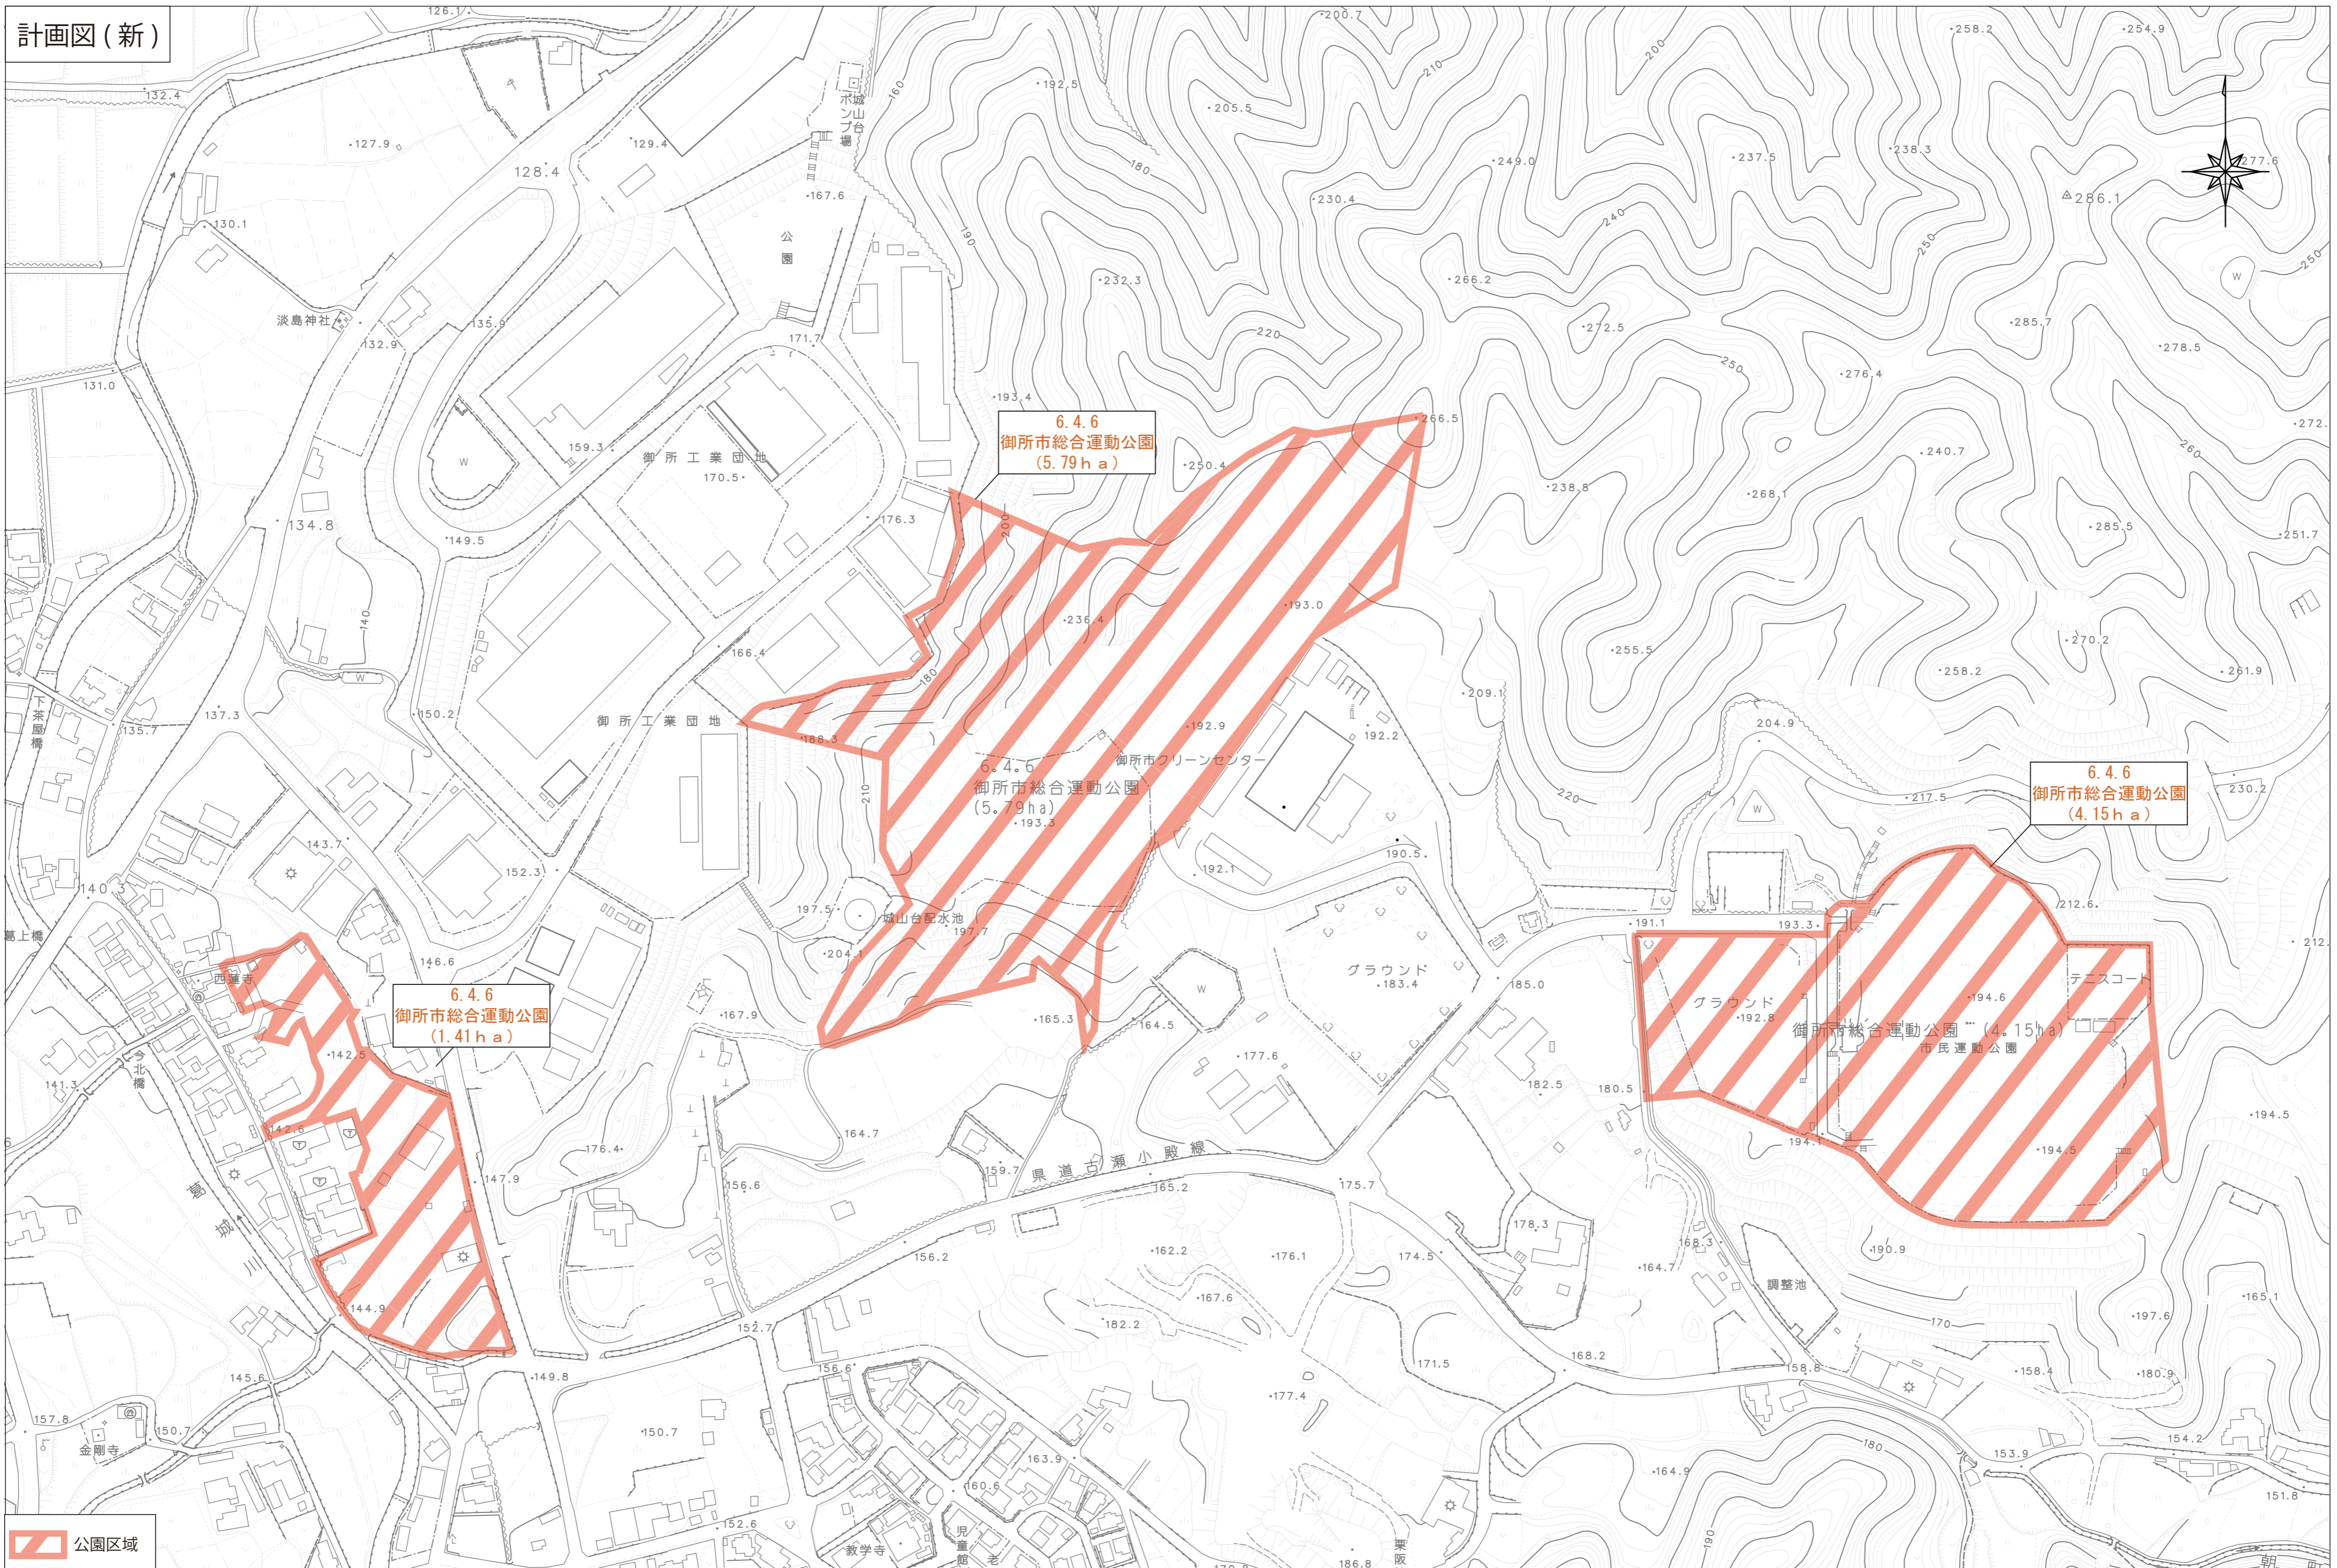

都市計画の変更に関して作成した資料

大和都市計画
御所市総合運動公園の決定
(原案)

令和3年度
奈良県御所市

大和都市計画公園の変更（御所市決定）（案）

都市計画公園中第6・4・6号 御所市総合運動公園を次のように変更する。

種 別	名 称		位 置	面 積	備 考
	番 号	公 園 名			
うんどうこうえん 運動公園	6・4・6	ごせしそうごううんどうこうえん 御所市総合運動公園	ごせしあさまち 御所市朝町 ごせしおどの 御所市小殿	約11.4ha	多目的グラウンド 憩いの広場 (こどもの森、交流広場、芝生公園、自由 広場、花木園、自然生態園、環境保全林) 総合体育館 駐車場 多目的陸上競技場 テニスコート 温水利用型健康運動施設

「区域は計画図表示のとおり」

理由：別紙理由書のとおり

6.4.6号 御所市総合運動公園 総括図

6.4.6号 御所市総合運動公園 計画図

1:2,500

6.4.6号 御所市総合運動公園 計画図

公園区域

1:2,500

地番割り込み図

御所市小殿地区

縮尺 1:1000 (A3)

Y=25700
X=174200
X=174300
X=174400
Y=25700

6.4.6号 御所市総合運動公園 計画平面図（参考図）

1:3,000

6.4.6号 御所市総合運動公園 計画平面図

1:3,000

温水利用型健康運動施設計画概要		御所市総合運動公園概要	
地域地区	市街化調整区域	御所市朝町 敷地面積	4.15 ha
敷地面積	約 14,170 m ²	施設面積	0.16 ha
建物面積	約 2,140 m ²	御所市小殿 敷地面積	7.20 ha
	計 2,140 m ²	施設面積	0.21 ha
建蔽率	15.10 %		
容積率	15.10 %		
主要用途	プール (25M) スタジオ トレーニングルーム 浴場		