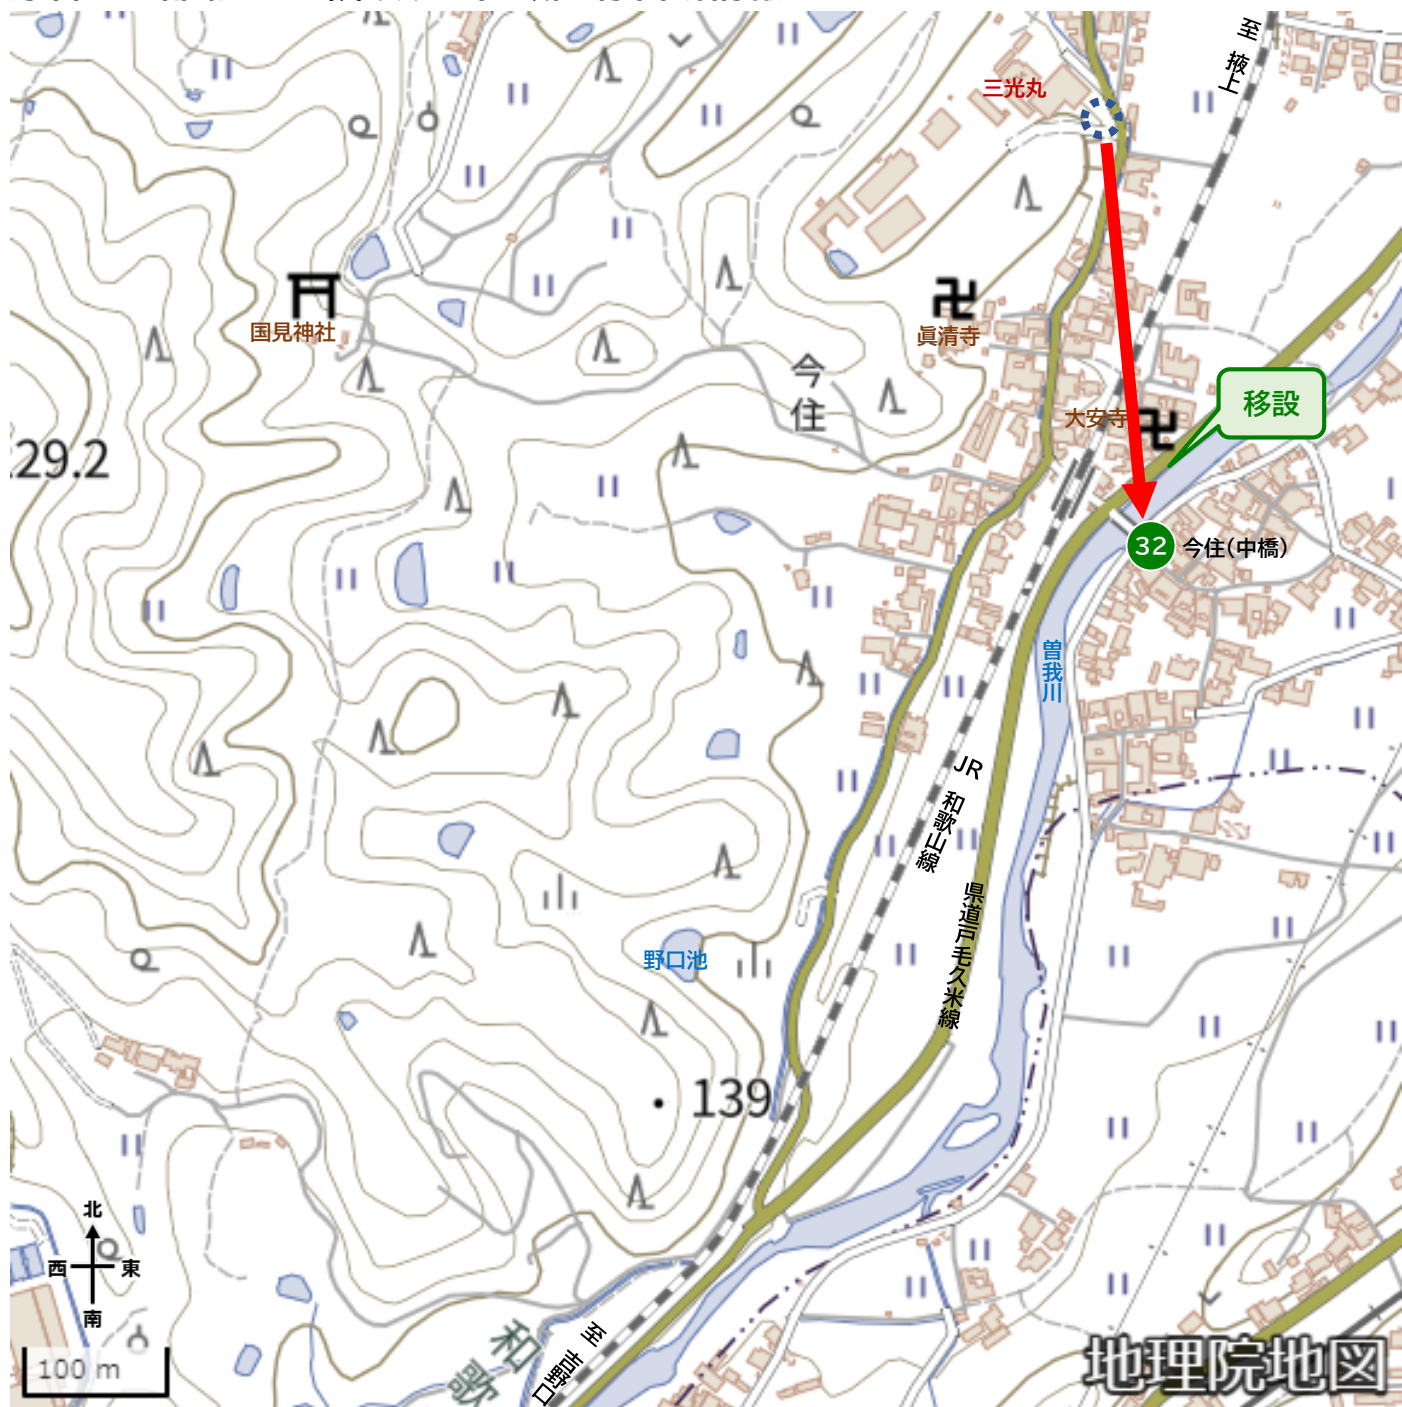

原谷の一部(戸毛に隣接する区域) 停留所情報

停留所番号	停留所名	備考
32	今住(中橋)	停留所「今住」より移設