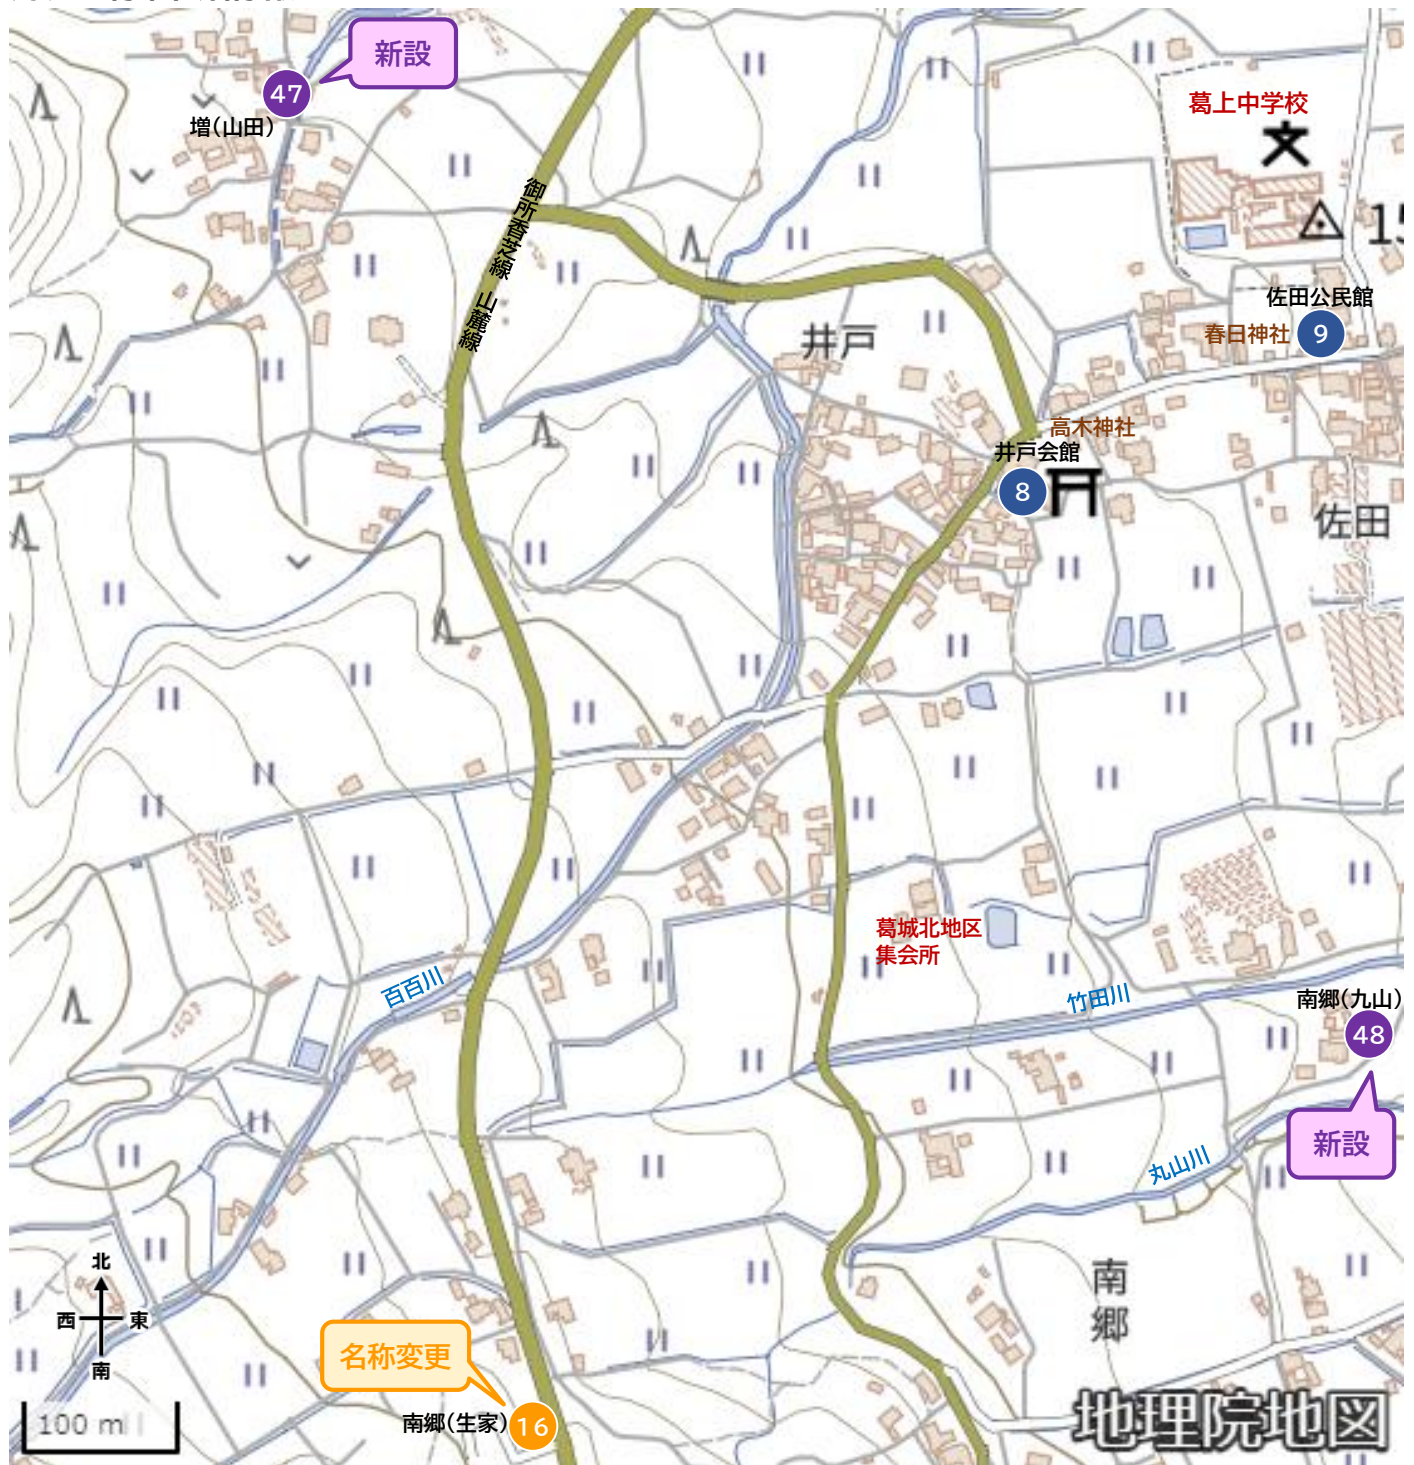

井戸 停留所情報

停留所番号	停留所名	備考
8	井戸会館	
9	佐田公民館	
16	南郷(生家)	南郷から名称変更
47	増(山田)	新設
48	南郷(九山)	新設

地図上の停留所番号について

青●→既存停留所

紫●→新規停留所

オレンジ●→名称変更停留所