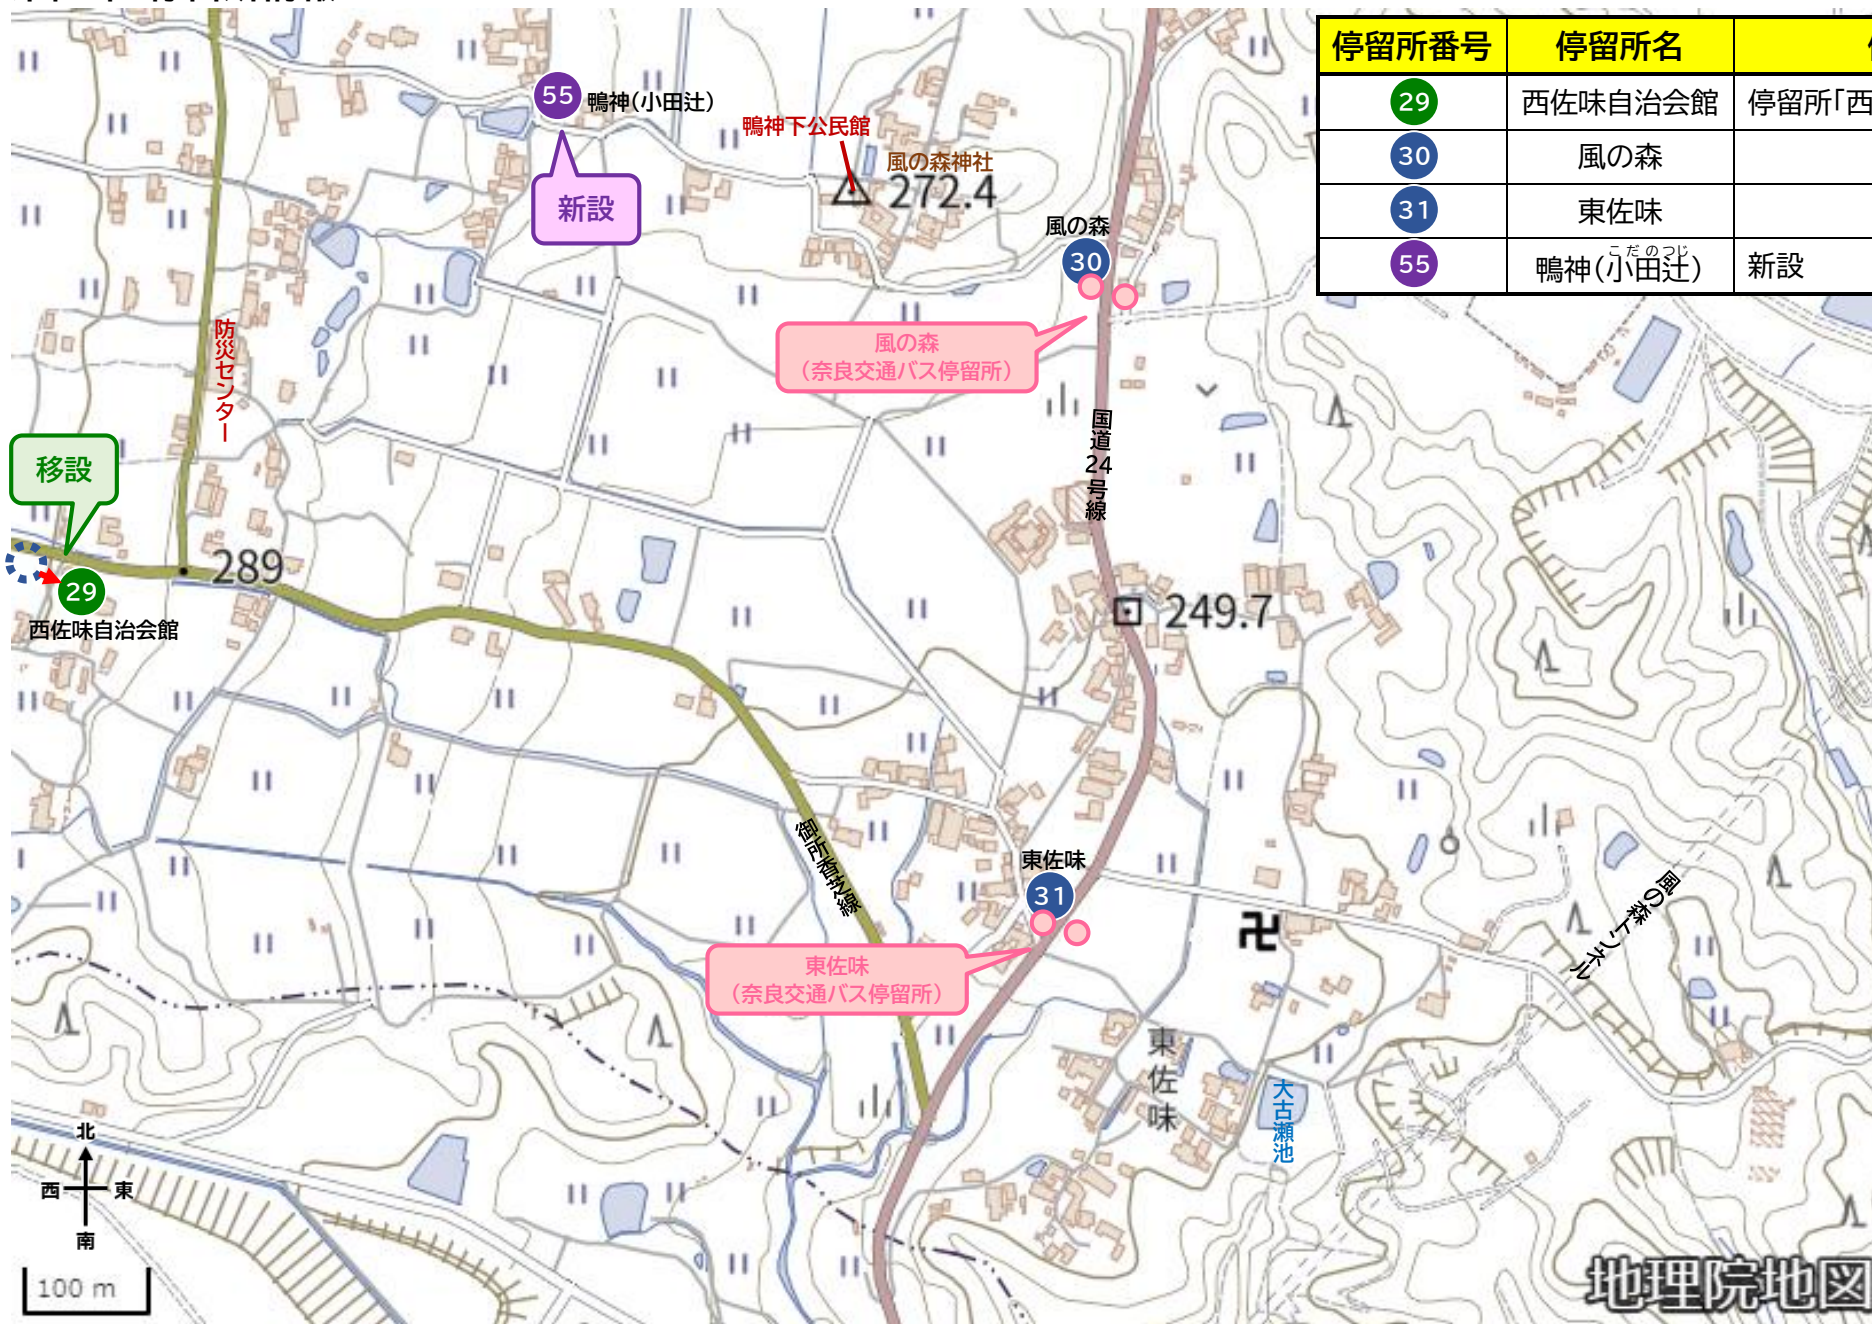

停留所番号	停留所名	備考
29	西佐味自治会館	停留所「西佐味」より移設
30	風の森	
31	東佐味	
53	鴨神(福西)	新設
55	鴨神(小田辻)	新設
56	西佐味(水野)	新設

地図上の停留所番号について

- 青●→既存停留所
- 緑●→移設停留所
- 紫●→新規停留所

林 停留所情報

停留所番号	停留所名
18	林掲示板前
19	鳥井戸
25	五百家

東佐味 停留所情報

停留所番号	停留所名	備考
29	西佐味自治会館	停留所「西佐味」より移設
30	風の森	
31	東佐味	
55	鴨神(小田辻)	新設