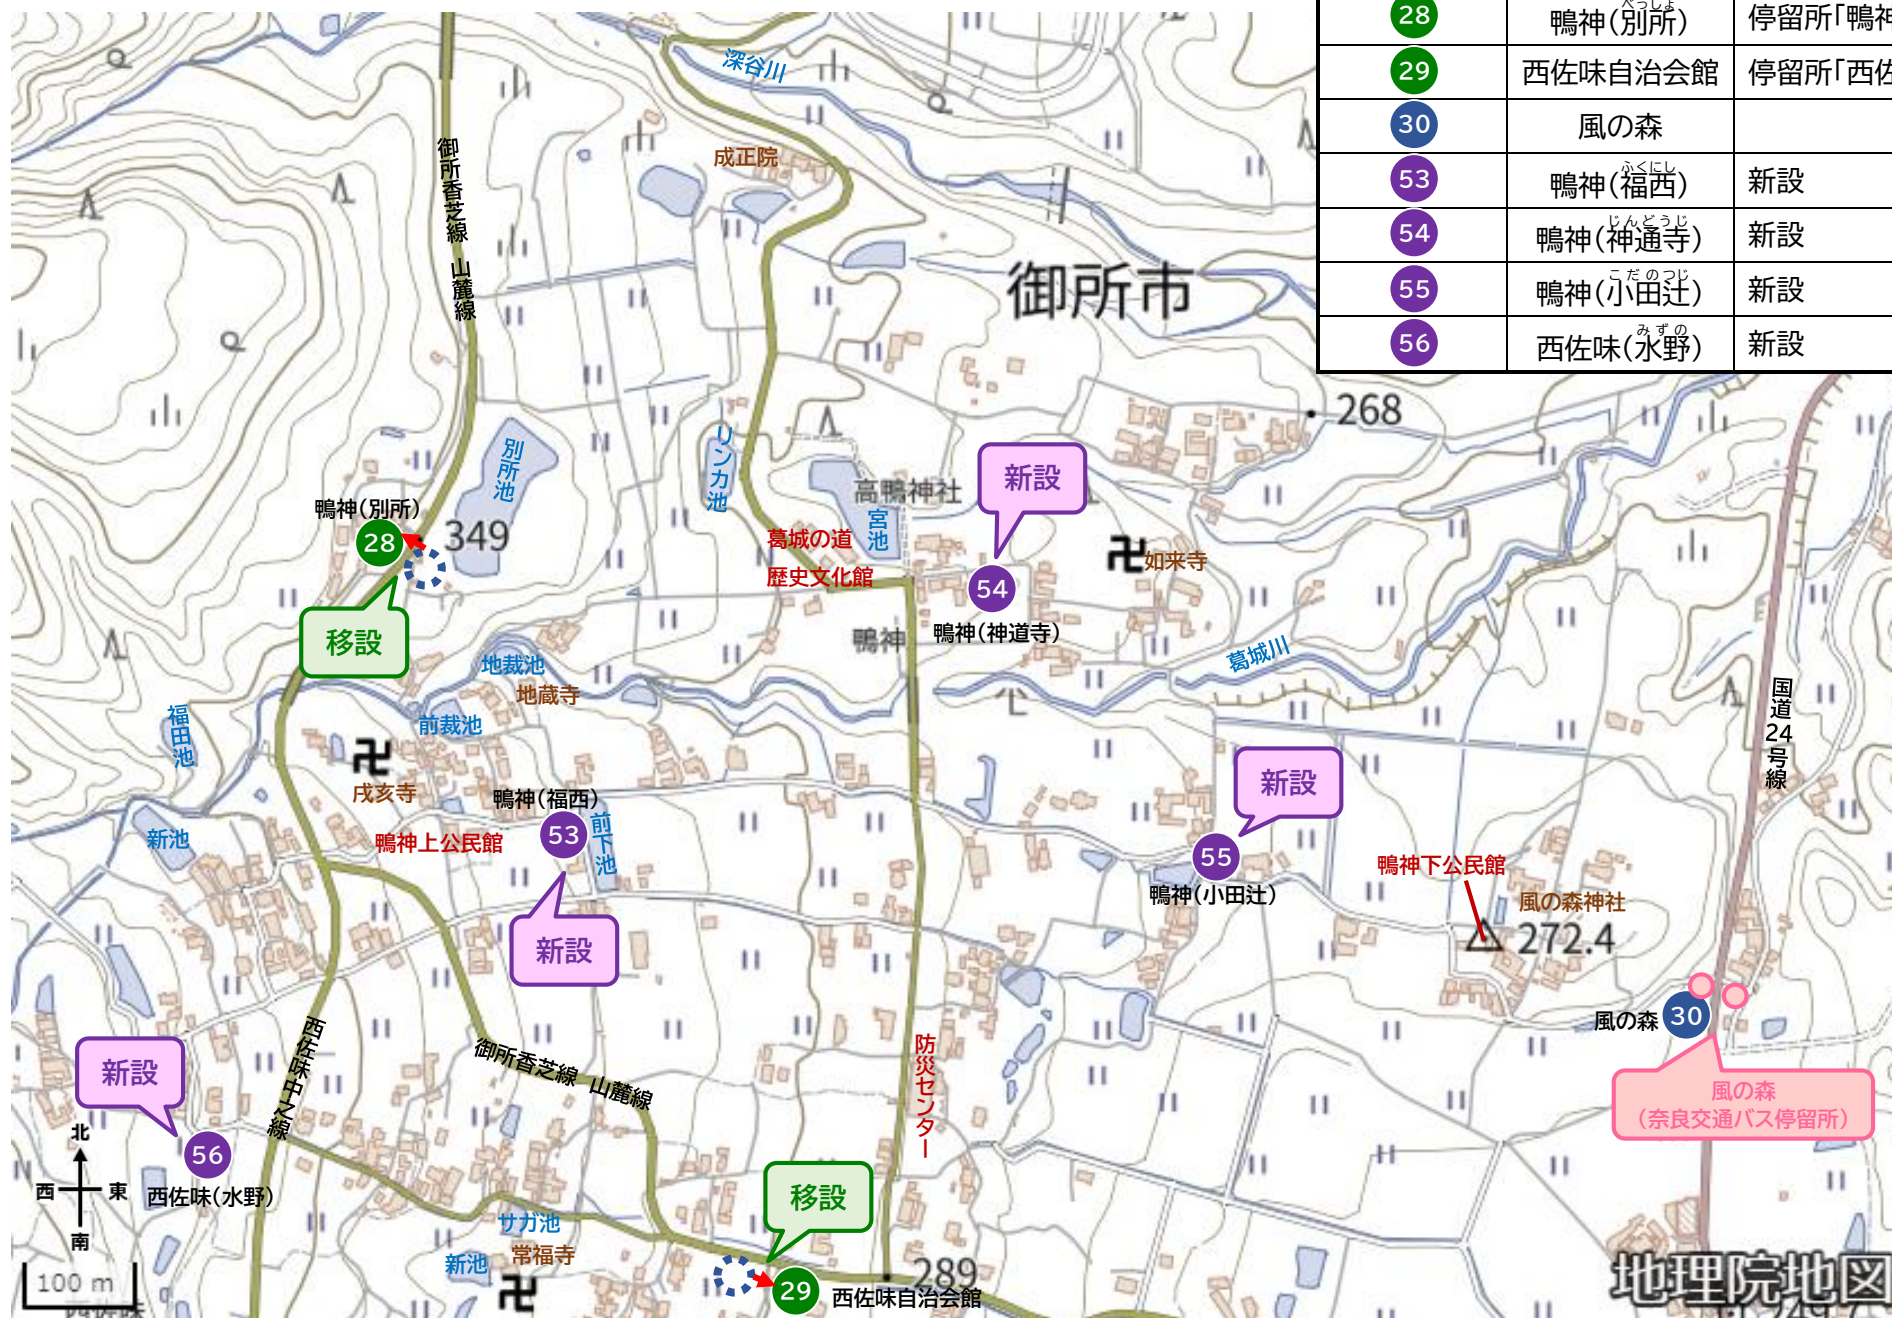

井戸 停留所情報

停留所番号	停留所名	備考
8	井戸会館	
9	佐田公民館	
16	南郷(生家)	南郷から名称変更
47	増(山田)	新設
48	南郷(九山)	新設

地図上の停留所番号について

青●→既存停留所

紫●→新規停留所

オレンジ●→名称変更停留所

小殿 停留所情報

停留所番号	停留所名	備考
10	下茶屋公民館	
11	小殿	
12	持田公民館	
13	栗阪	移設
48	南郷(九山)	新設

地図上の
停留所番号
について

- 青●
↓
既存停留所
- 緑●
↓
移設停留所
- 紫●
↓
新規停留所

地理院地図

鴨神 停留所情報

停留所番号	停留所名	備考
28	鴨神(別所)	停留所「鴨神」より移設
29	西佐味自治会館	停留所「西佐味」より移設
30	風の森	
53	鴨神(福西)	新設
54	鴨神(神通寺)	新設
55	鴨神(小田辻)	新設
56	西佐味(水野)	新設

地図上の
停留所番号
について

- 青●
↓
既存停留所
- 緑●
↓
移設停留所
- 紫●
↓
新規停留所

地理院地図

北窪 停留所情報

停留所番号	停留所名
17	北窪
21	高天口

栗阪 停留所情報

停留所番号	停留所名	備考
11	小殿	
12	持田公民館	
13	栗阪	移設
14	市民運動公園前	
51	東持田	新設

地図上の停留所番号について

青●→既存停留所