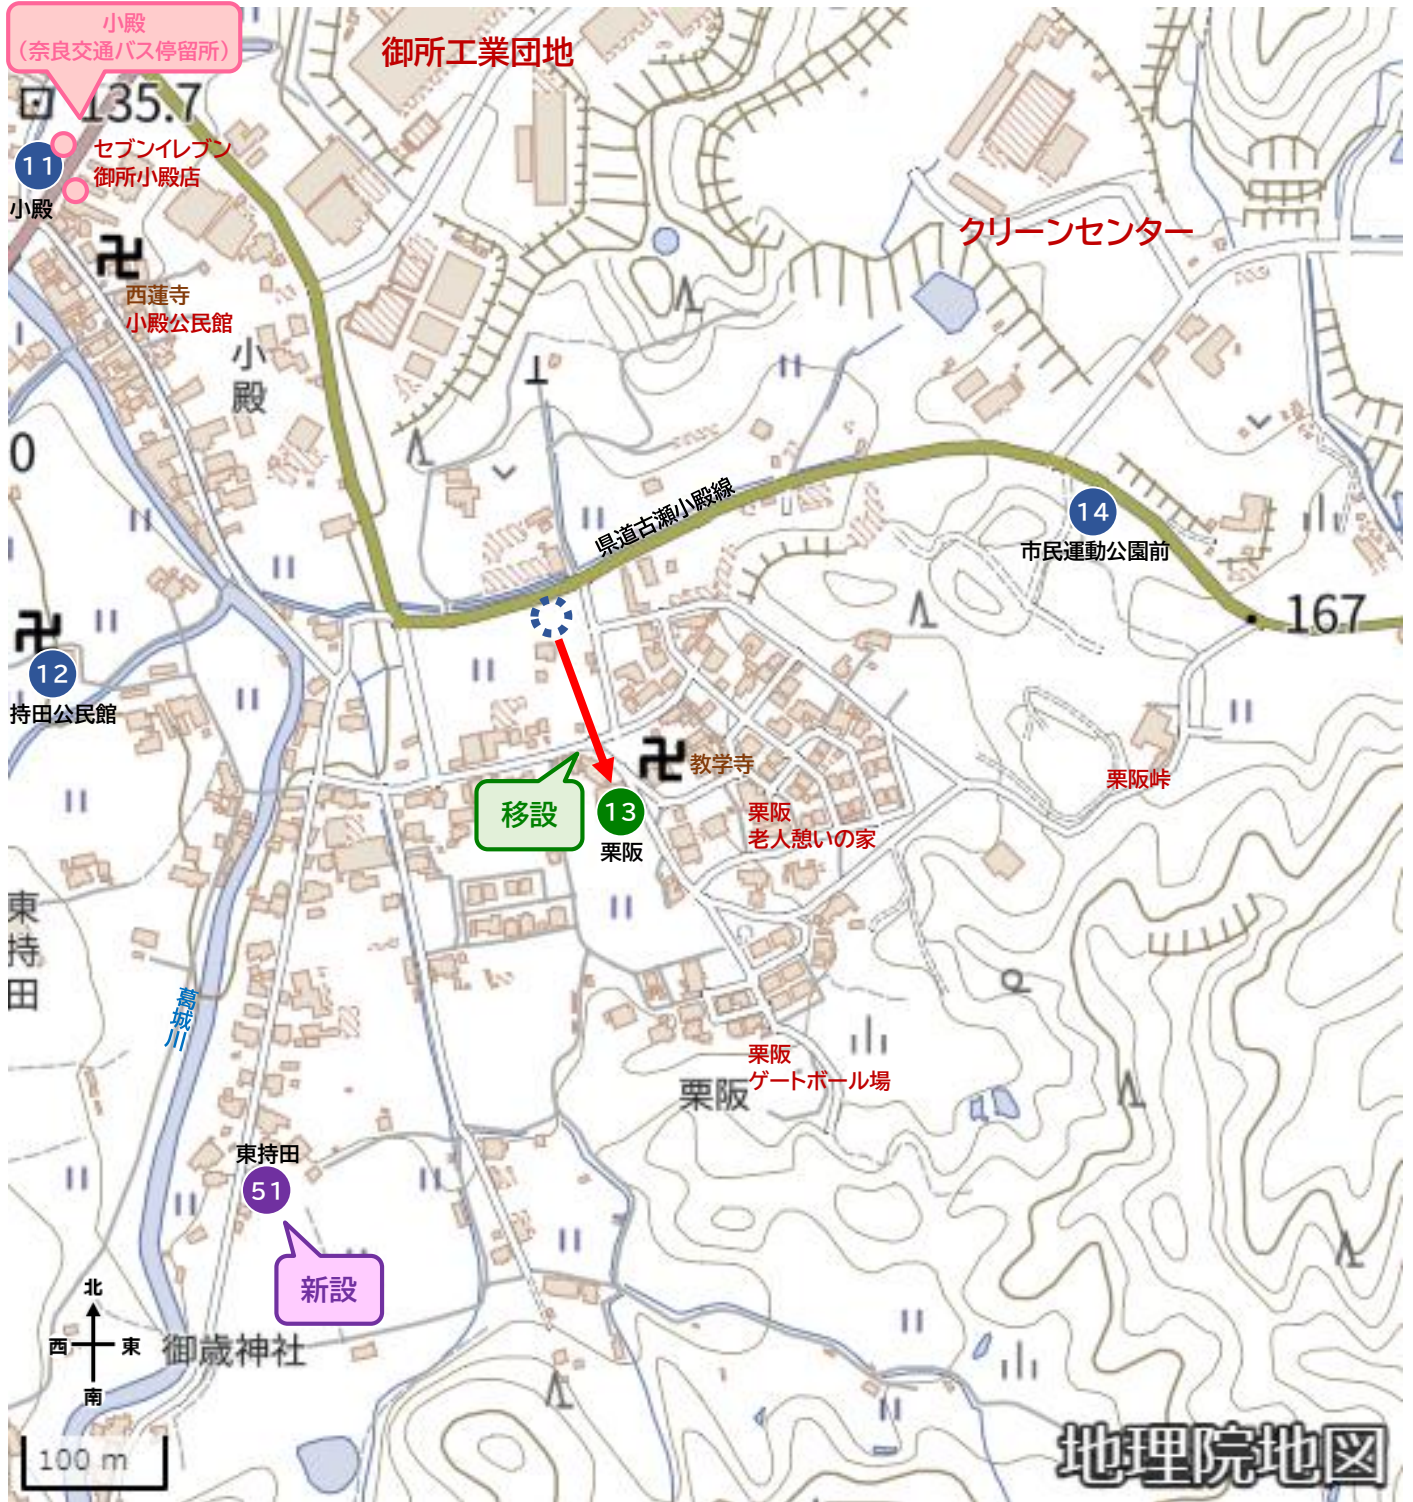

- 青●
↓
既存停留所
- 緑●
↓
移設停留所
- 紫●
↓
新規停留所

地理院地図

北窪 停留所情報

停留所番号	停留所名
17	北窪
21	高天口

栗阪 停留所情報

停留所番号	停留所名	備考
11	小殿	
12	持田公民館	
13	栗阪	移設
14	市民運動公園前	
51	東持田	新設

地図上の停留所番号について

青●→既存停留所