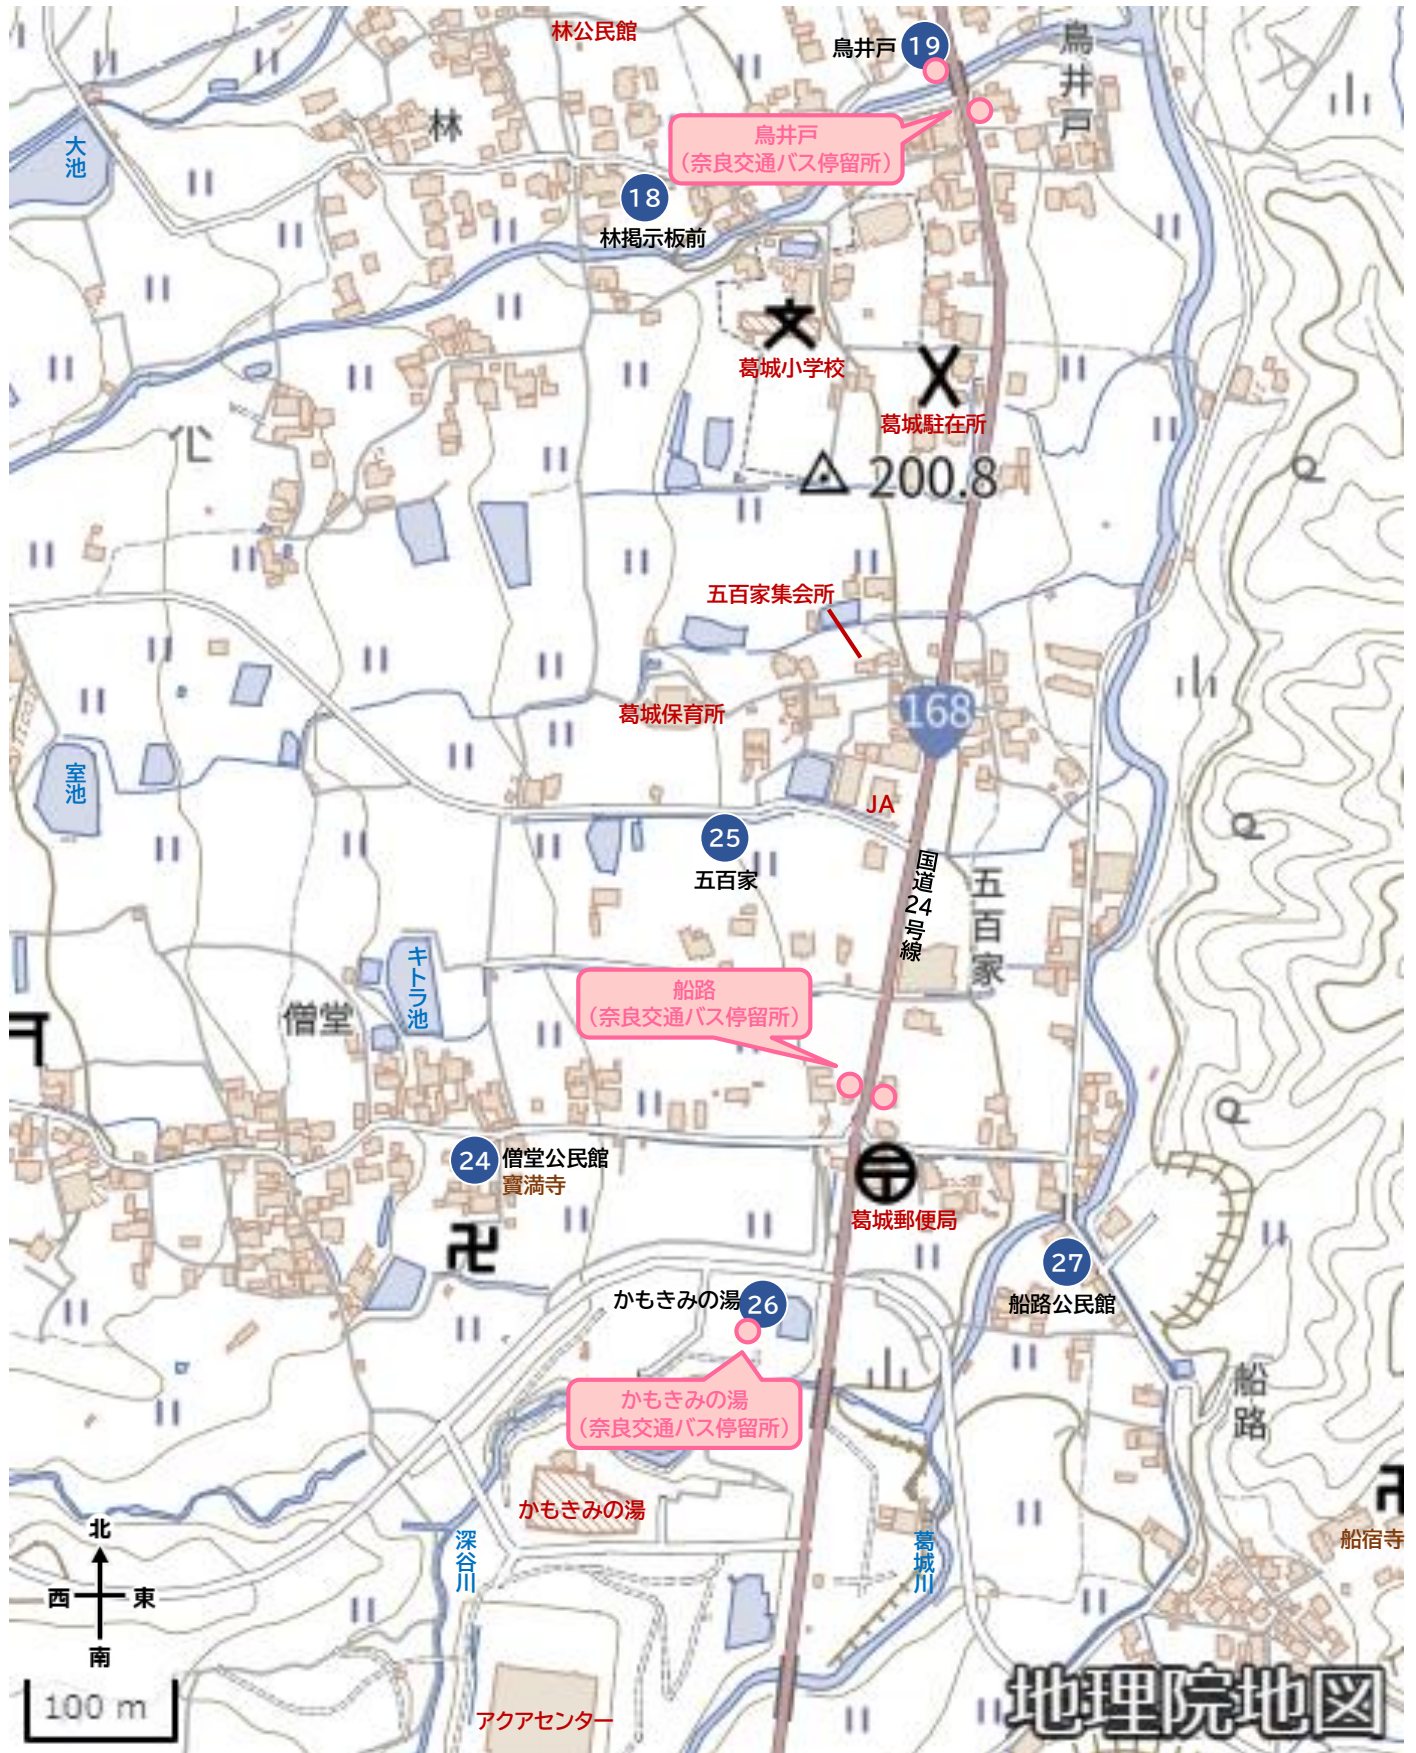

朝妻 停留所情報

停留所番号	停留所名	備考
21	高天口	
22	伏見会館	停留所「伏見」より移設
23	朝妻公民館	
24	僧堂公民館	
25	五百家	
26	かもきみの湯	

地図上の
停留所番号
について

- 青●
↓
既存停留所
- 緑●
↓
移設停留所

地理院地図

五百家 停留所情報

停留所番号	停留所名	停留所番号	停留所名
18	林掲示板前	25	五百家
19	鳥井戸	26	かもきみの湯
24	僧堂公民館	27	船路公民館

地図上の
停留所番号
について

- 青●
↓
既存停留所
- 緑●
↓
移設停留所
- 紫●
↓
新規停留所

地理院地図

鴨神 停留所情報

停留所番号	停留所名	備考
28	鴨神(別所)	停留所「鴨神」より移設
29	西佐味自治会館	停留所「西佐味」より移設
30	風の森	
53	鴨神(福西)	新設
54	鴨神(神通寺)	新設
55	鴨神(小田辻)	新設
56	西佐味(水野)	新設

地図上の
停留所番号
について

- 青●
↓
既存停留所
- 緑●
↓
移設停留所
- 紫●
↓
新規停留所

地理院地図

北窪 停留所情報

停留所番号	停留所名
17	北窪
21	高天口

栗阪 停留所情報

停留所番号	停留所名	備考
11	小殿	
12	持田公民館	
13	栗阪	移設
14	市民運動公園前	
51	東持田	新設

地図上の停留所番号について

青●→既存停留所