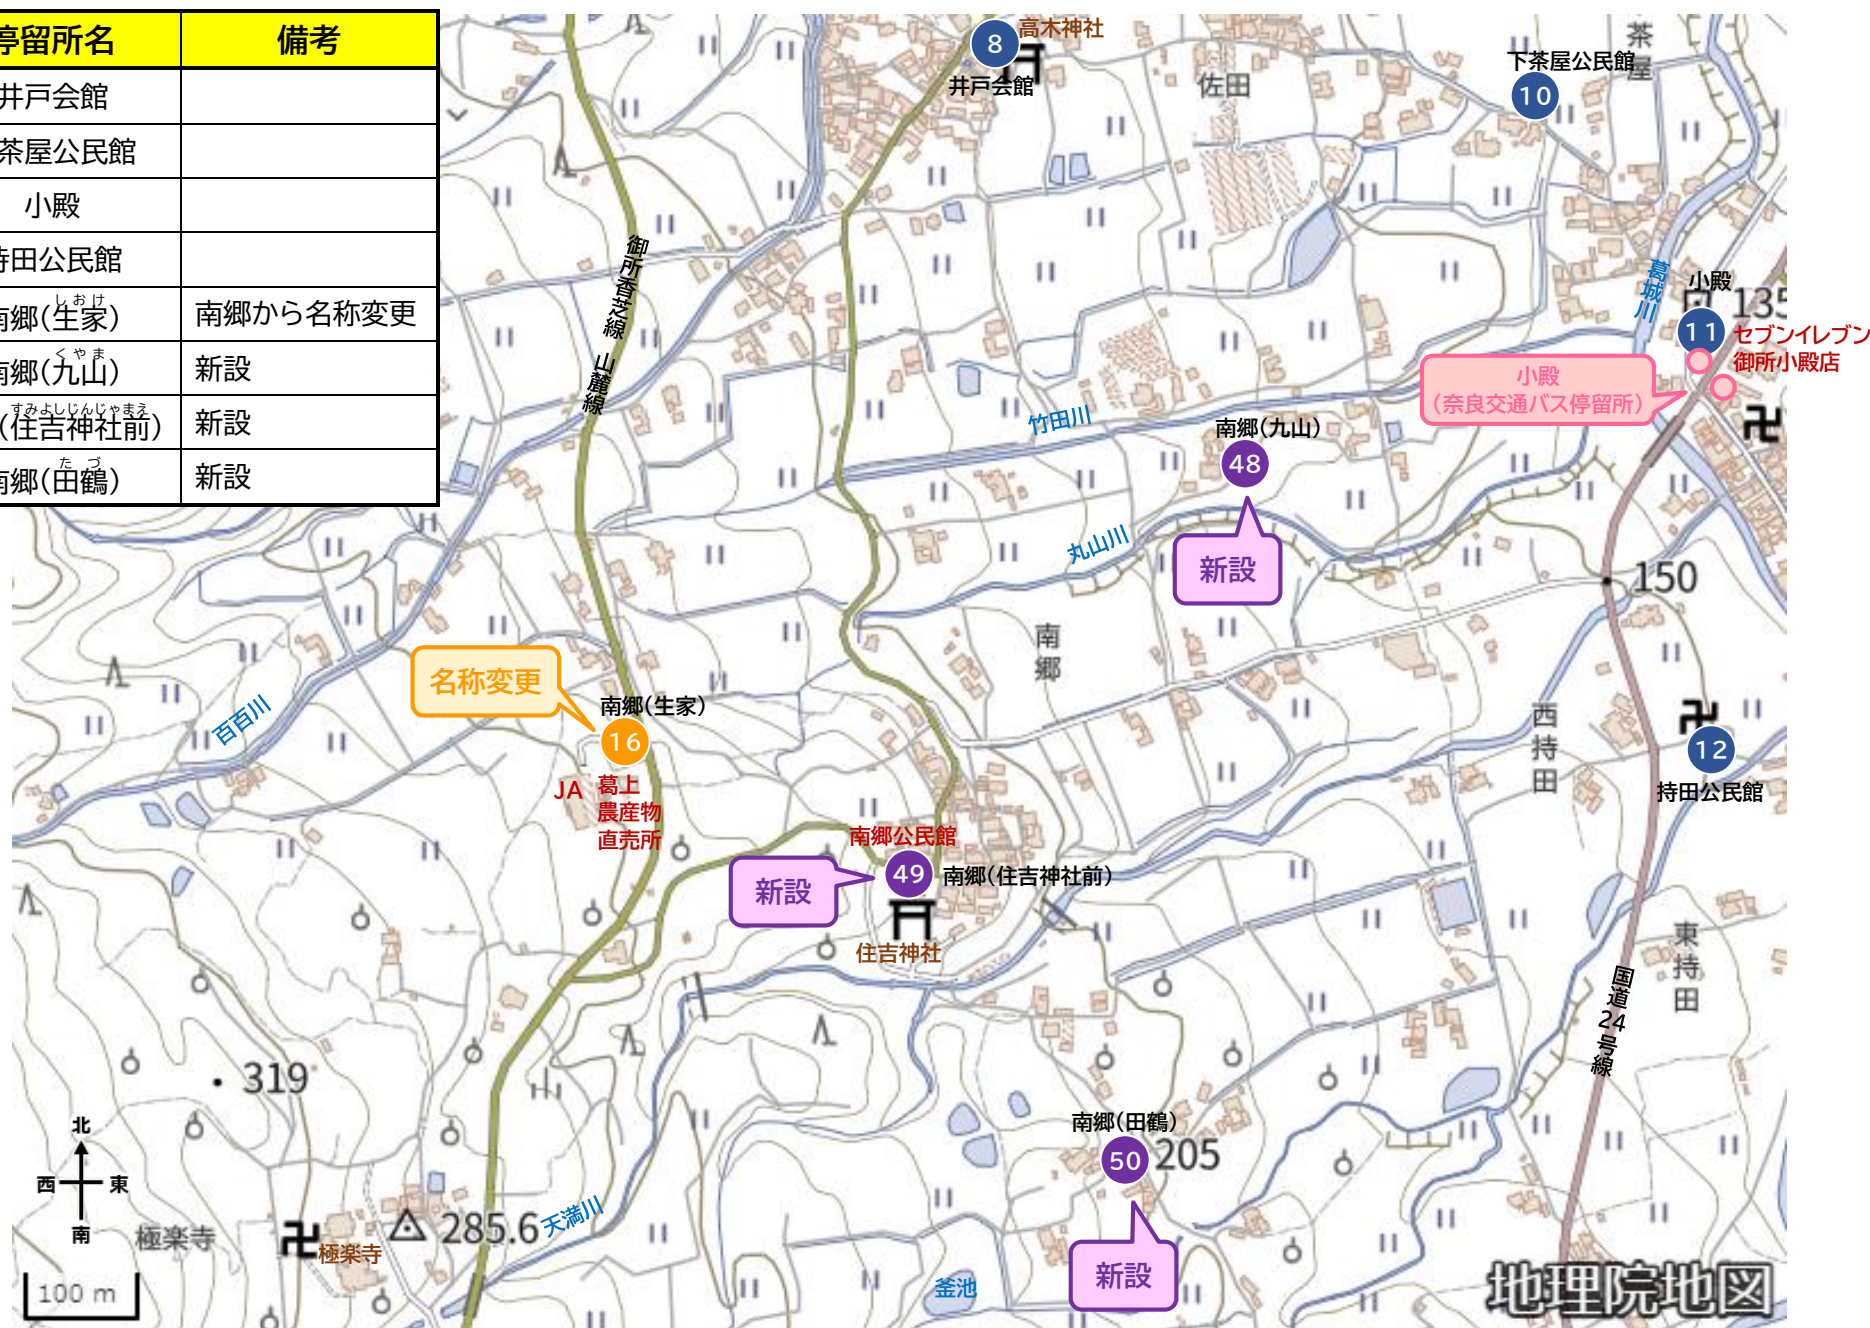

オレンジ●

名称変更停留所

地理院地図

西北窪 停留所情報

停留所番号	停留所名	備考
17	北窪	
18	林掲示板前	
21	高天口	
50	南郷(田鶴)	新設

地図上の停留所番号について

青●→既存停留所 紫●→新規停留所

西佐味 停留所情報