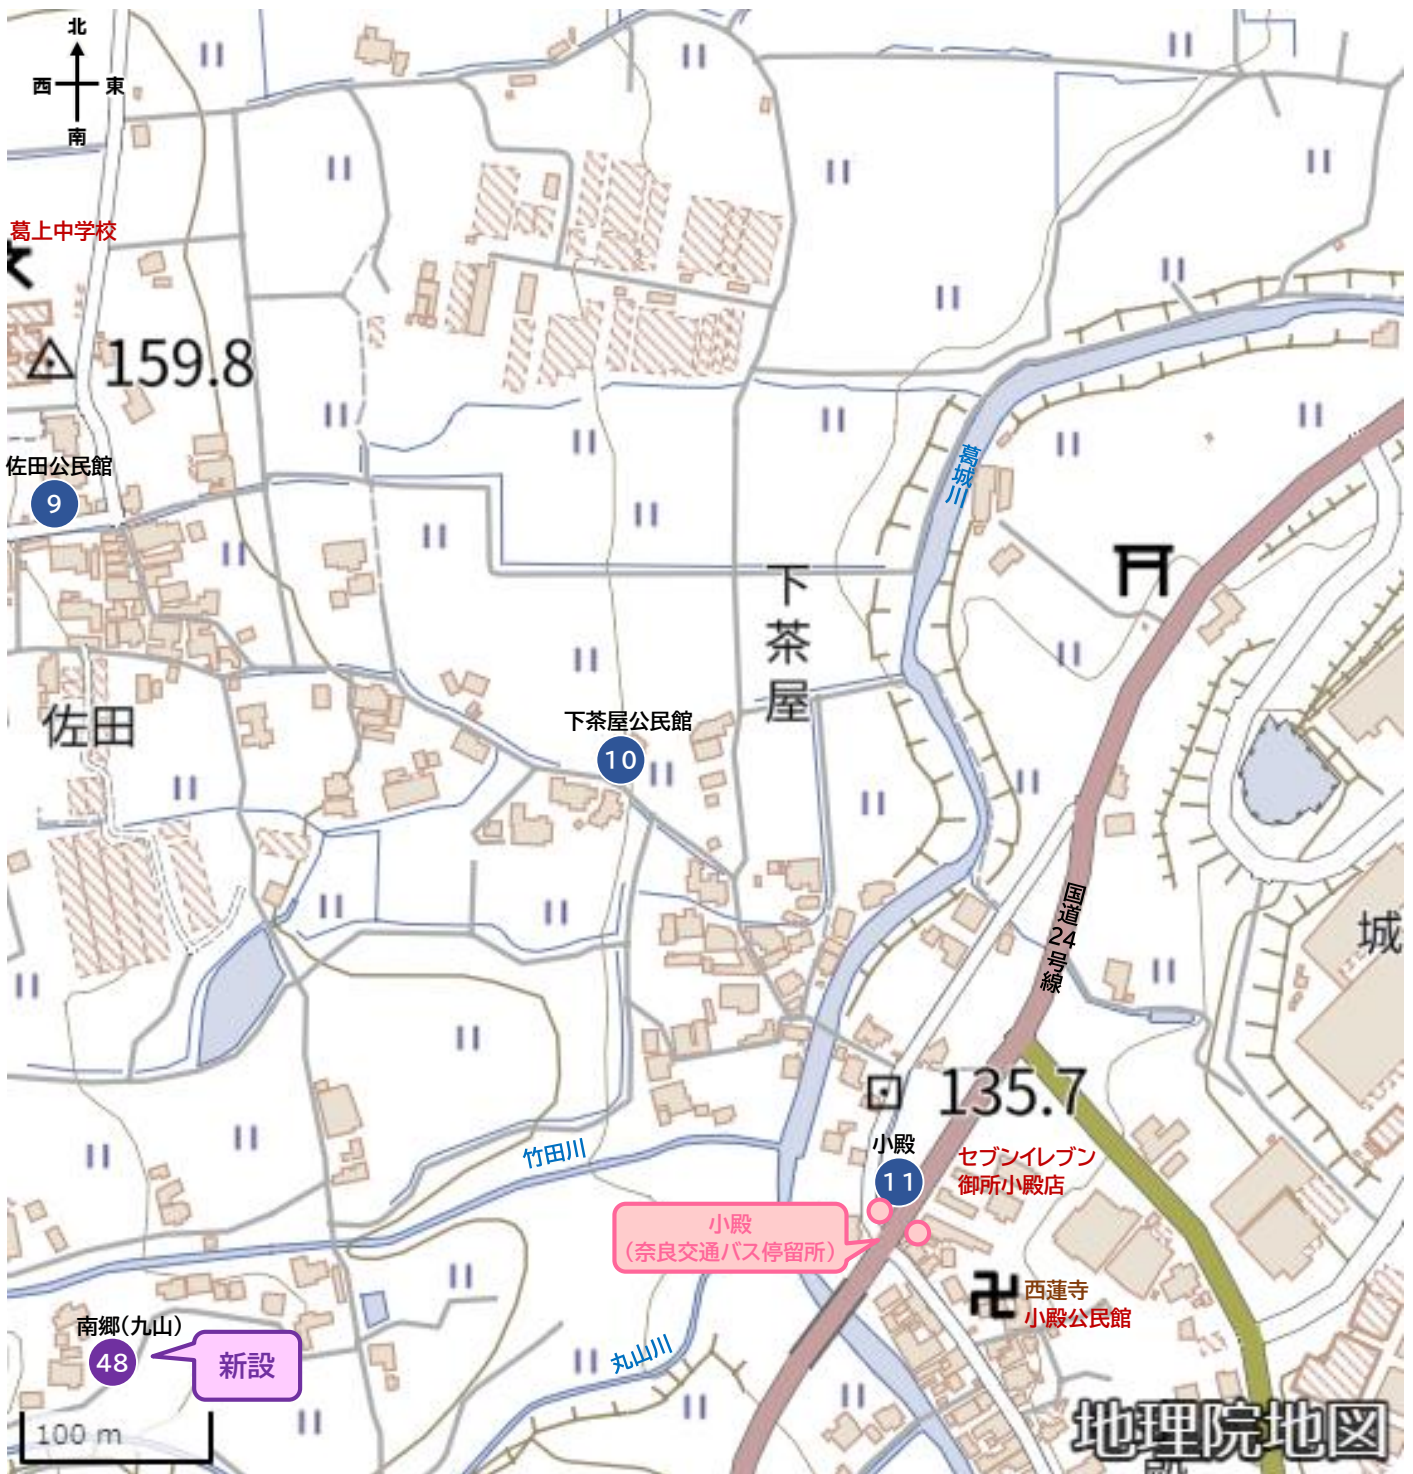

下茶屋 停留所情報

停留所番号	停留所名	備考
9	佐田公民館	
10	下茶屋公民館	
11	小殿	
48	南郷(九山)	新設

地図上の停留所番号について

青●→既存停留所

紫●→新規停留所