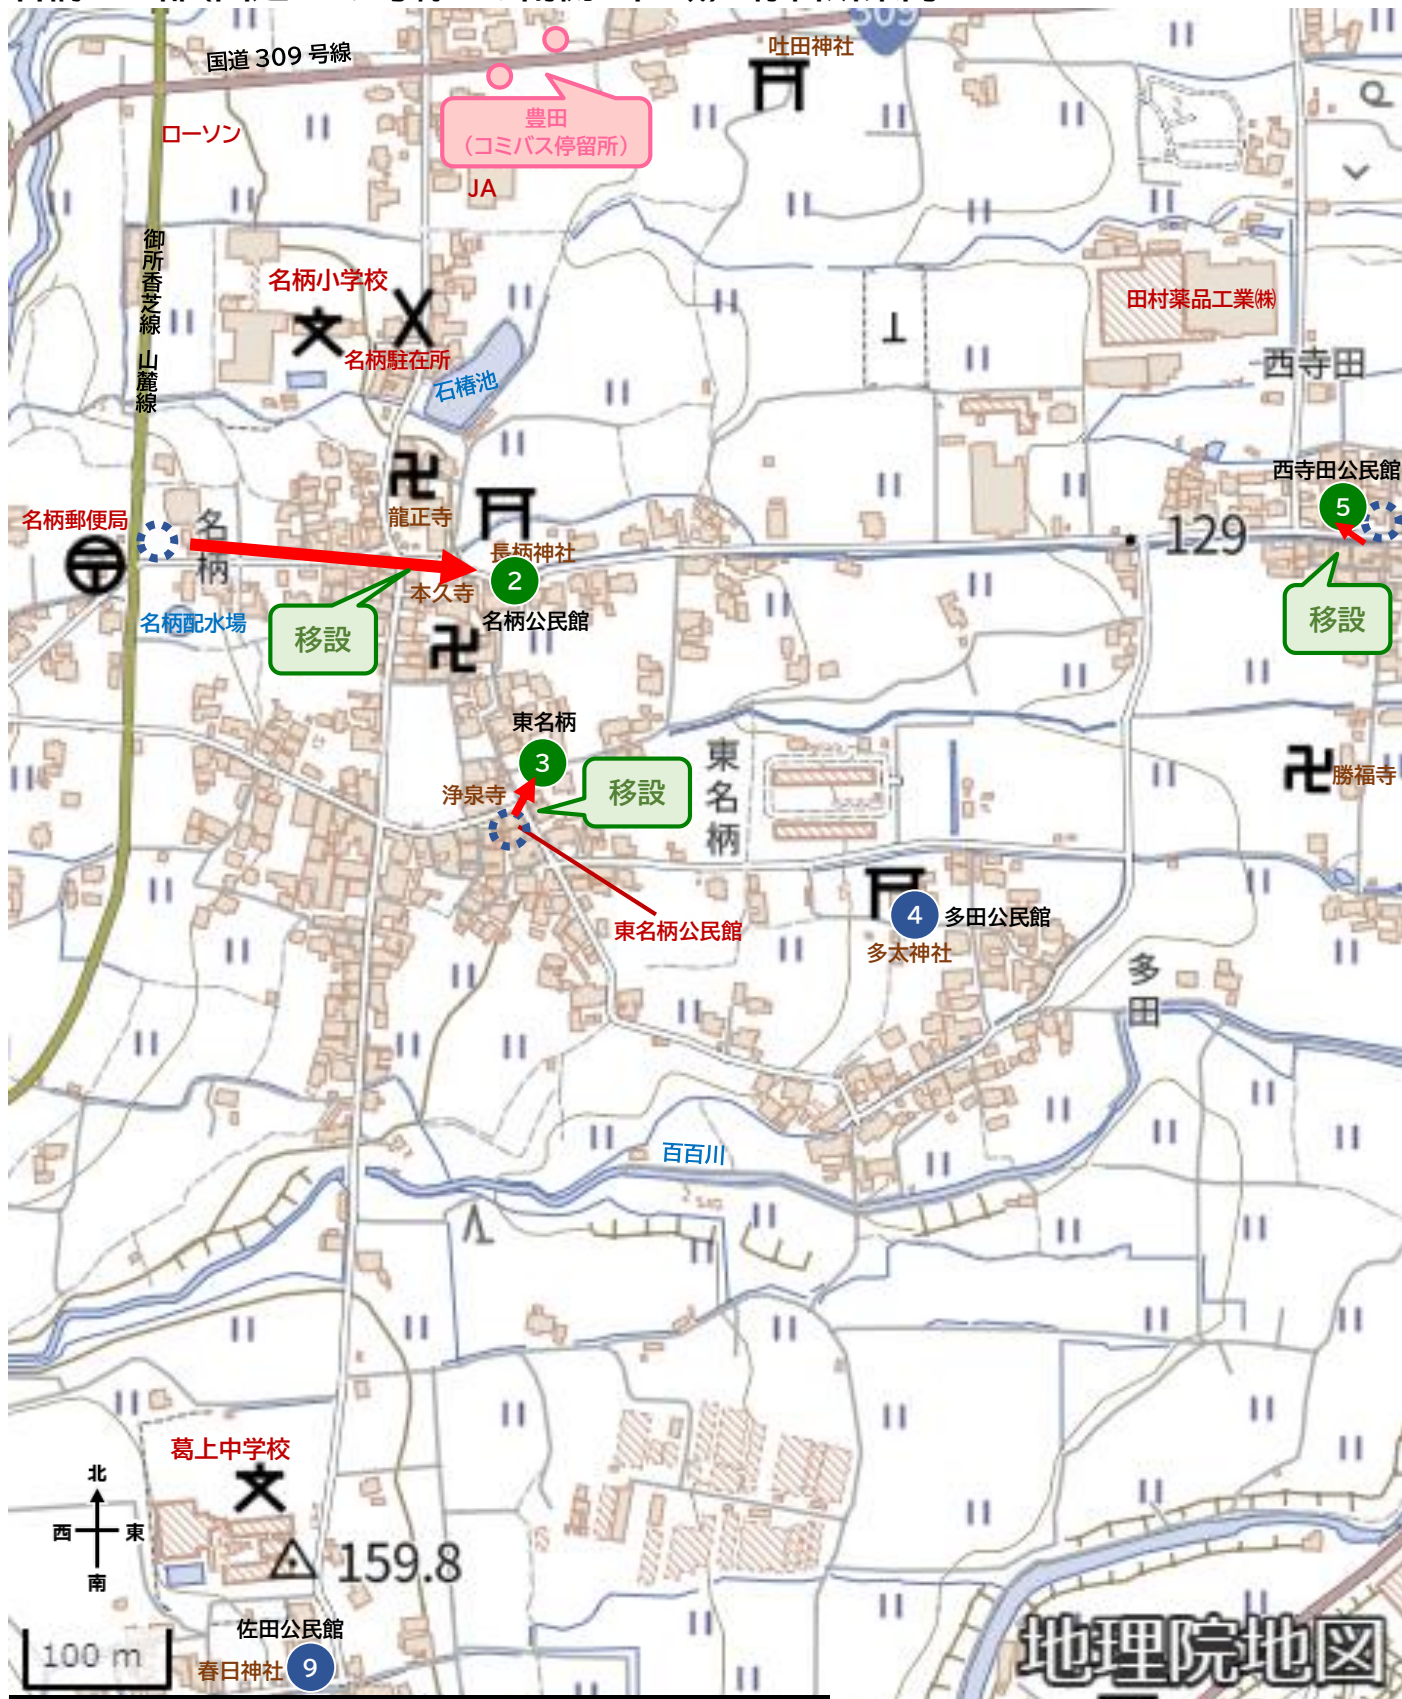

# 多田 停留所情報

停留所番号	停留所名	備考
②	名柄公民館	停留所「名柄」より移設
③	東名柄	停留所「東名柄公民館」より移設
④	多田公民館	
⑤	西寺田公民館	移設

地図上の停留所番号について

青●→既存停留所

緑●→移設停留所

## 関屋 停留所案内

停留所番号	停留所名	備考
1	関屋公民館	
46	上関屋	新設

地図上の停留所番号について

青●→既存停留所

紫●→新規停留所

# 名柄の一部(国道309号線より南側の区域) 停留所案内

停留所番号	停留所名	備考
2	名柄公民館	停留所「名柄」より移設
3	東名柄	停留所「東名柄公民館」より移設
4	多田公民館	
5	西寺田公民館	移設
9	佐田公民館	

地図上の停留所番号について

青●→既存停留所

緑●→移設停留所

# 東名柄 停留所情報

停留所番号	停留所名	備考
2	名柄公民館	停留所「名柄」より移設
3	東名柄	停留所「東名柄公民館」より移設
4	多田公民館	
5	西寺田公民館	移設

地図上の停留所番号について

青●→既存停留所

緑●→移設停留所

地理院地図