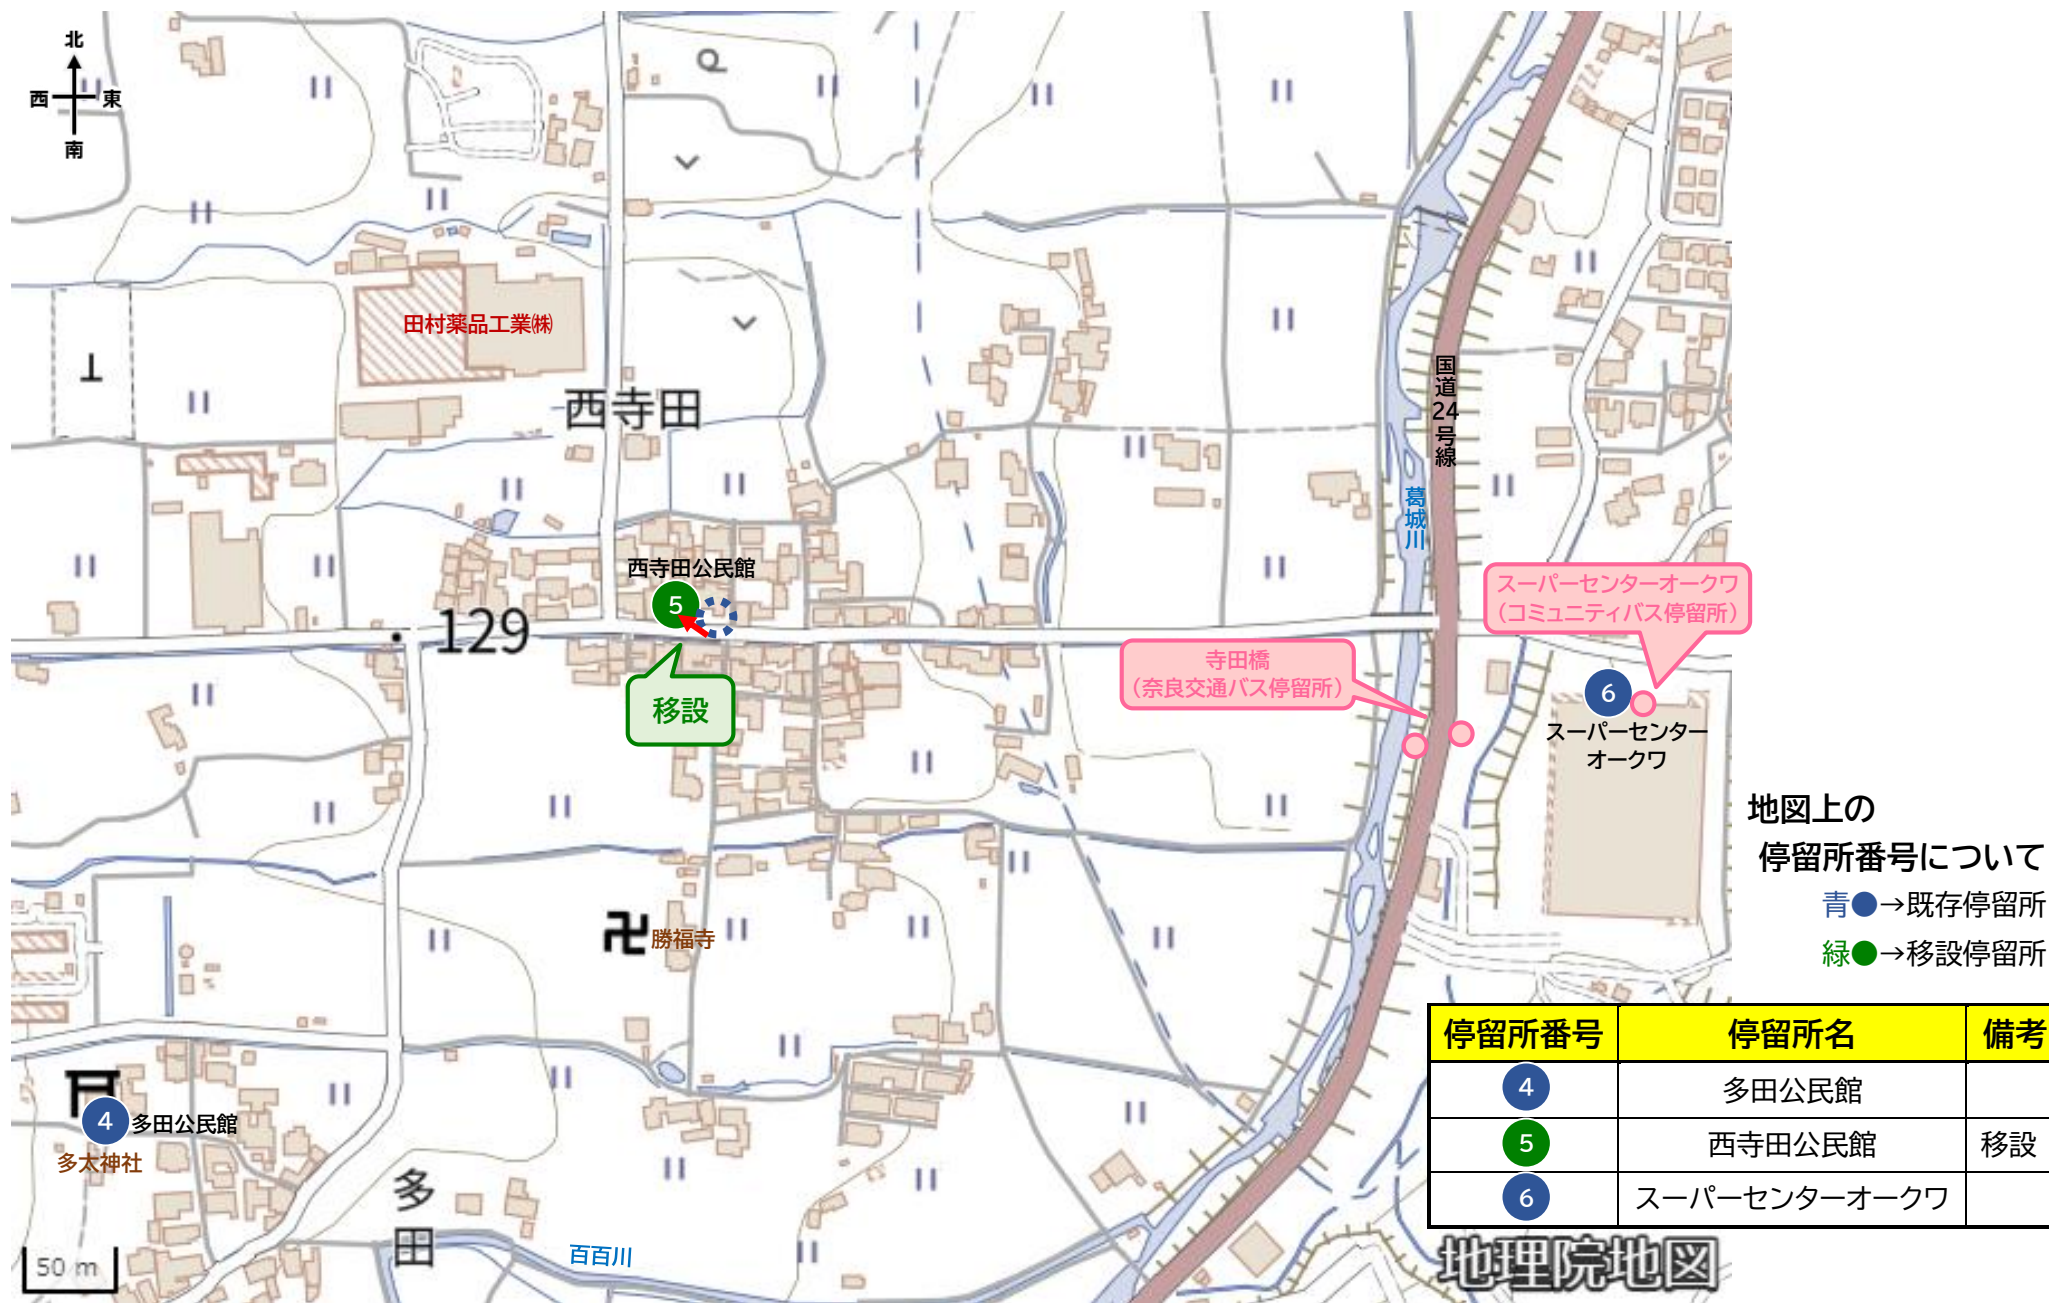

# 多田 停留所情報

停留所番号	停留所名	備考
②	名柄公民館	停留所「名柄」より移設
③	東名柄	停留所「東名柄公民館」より移設
④	多田公民館	
⑤	西寺田公民館	移設

地図上の停留所番号について

青●→既存停留所

緑●→移設停留所

# 名柄の一部(国道309号線より南側の区域) 停留所案内

停留所番号	停留所名	備考
2	名柄公民館	停留所「名柄」より移設
3	東名柄	停留所「東名柄公民館」より移設
4	多田公民館	
5	西寺田公民館	移設
9	佐田公民館	

地図上の停留所番号について

青●→既存停留所

緑●→移設停留所

# 西寺田 停留所情報

# 東名柄 停留所情報

停留所番号	停留所名	備考
2	名柄公民館	停留所「名柄」より移設
3	東名柄	停留所「東名柄公民館」より移設
4	多田公民館	
5	西寺田公民館	移設

地図上の停留所番号について

青●→既存停留所

緑●→移設停留所

地理院地図