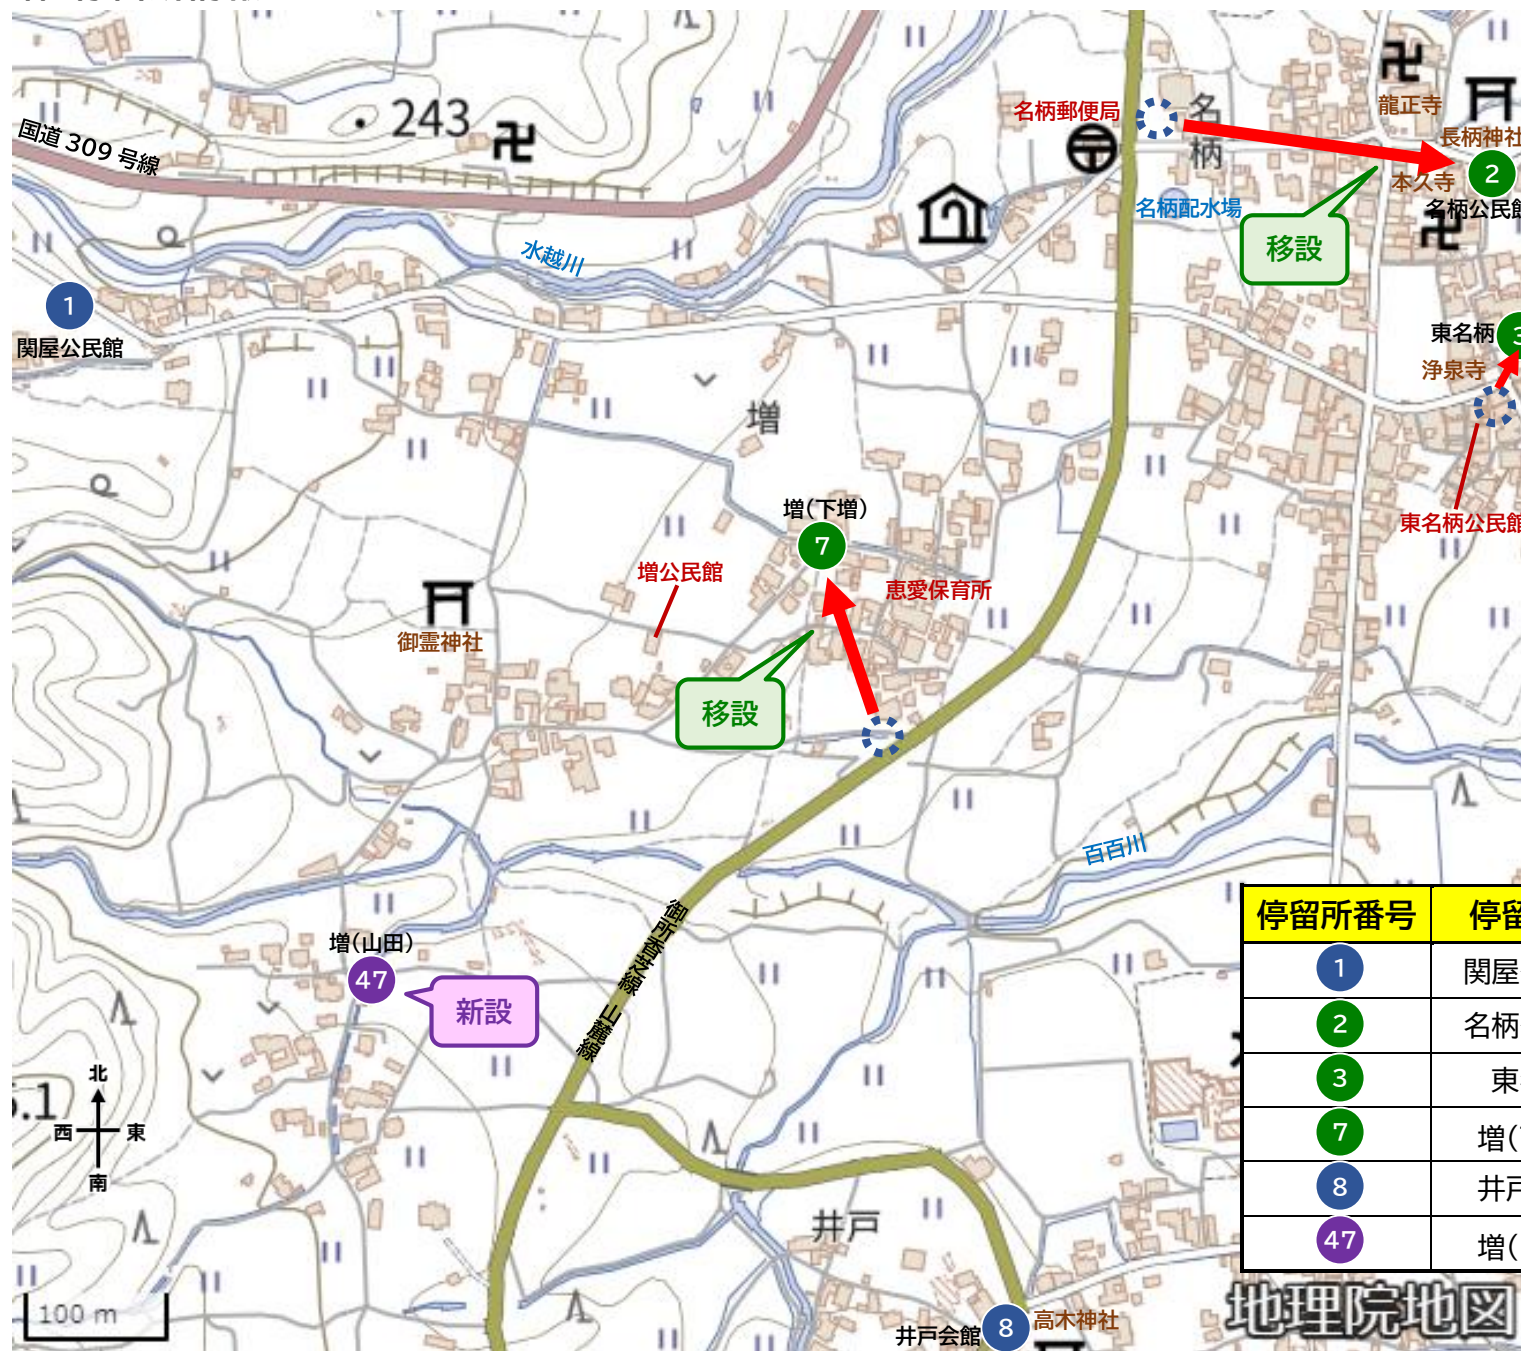

増 停留所情報

地図上の
停留所番号
について

- 青●
  ↓
  既存停留所
- 緑●
  ↓
  移設停留所
- 紫●
  ↓
  新規停留所

停留所番号	停留所名	備考
1	関屋公民館	
2	名柄公民館	停留所「名柄」より移設
3	東名柄	停留所「東名柄公民館」より移設
7	増(下増)	停留所「増」より移設
8	井戸会館	
47	増(山田)	新設