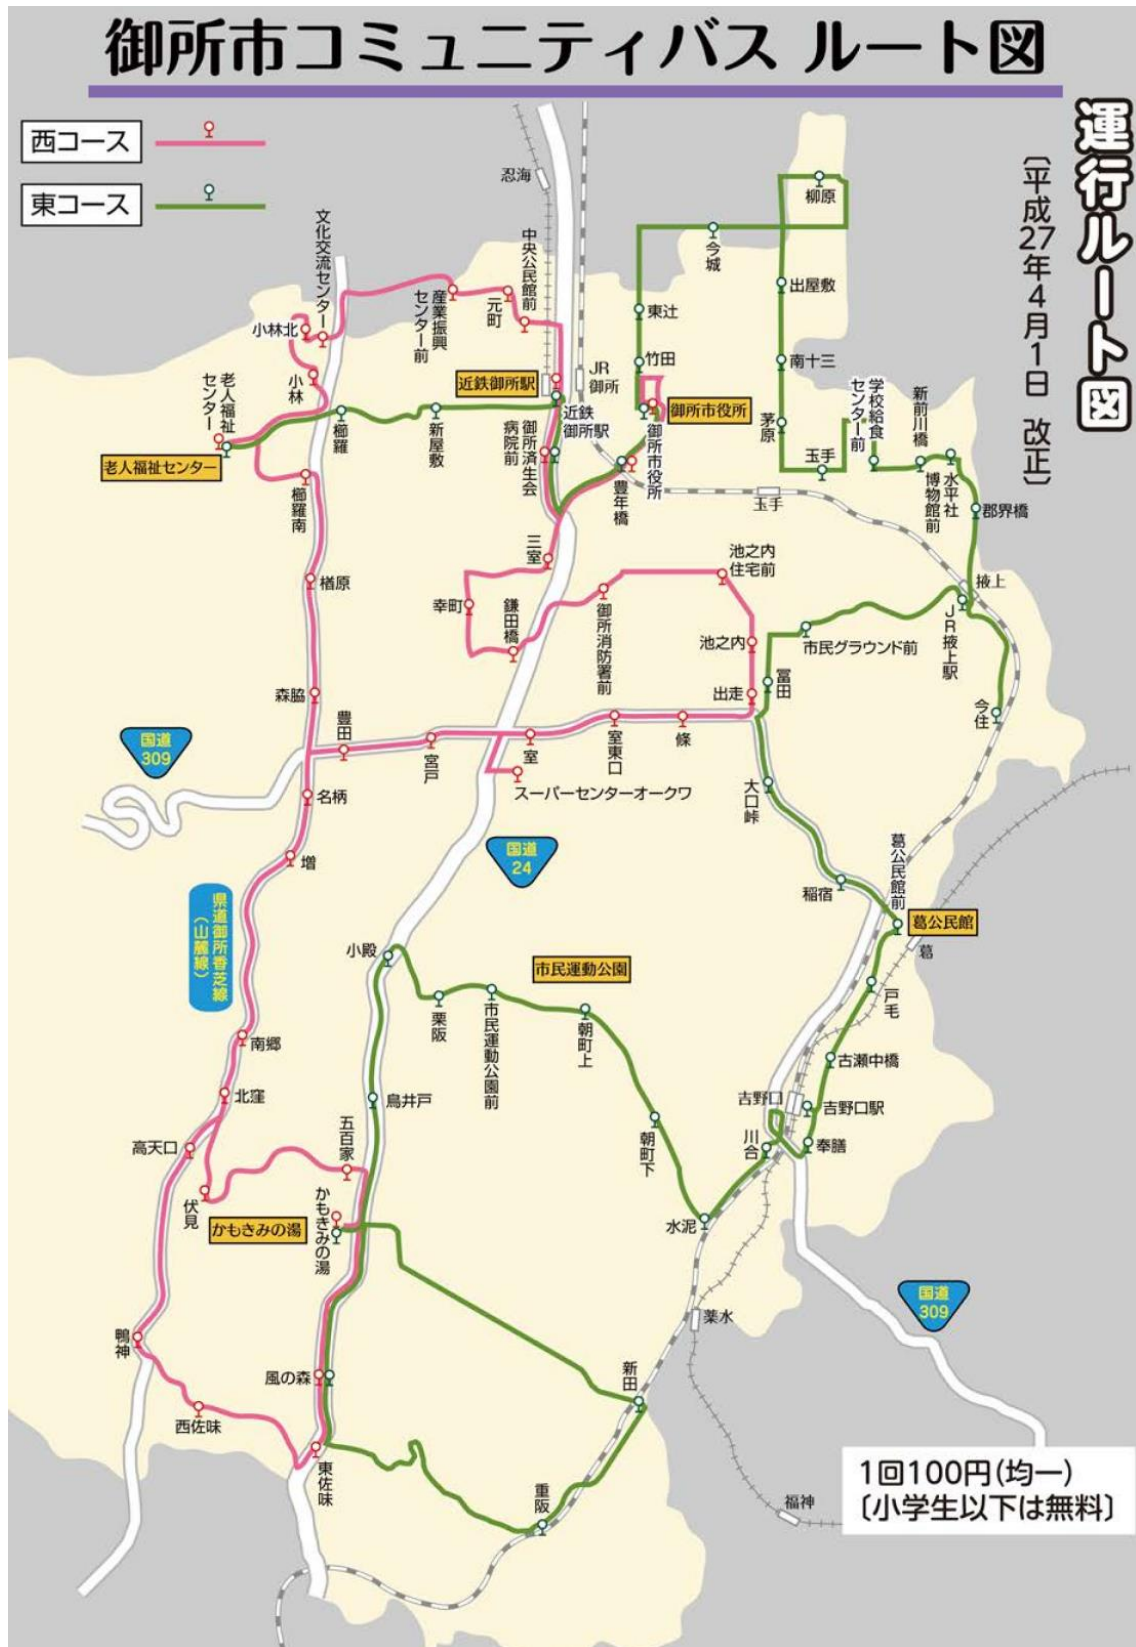

(2) 運行ルート及びダイヤ

a) 運行ルート

コミュニティバスのコース図