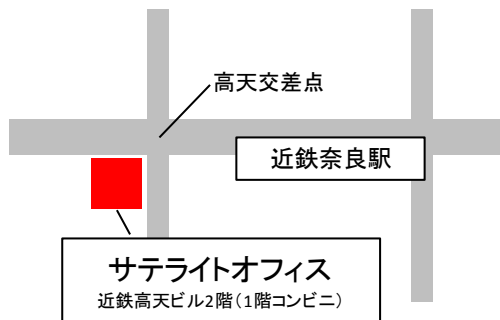

中小企業・
小規模事業者のための
経営相談所

よろず
支援拠点

公益財団法人 奈良県地域産業振興センター
奈良県よろず支援拠点
サテライトオフィス
近鉄奈良駅前にオープン!!

奈良県よろず支援拠点では、県内中小企業、小規模事業者様の売上拡大、資金繰り、商品開発、ものづくり改善や、創業などのご相談に「よろず支援拠点コーディネーター」が無料で対応させていただきます。サテライトオフィスでは、国・自治体・各支援機関の支援情報を揃えた「情報コーナー」を設けています。