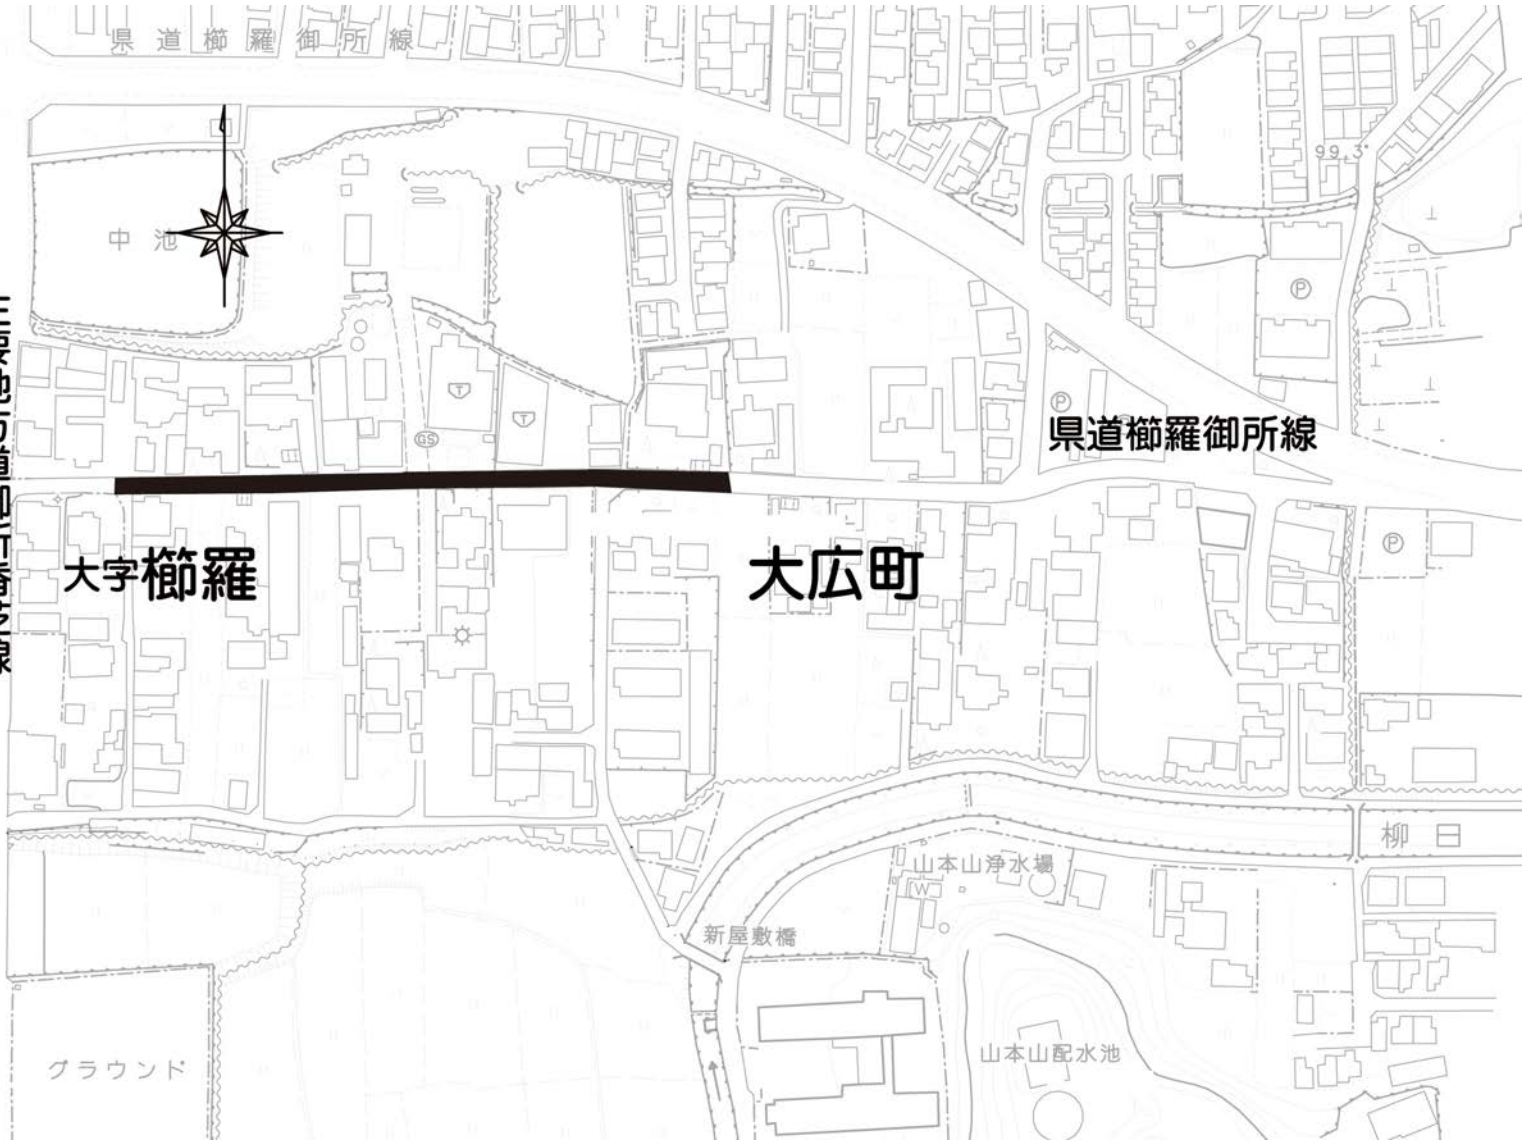

主要地方道御所香芝線

県道櫛羅御所線

中池

99.3

県道櫛羅御所線

大字櫛羅

大広町

柳日

山本山浄水場

新屋敷橋

山本山配水池

グラウンド