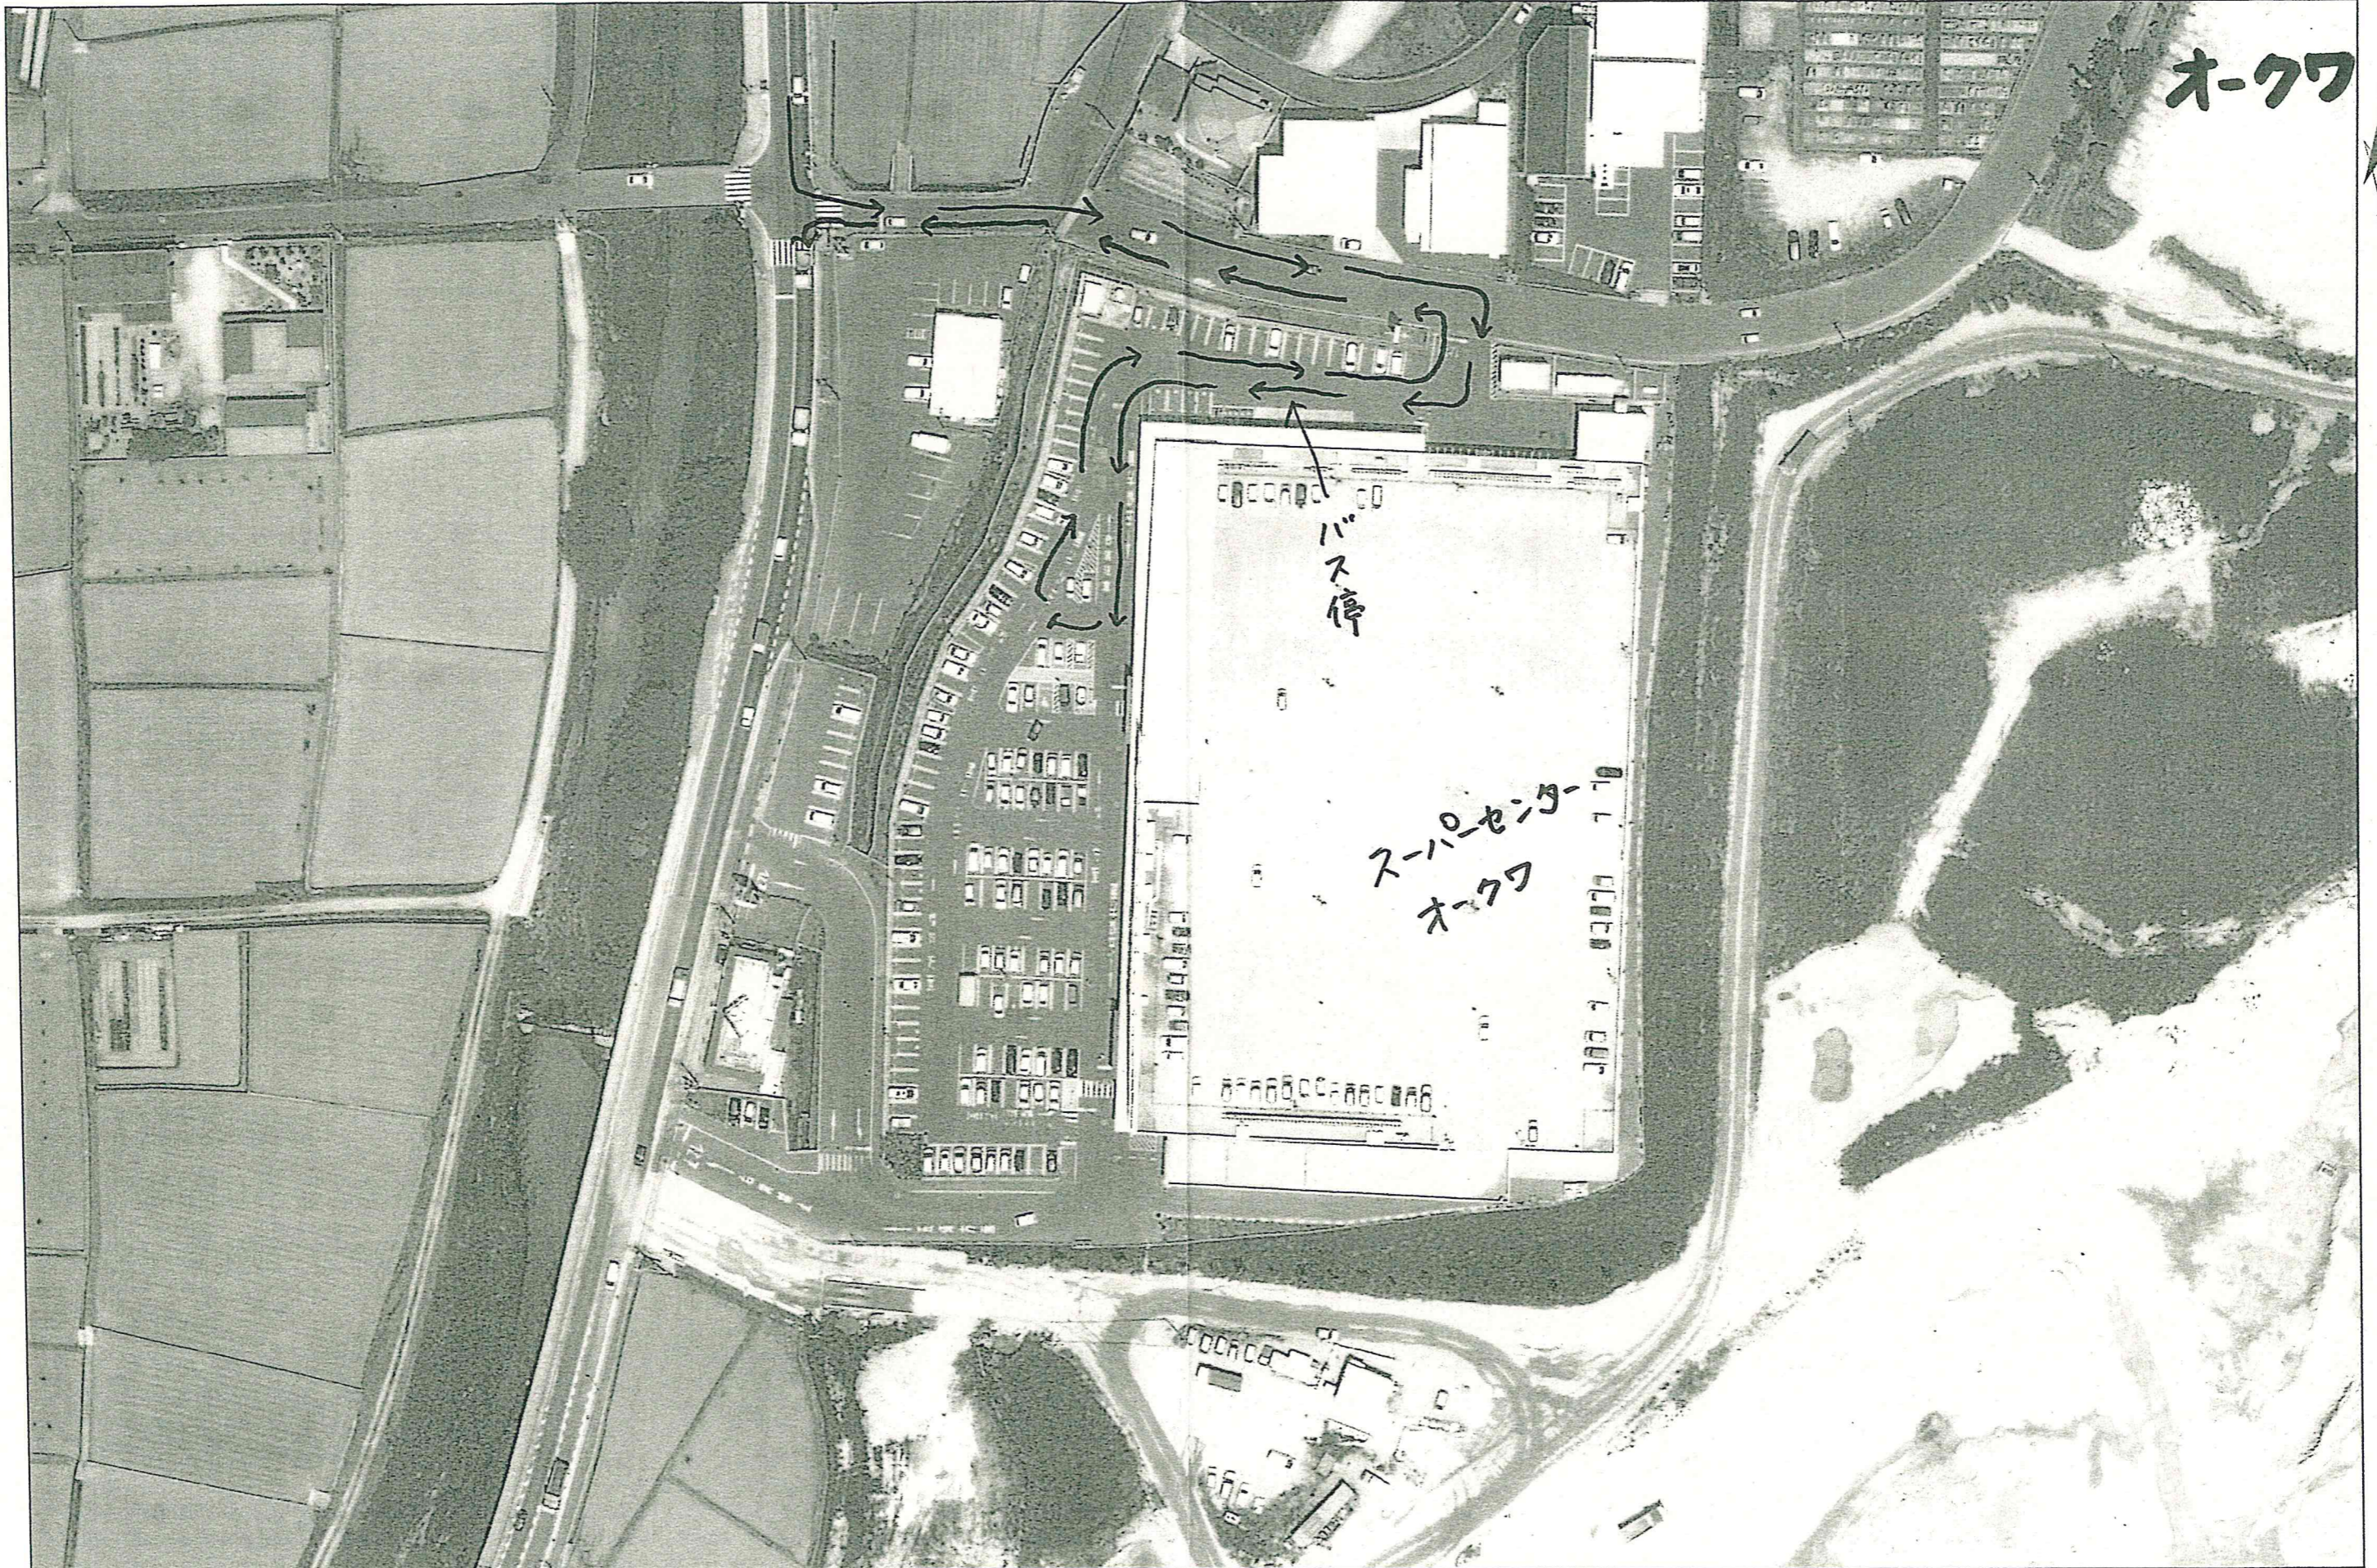

県道御所高取

風の森

**大和ガス**  
 都市ガス引込  
 ガス器具一式  
 ガス工事一式  
 本社 大阪府大阪市東淀川区9-36 TEL (0746) 22-6221(代)

この図面は、地番の配置を示したもので権利関係の確認には使用できません

平成25年5月17日 撮影

1:1,000