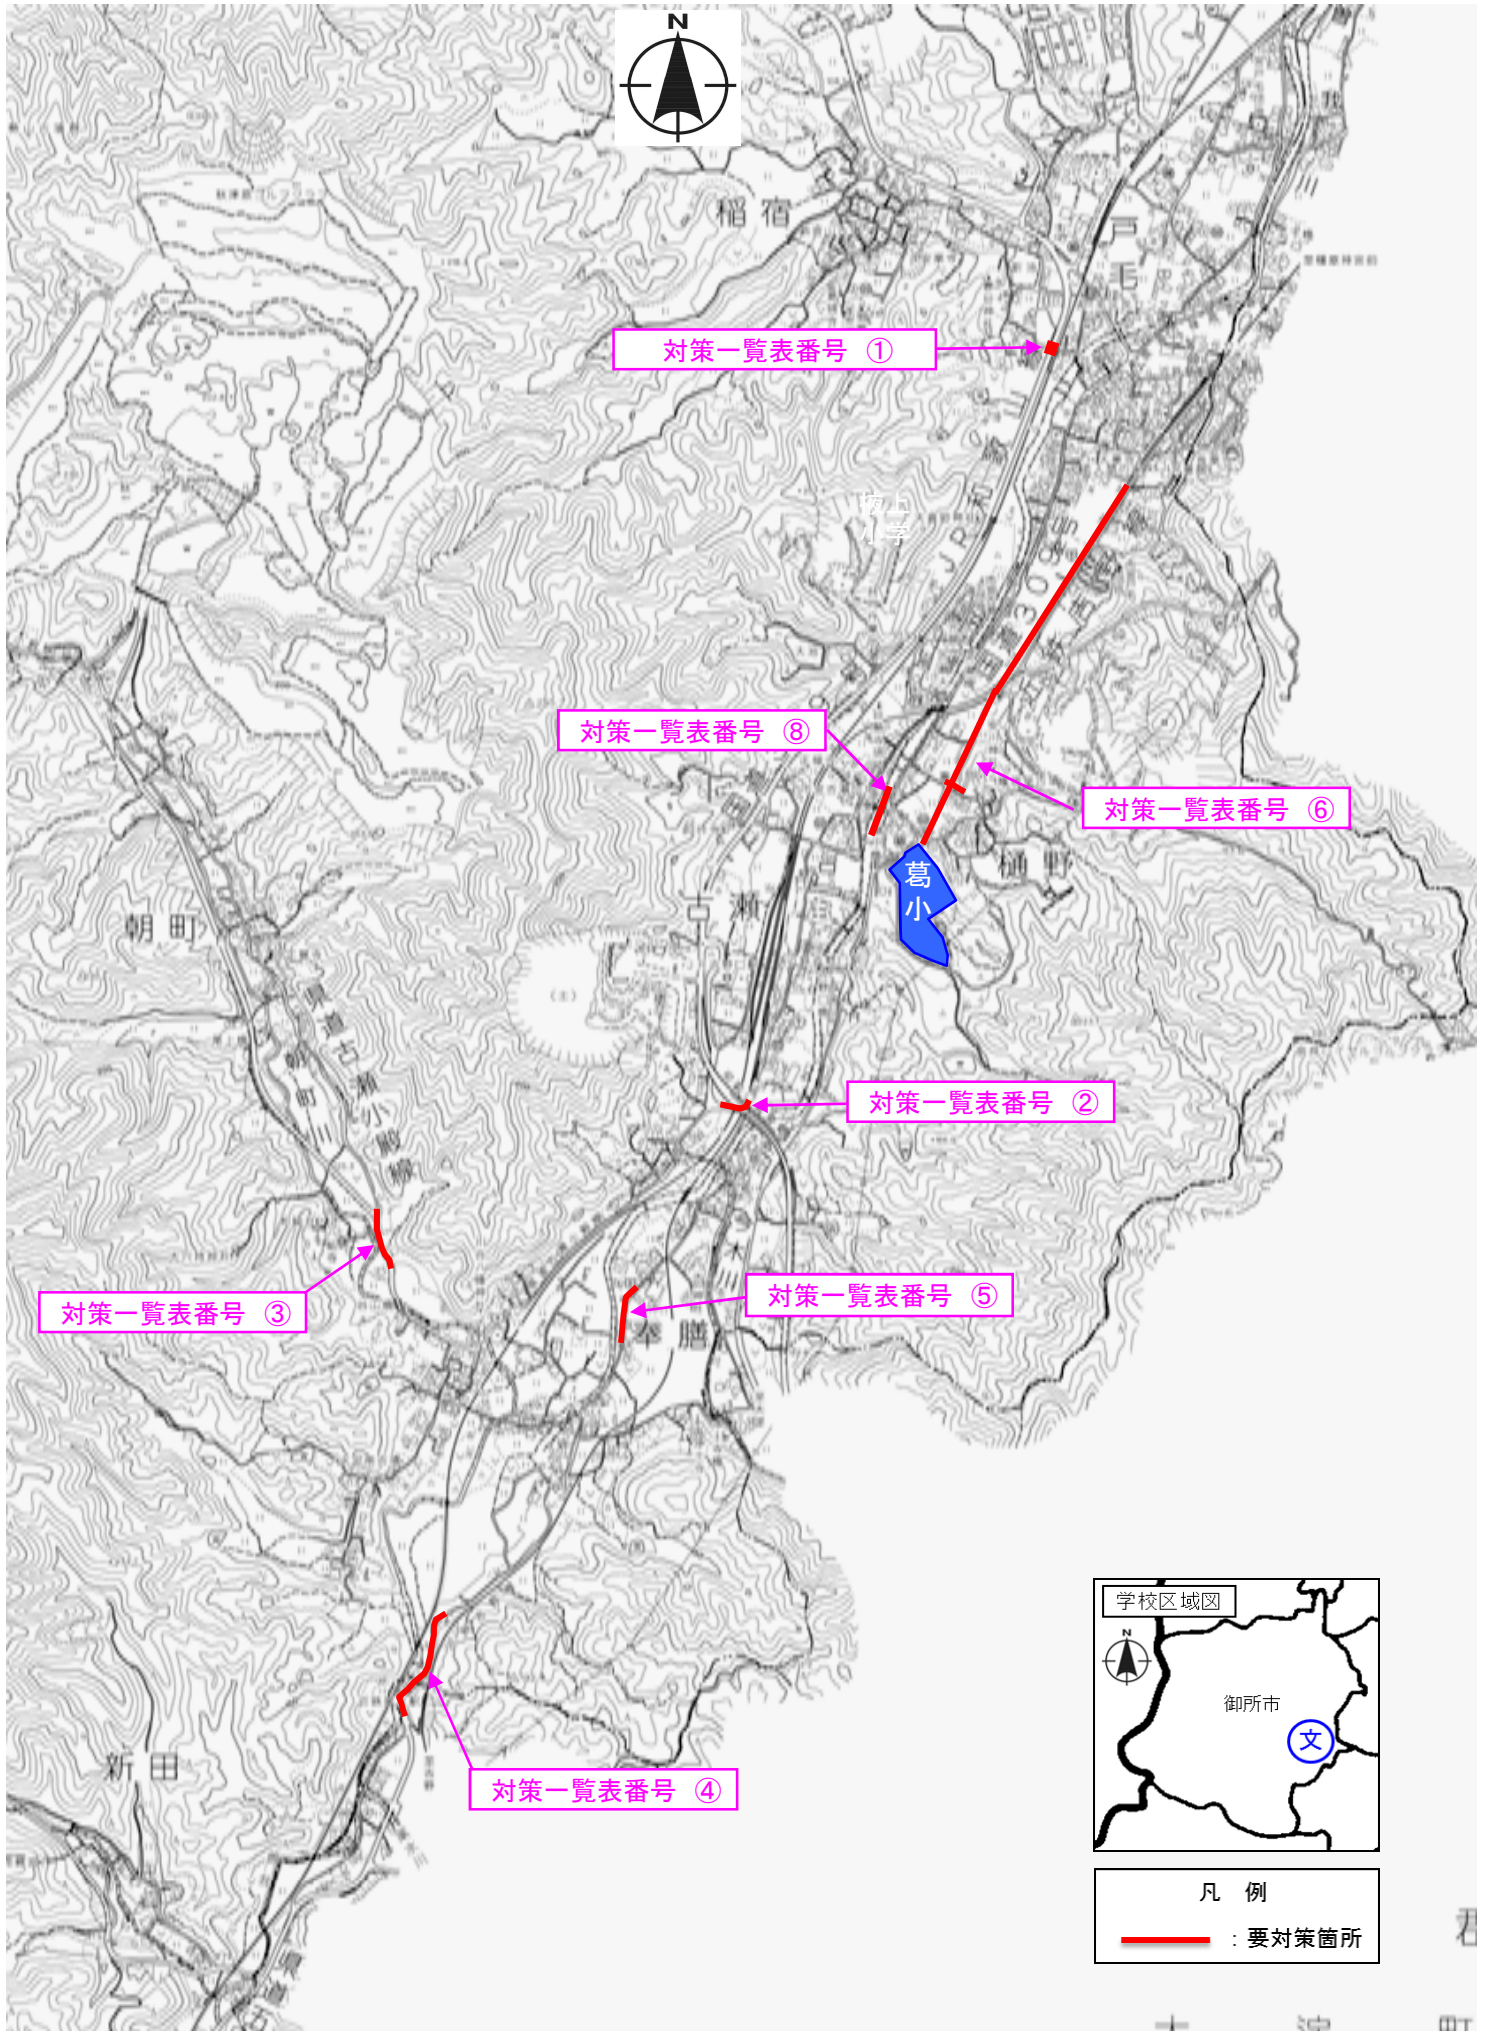

奈良県 御所市 葛小学校区 (通学路緊急合同点検 要対策箇所)

【対策検討メンバー】教育委員会、小学校、高田警察署、奈良県(高田土木事務所)、御所市土木課

葛小学校通学路(市尾駅～今住)