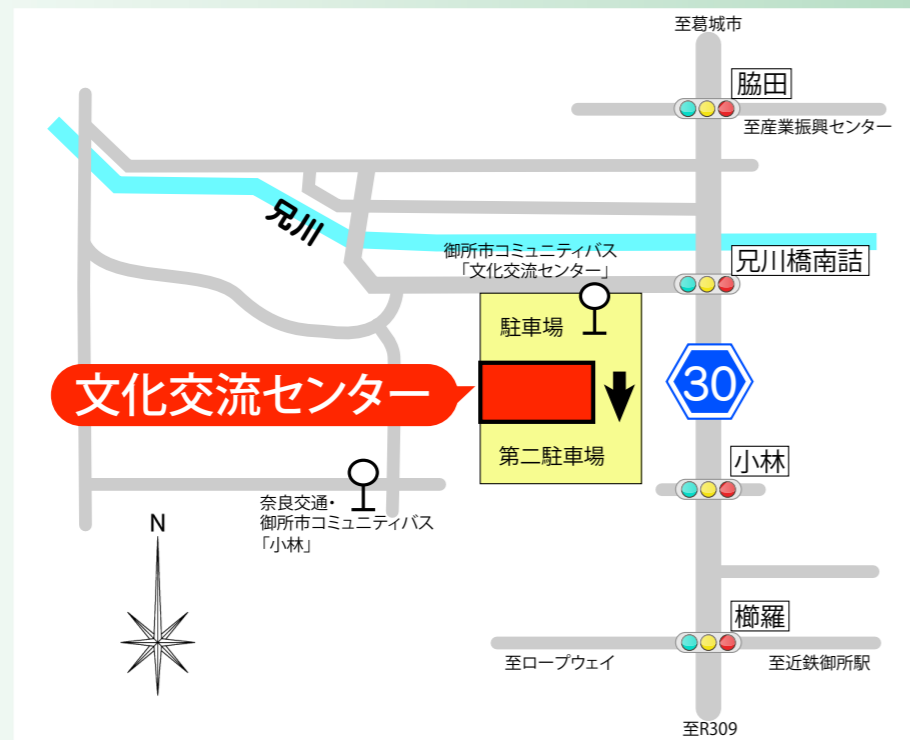

開館時間

午前9時～午後5時
(利用予約は午後10時まで可能)

休館日

- ・毎週 火曜日
- ・国民の祝日の翌日
- ・12月29日～1月3日