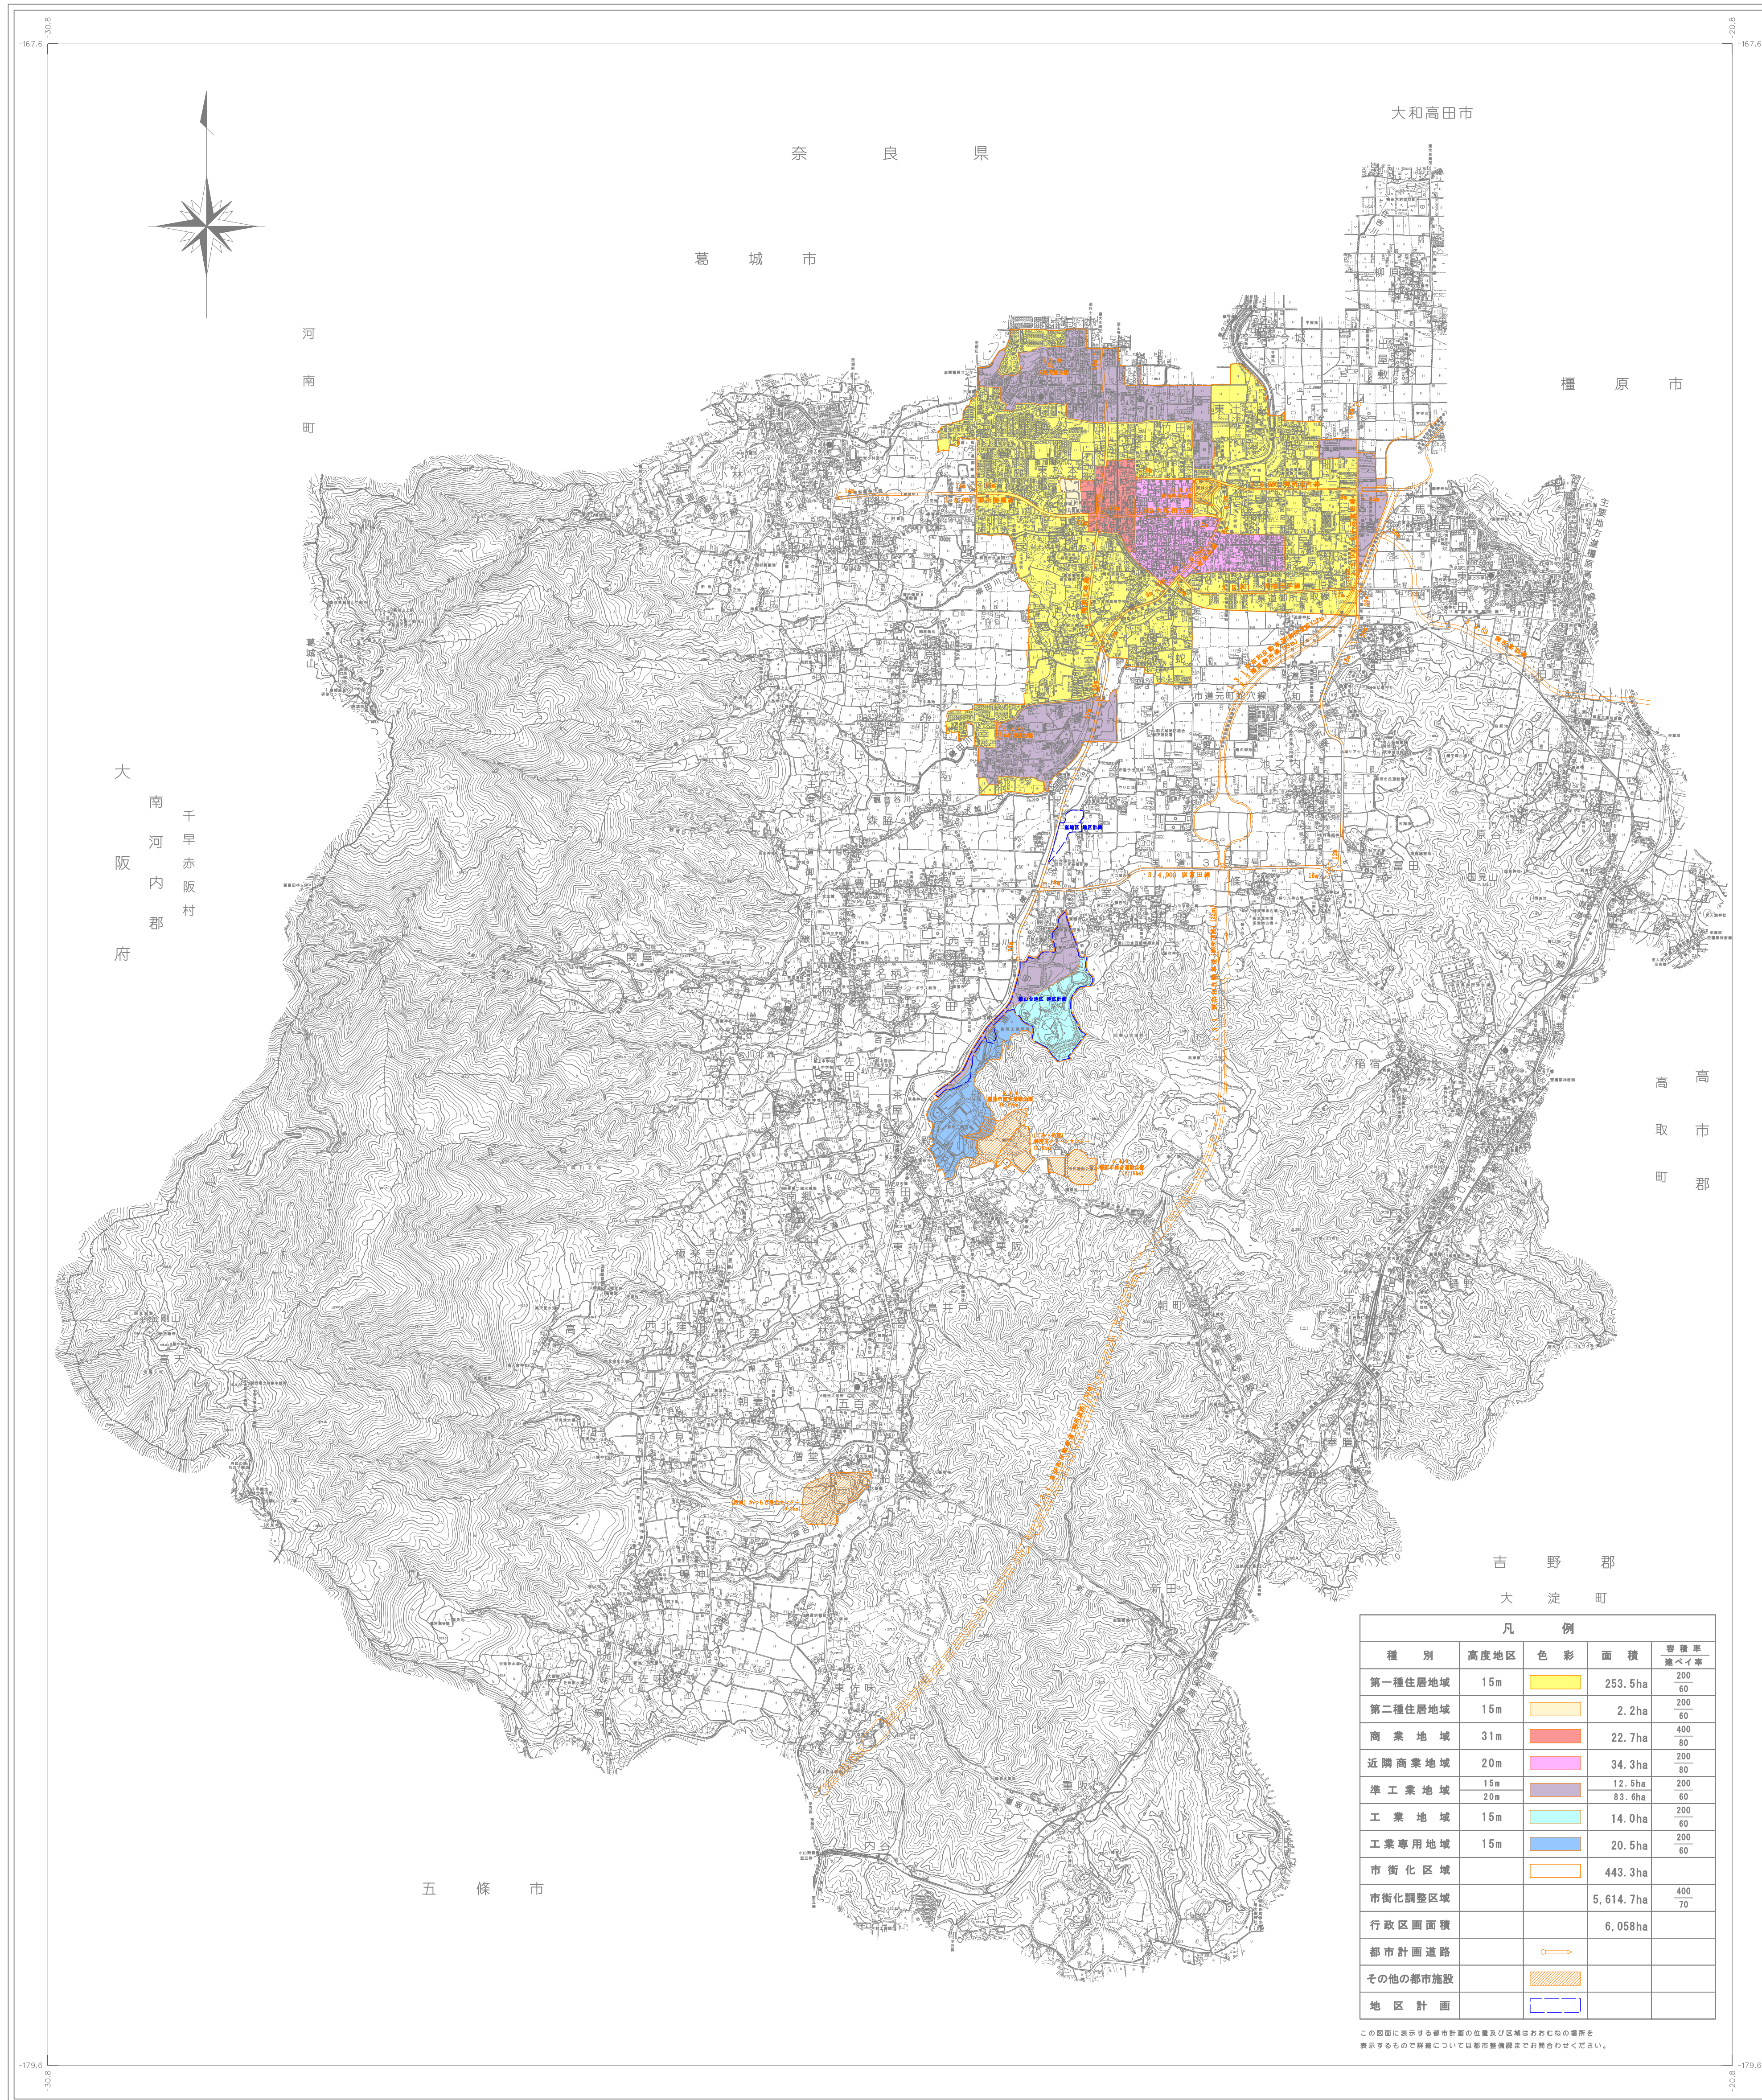

御所市全図

平成二十三年三月作成印刷
 令和元年九月一部修正

凡例				
種別	高度地区	色彩	面積	各種率 建ぺい率
第一種住居地域	15m		253.5ha	200 60
第二種住居地域	15m		2.2ha	200 60
商業地域	31m		22.7ha	400 80
近隣商業地域	20m		34.3ha	200 80
準工業地域	15m		12.5ha	200
	20m		83.6ha	60
工業地域	15m		14.0ha	200 60
工業専用地域	15m		20.5ha	200 60
市街化区域			443.3ha	
市街化調整区域			5,614.7ha	400 70
行政区画面積			6,058ha	
都市計画道路				
その他の都市施設				
地区計画				

この図面に表示する都市計画の位置及び区域はおおむねの場所を
 表示するもので詳細については都市整備課までお問い合わせください。

国際航業株式会社調製

御所市