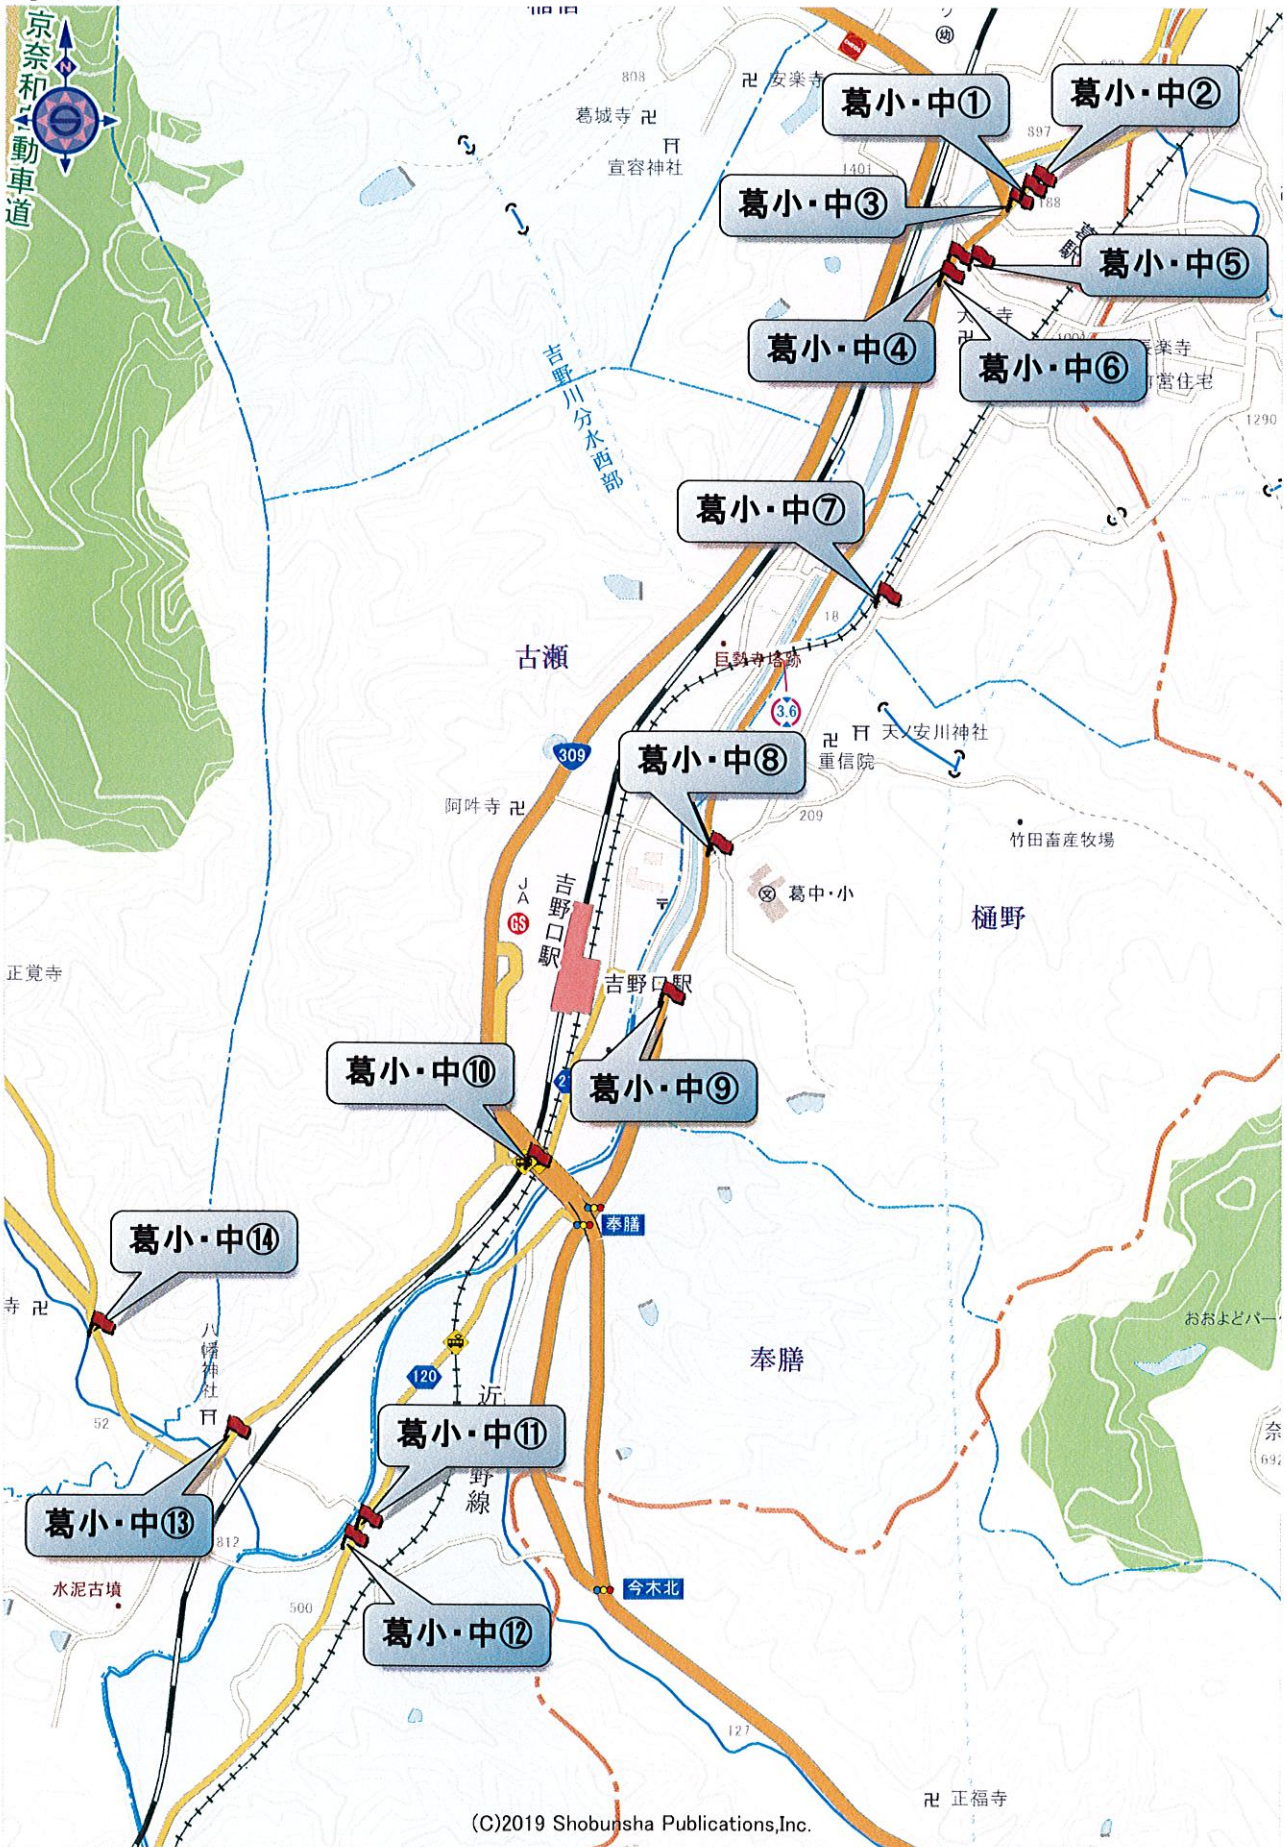

御所小・御所中

1 : 12,500 相当

(C)2019 Shobunsha Publications, Inc.

地図上の1センチは約125メートル
印刷中心は 東経 135度44分48秒 北緯 34度27分50秒

掖上小

1 : 8,000 相当

(C)2019 Shobunsha Publications, Inc.

地図上の1センチは約80メートル
印刷中心は 東経 135度45分17秒 北緯 34度27分34秒

秋津小

1 : 5,000 相当

(C)2019 Shobunsha Publications, Inc.

地図上の1センチは約50メートル
印刷中心は東経135度44分10秒 北緯34度27分9秒

葛小・中

(C)2019 Shobunsha Publications, Inc.

1 : 12,000 相当

地図上の1センチは約120メートル
印刷中心は 東経 135度45分 6秒 北緯 34度25分17秒