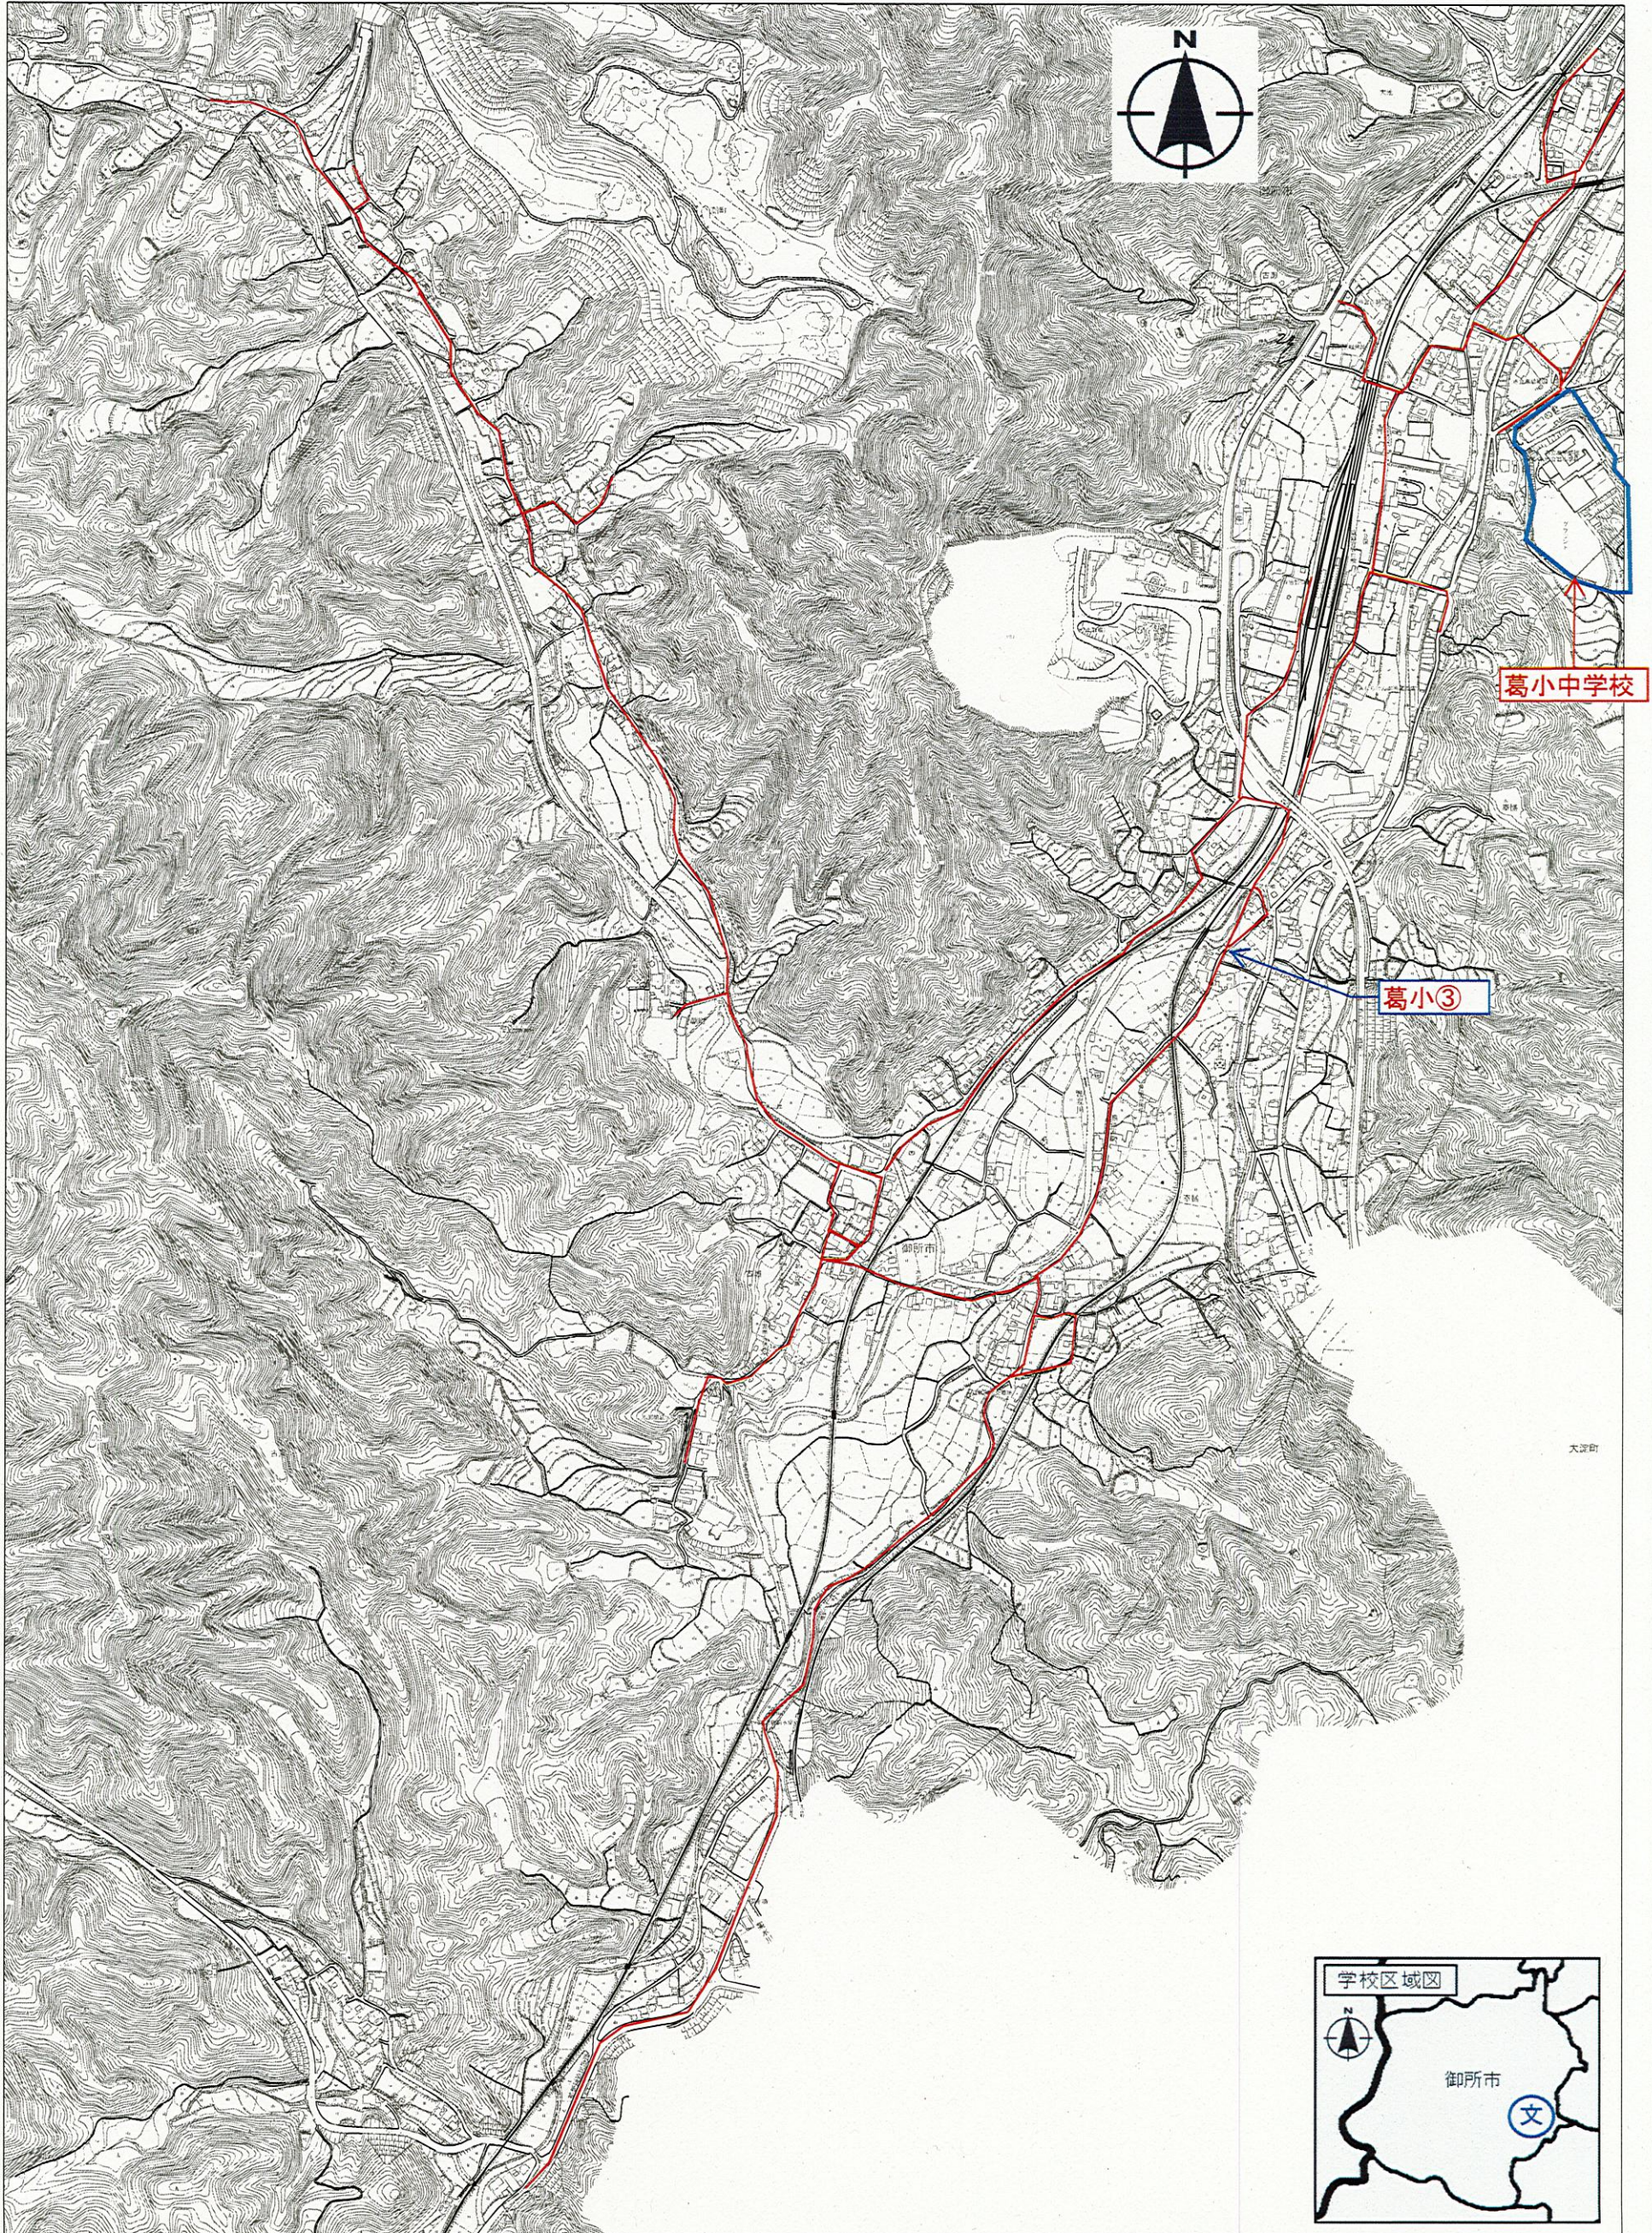

奈良県 御所市 御所小学校区 (通学路合同点検 要対策箇所)

【対策検討メンバー】教育委員会、小学校、高田警察署、奈良国道事務所、奈良県 (高田土木事務所)、御所市土木課、御所市生活安全課

(18/08/13)

御所市都市計画

(18/08/13)

御所市都市計画

(18/08/13)

御所市都市計画

8000

(18/08/14)

御所市都市計画

0 800m

8000

(18/08/14)

御所市都市計画

0 800m