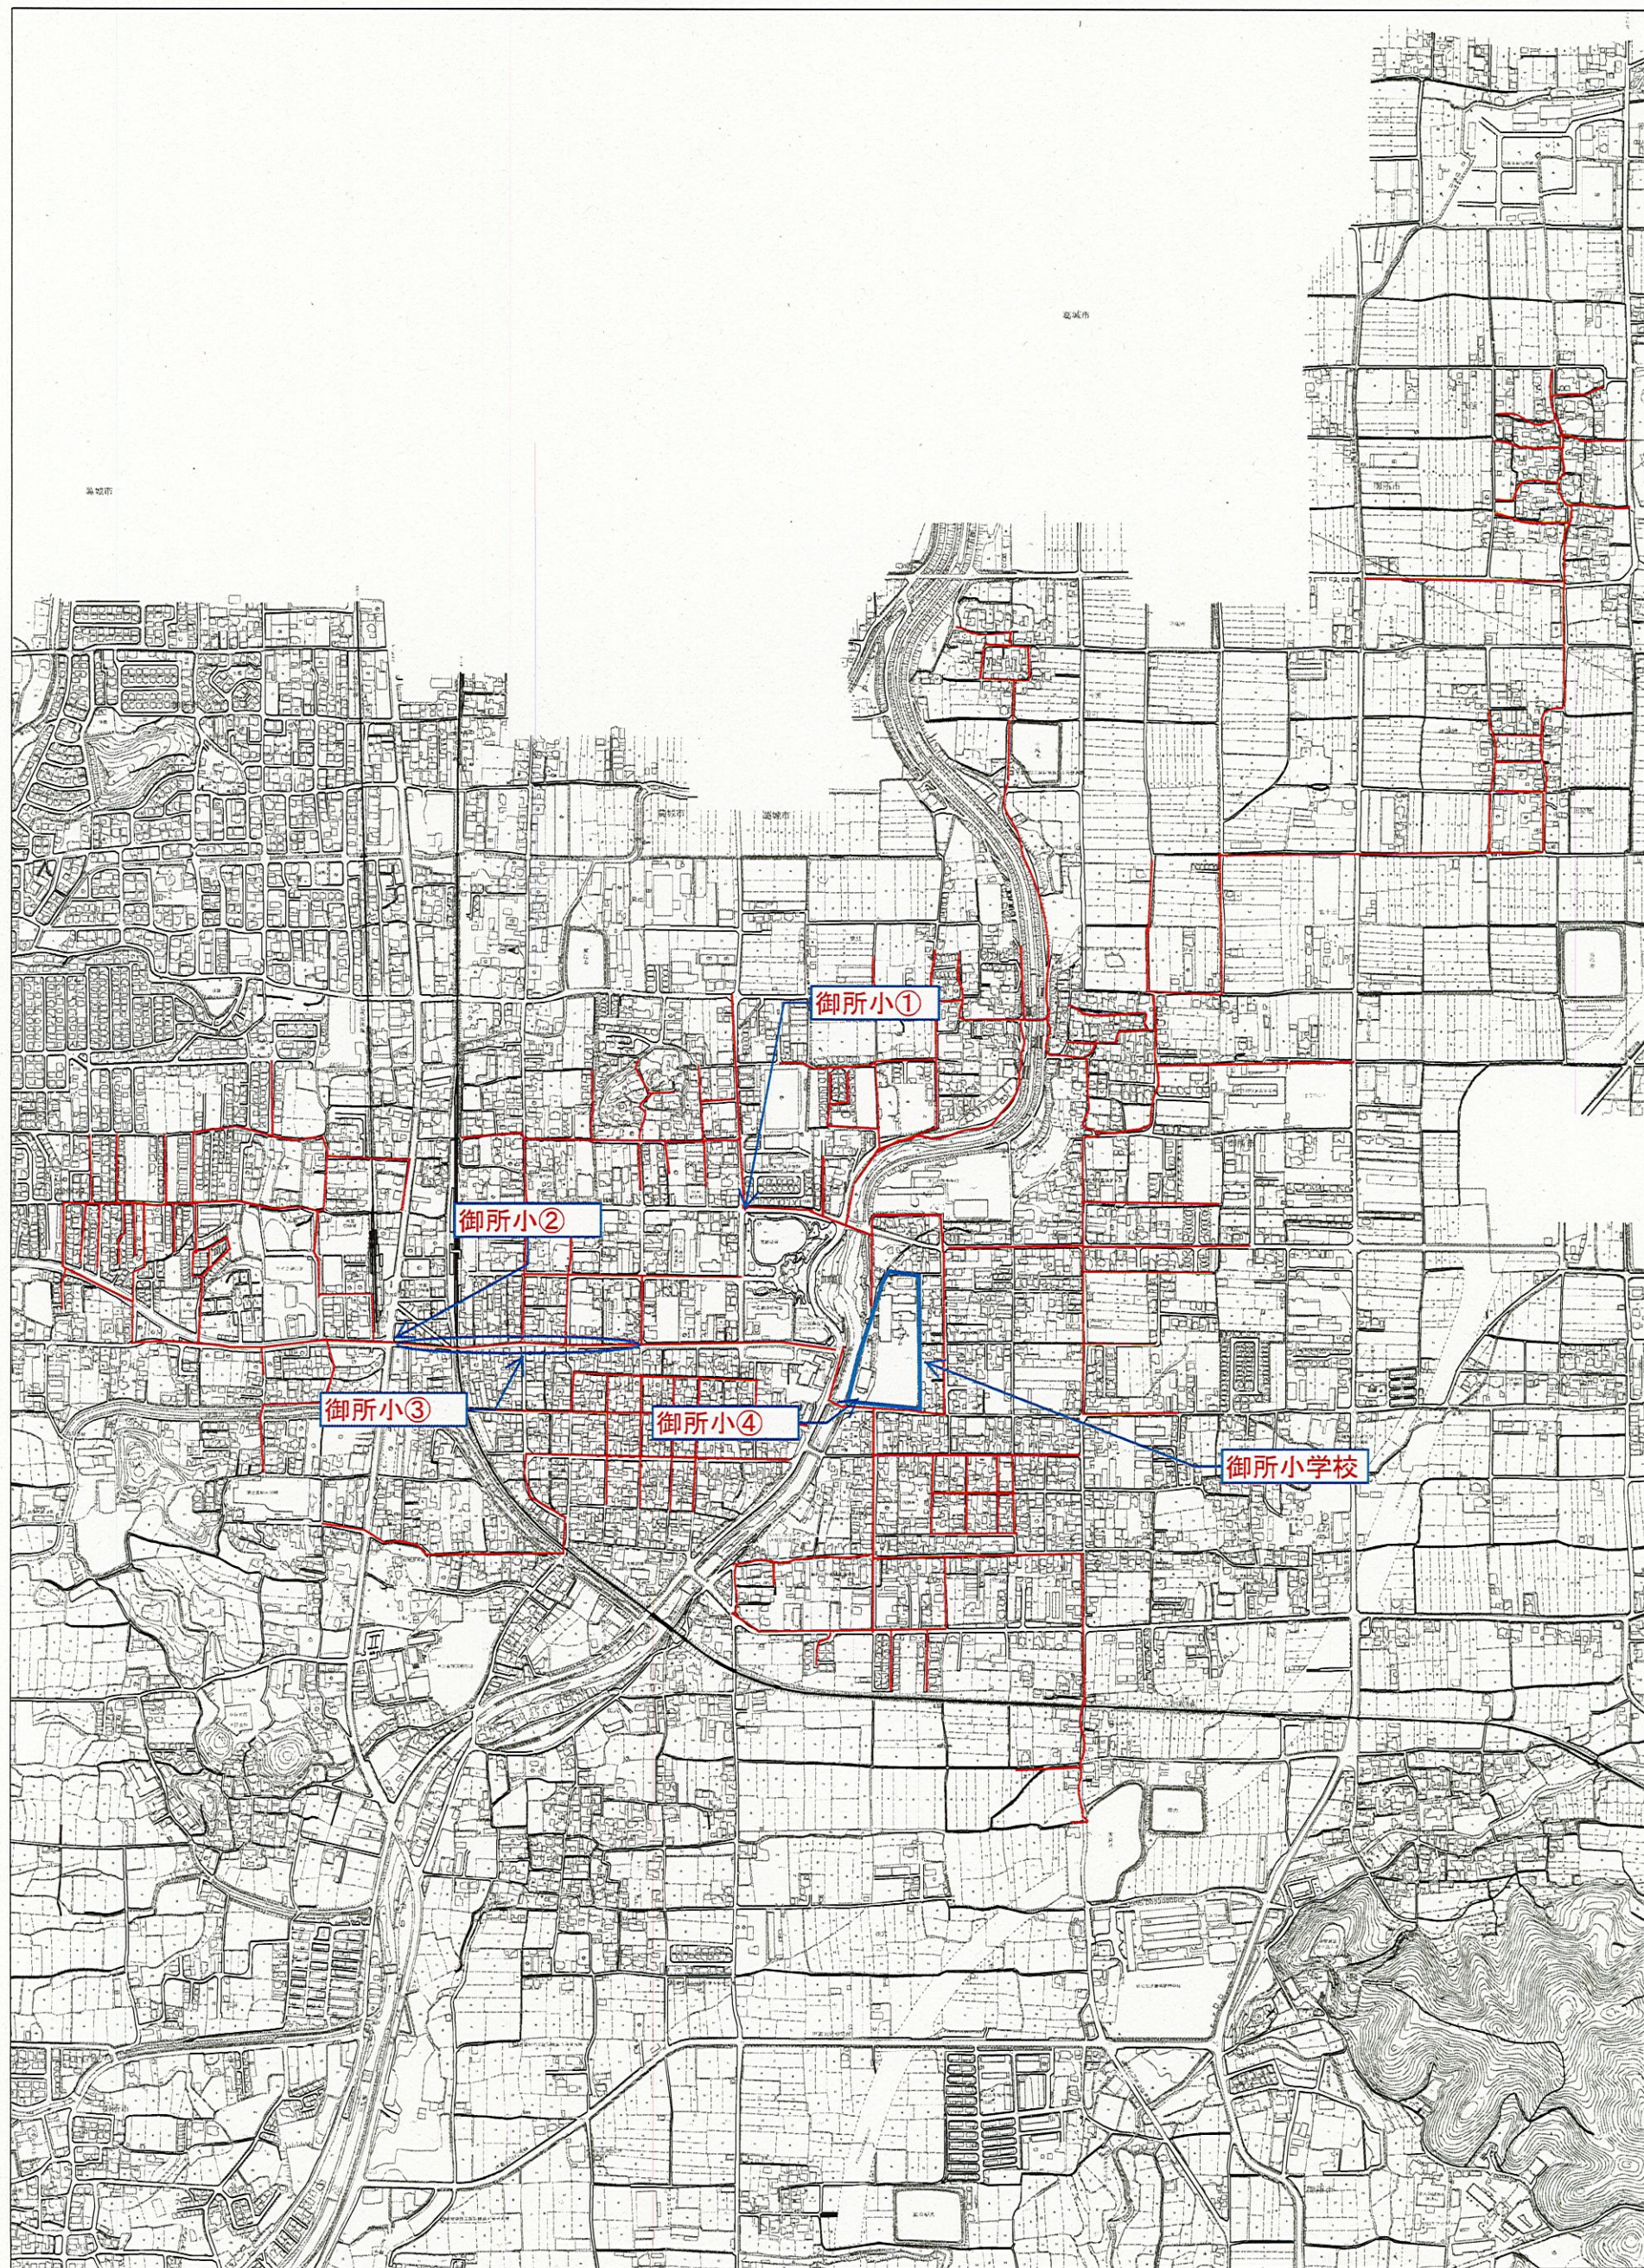

奈良県 御所市 御所小学校区 (通学路合同点検 要対策箇所)

【対策検討メンバー】教育委員会、小学校、高田警察署、奈良国道事務所、奈良県 (高田土木事務所)、御所市土木課、御所市生活安全課

(18/08/13)

御所市都市計画

(18/08/13)

御所市都市計画

(18/08/13)

御所市都市計画

8000

(18/08/14)

御所市都市計画

0 800m

8000

(18/08/14)

御所市都市計画

0 800m