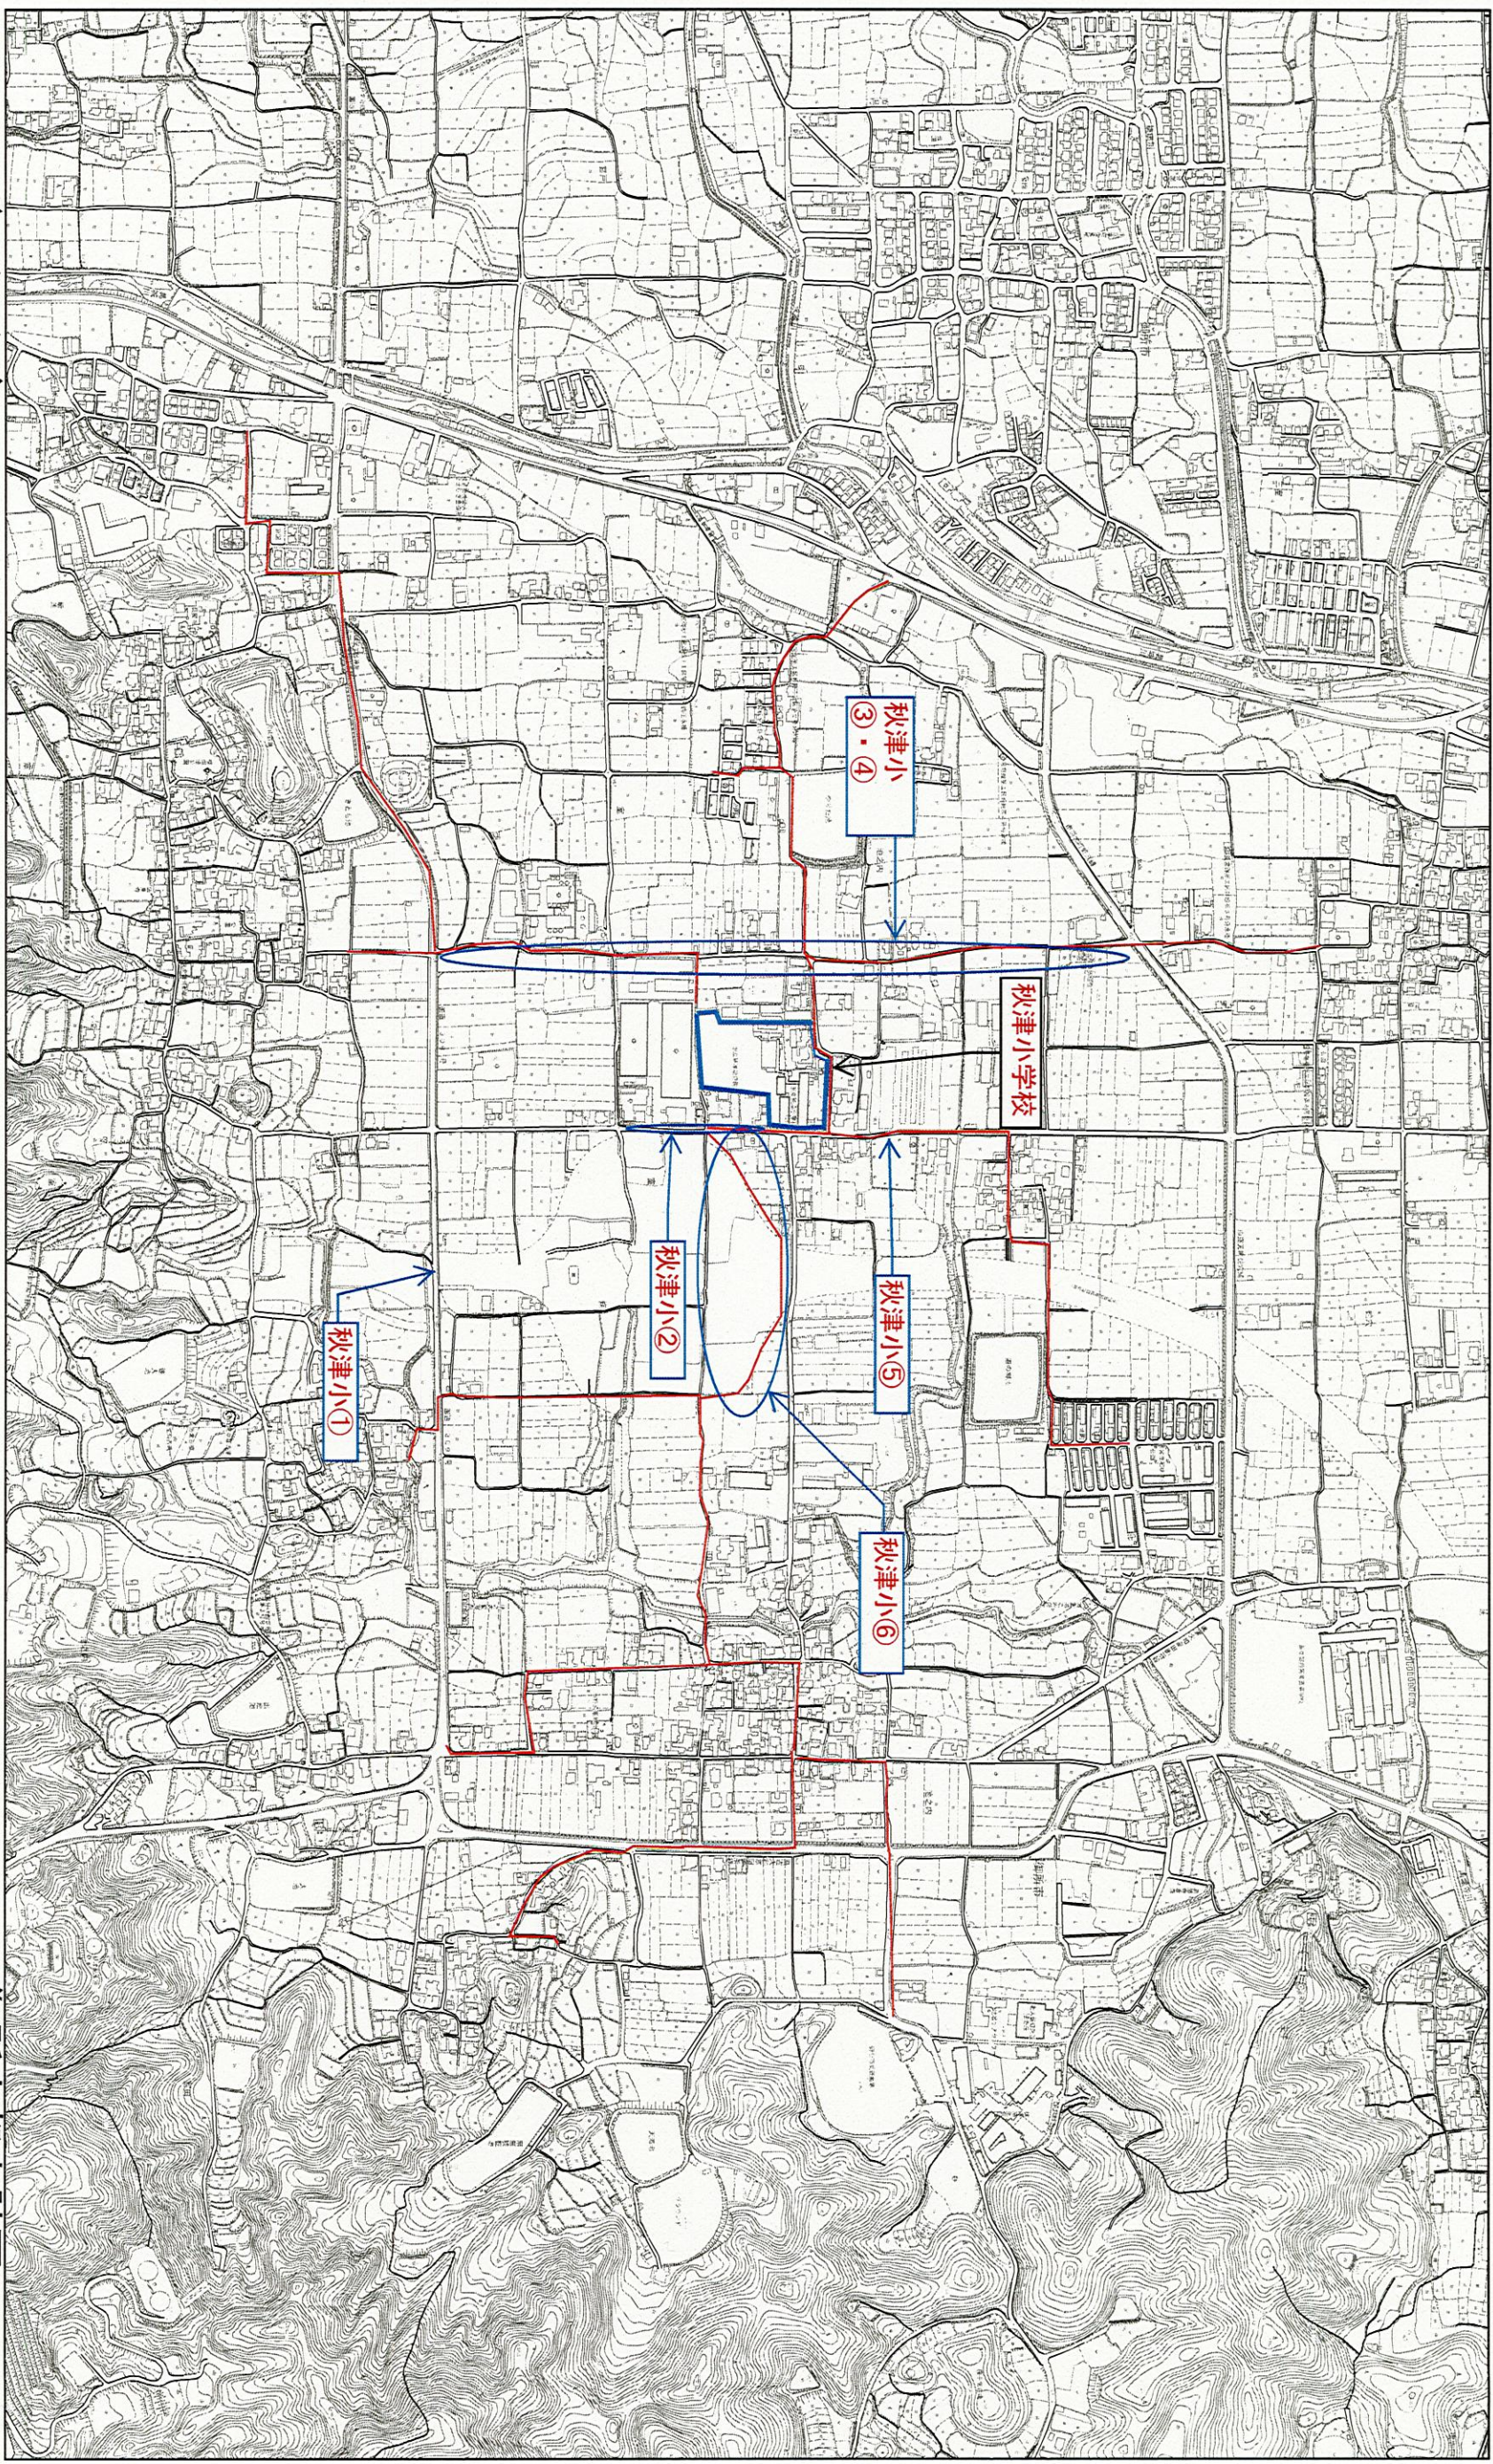

奈良県 御所市 御所小学校区 (通学路合同点検 要対策箇所)

【対策検討メンバー】教育委員会、小学校、高田警察署、奈良国道事務所、奈良県 (高田土木事務所)、御所市土木課、御所市生活安全課

(18/08/13)

御所市都市計画

(18/08/13)

御所市都市計画

(18/08/13)

御所市都市計画

8000

(18/08/14)

御所市都市計画

0 800m

8000

(18/08/14)

御所市都市計画

0 800m