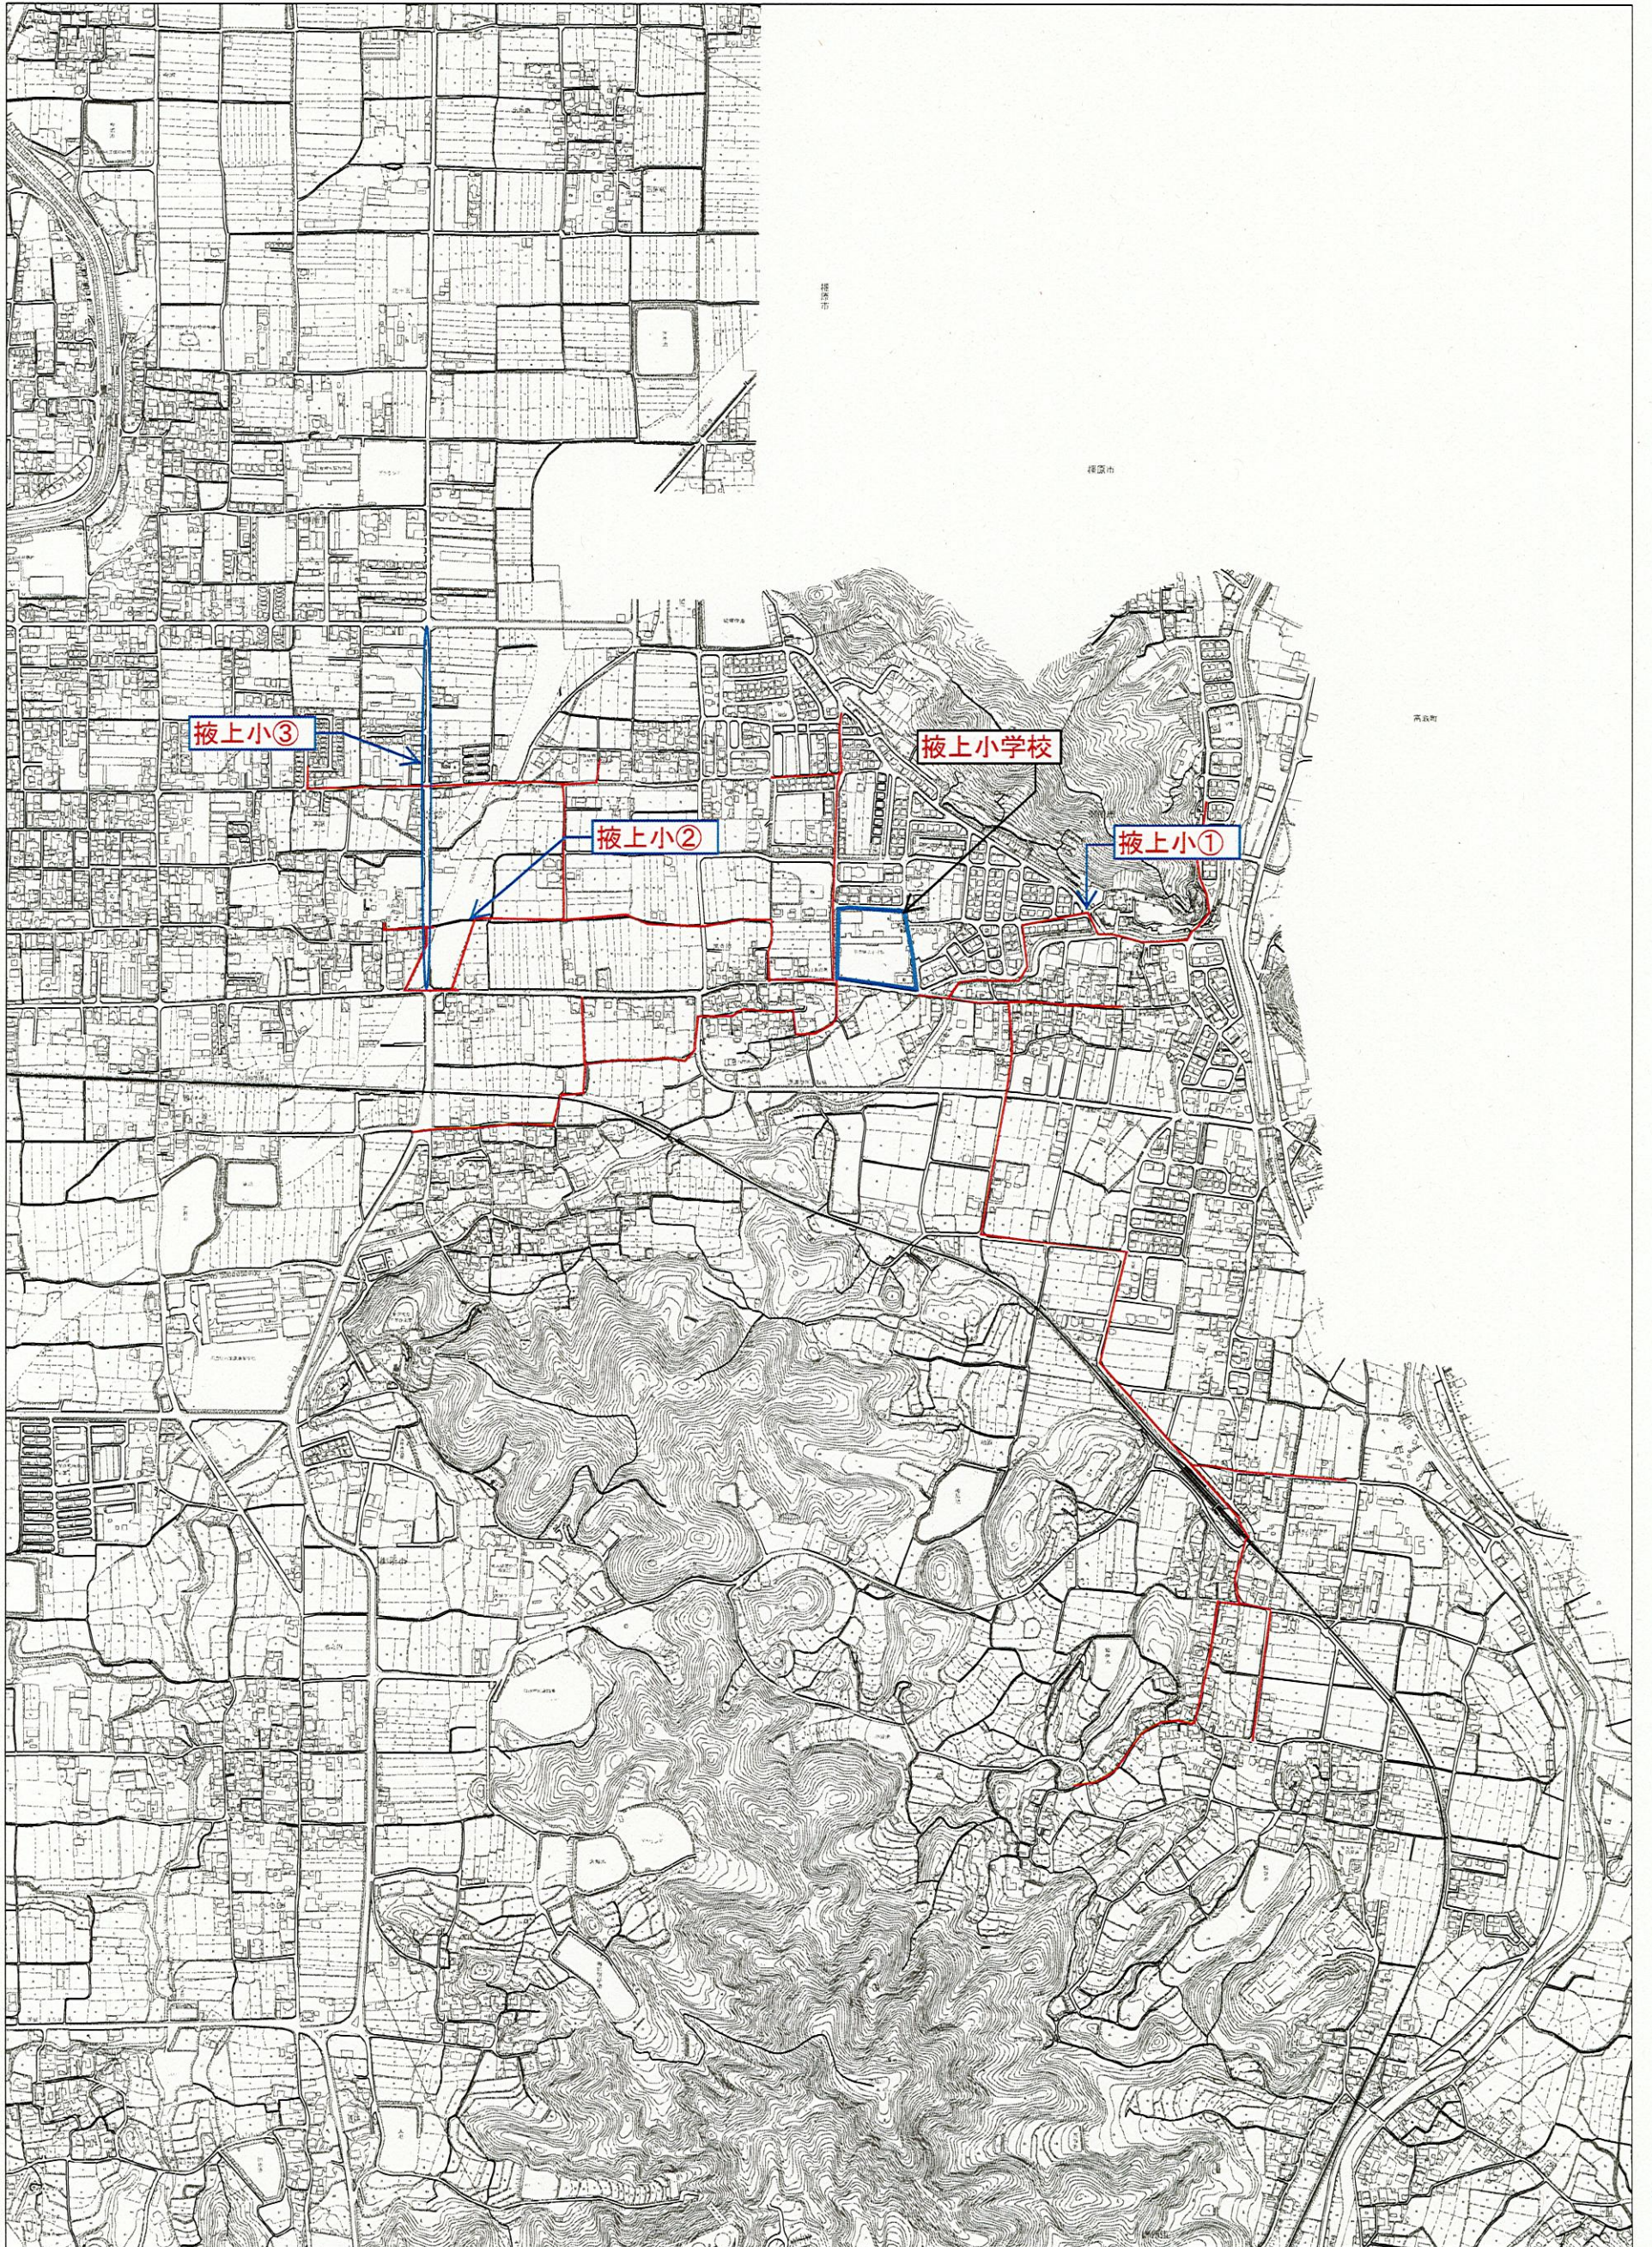

奈良県 御所市 御所小学校区 (通学路合同点検 要対策箇所)

【対策検討メンバー】教育委員会、小学校、高田警察署、奈良国道事務所、奈良県 (高田土木事務所)、御所市土木課、御所市生活安全課

(18/08/13)

御所市都市計画

(18/08/13)

御所市都市計画

(18/08/13)

御所市都市計画

8000

(18/08/14)

御所市都市計画

0 800m

8000

(18/08/14)

御所市都市計画

0 800m