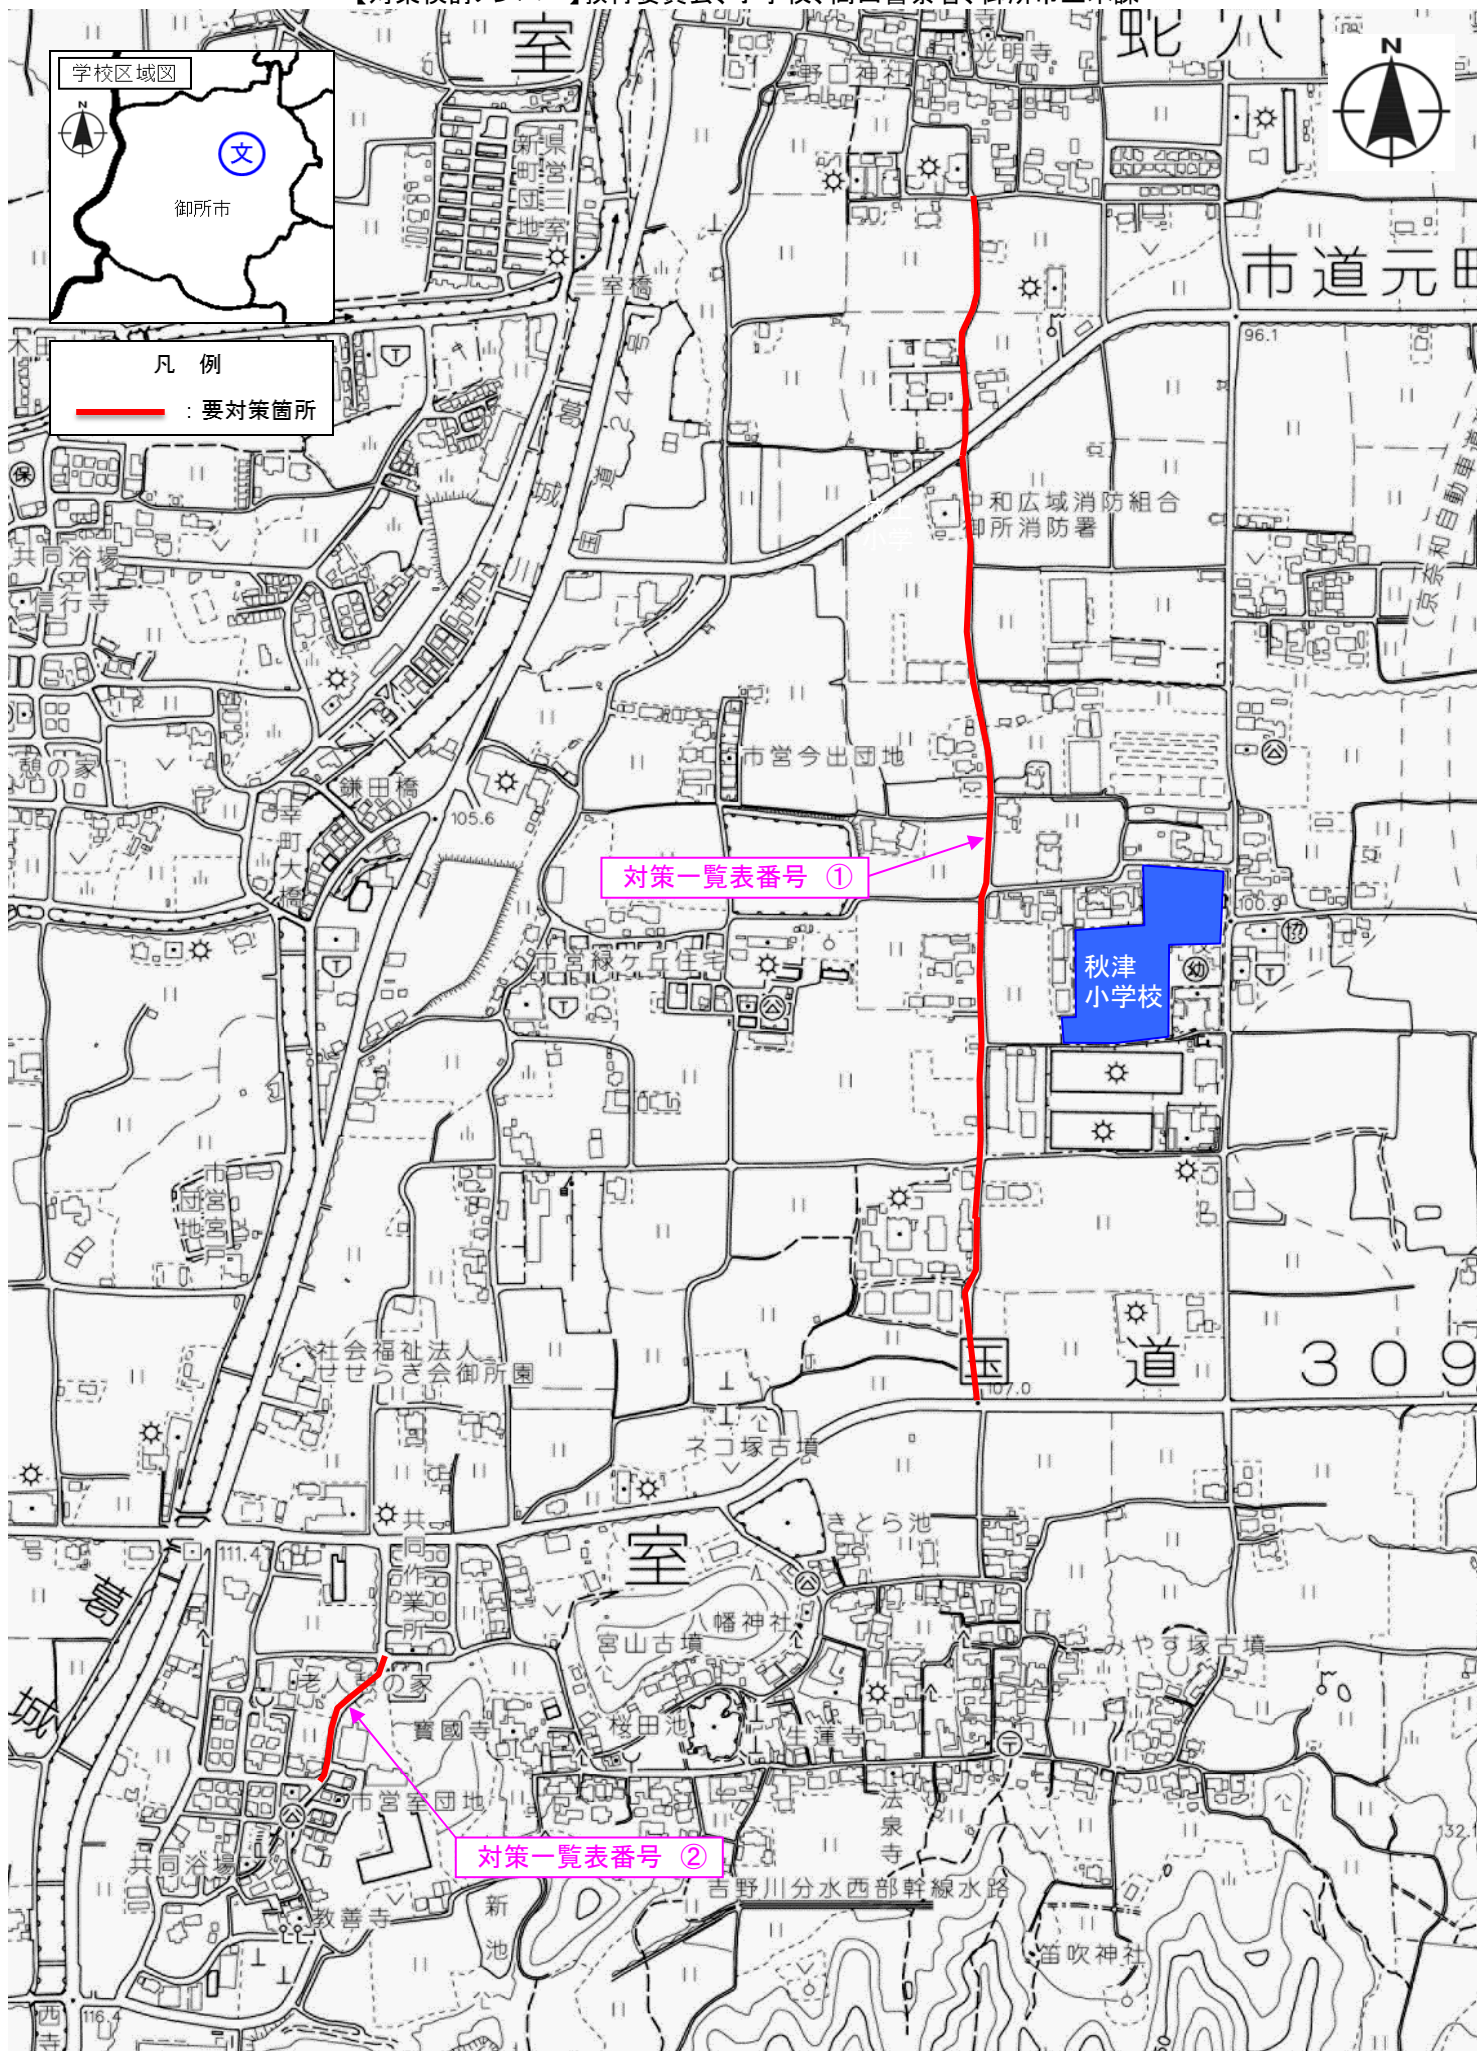

奈良県 御所市 御所小学校区 (通学路緊急合同点検 要対策箇所)

【対策検討メンバー】教育委員会、小学校、高田警察署、奈良県(高田土木事務所)、御所市土木課

奈良県 御所市 掖上小学校区 (通学路緊急合同点検 要対策箇所)

【対策検討メンバー】教育委員会、小学校、高田警察署、国交省(奈良国道事務所)、奈良県(高田土木事務所)、御所市土木課

奈良県 御所市 秋津小学校区 (通学路緊急合同点検 要対策箇所)

【対策検討メンバー】教育委員会、小学校、高田警察署、御所市土木課

奈良県 御所市 葛小学校区 (通学路緊急合同点検 要対策箇所)

【対策検討メンバー】教育委員会、小学校、高田警察署、奈良県(高田土木事務所)、御所市土木課

凡例
— : 要対策箇所

奈良県 御所市 葛城小学校区 (通学路緊急合同点検 要対策箇所)

【対策検討メンバー】教育委員会、小学校、高田警察署、国交省(奈良国道事務所)、奈良県(高田土木事務所)、御所市土木課

奈良県 御所市 名柄小学校区 (通学路緊急合同点検 要対策箇所)

【対策検討メンバー】教育委員会、小学校、高田警察署、奈良県(高田土木事務所)、御所市土木課

奈良県 御所市 大正小学校区 (通学路緊急合同点検 要対策箇所)

【対策検討メンバー】教育委員会、小学校、高田警察署、奈良県(高田土木事務所)、御所市土木課