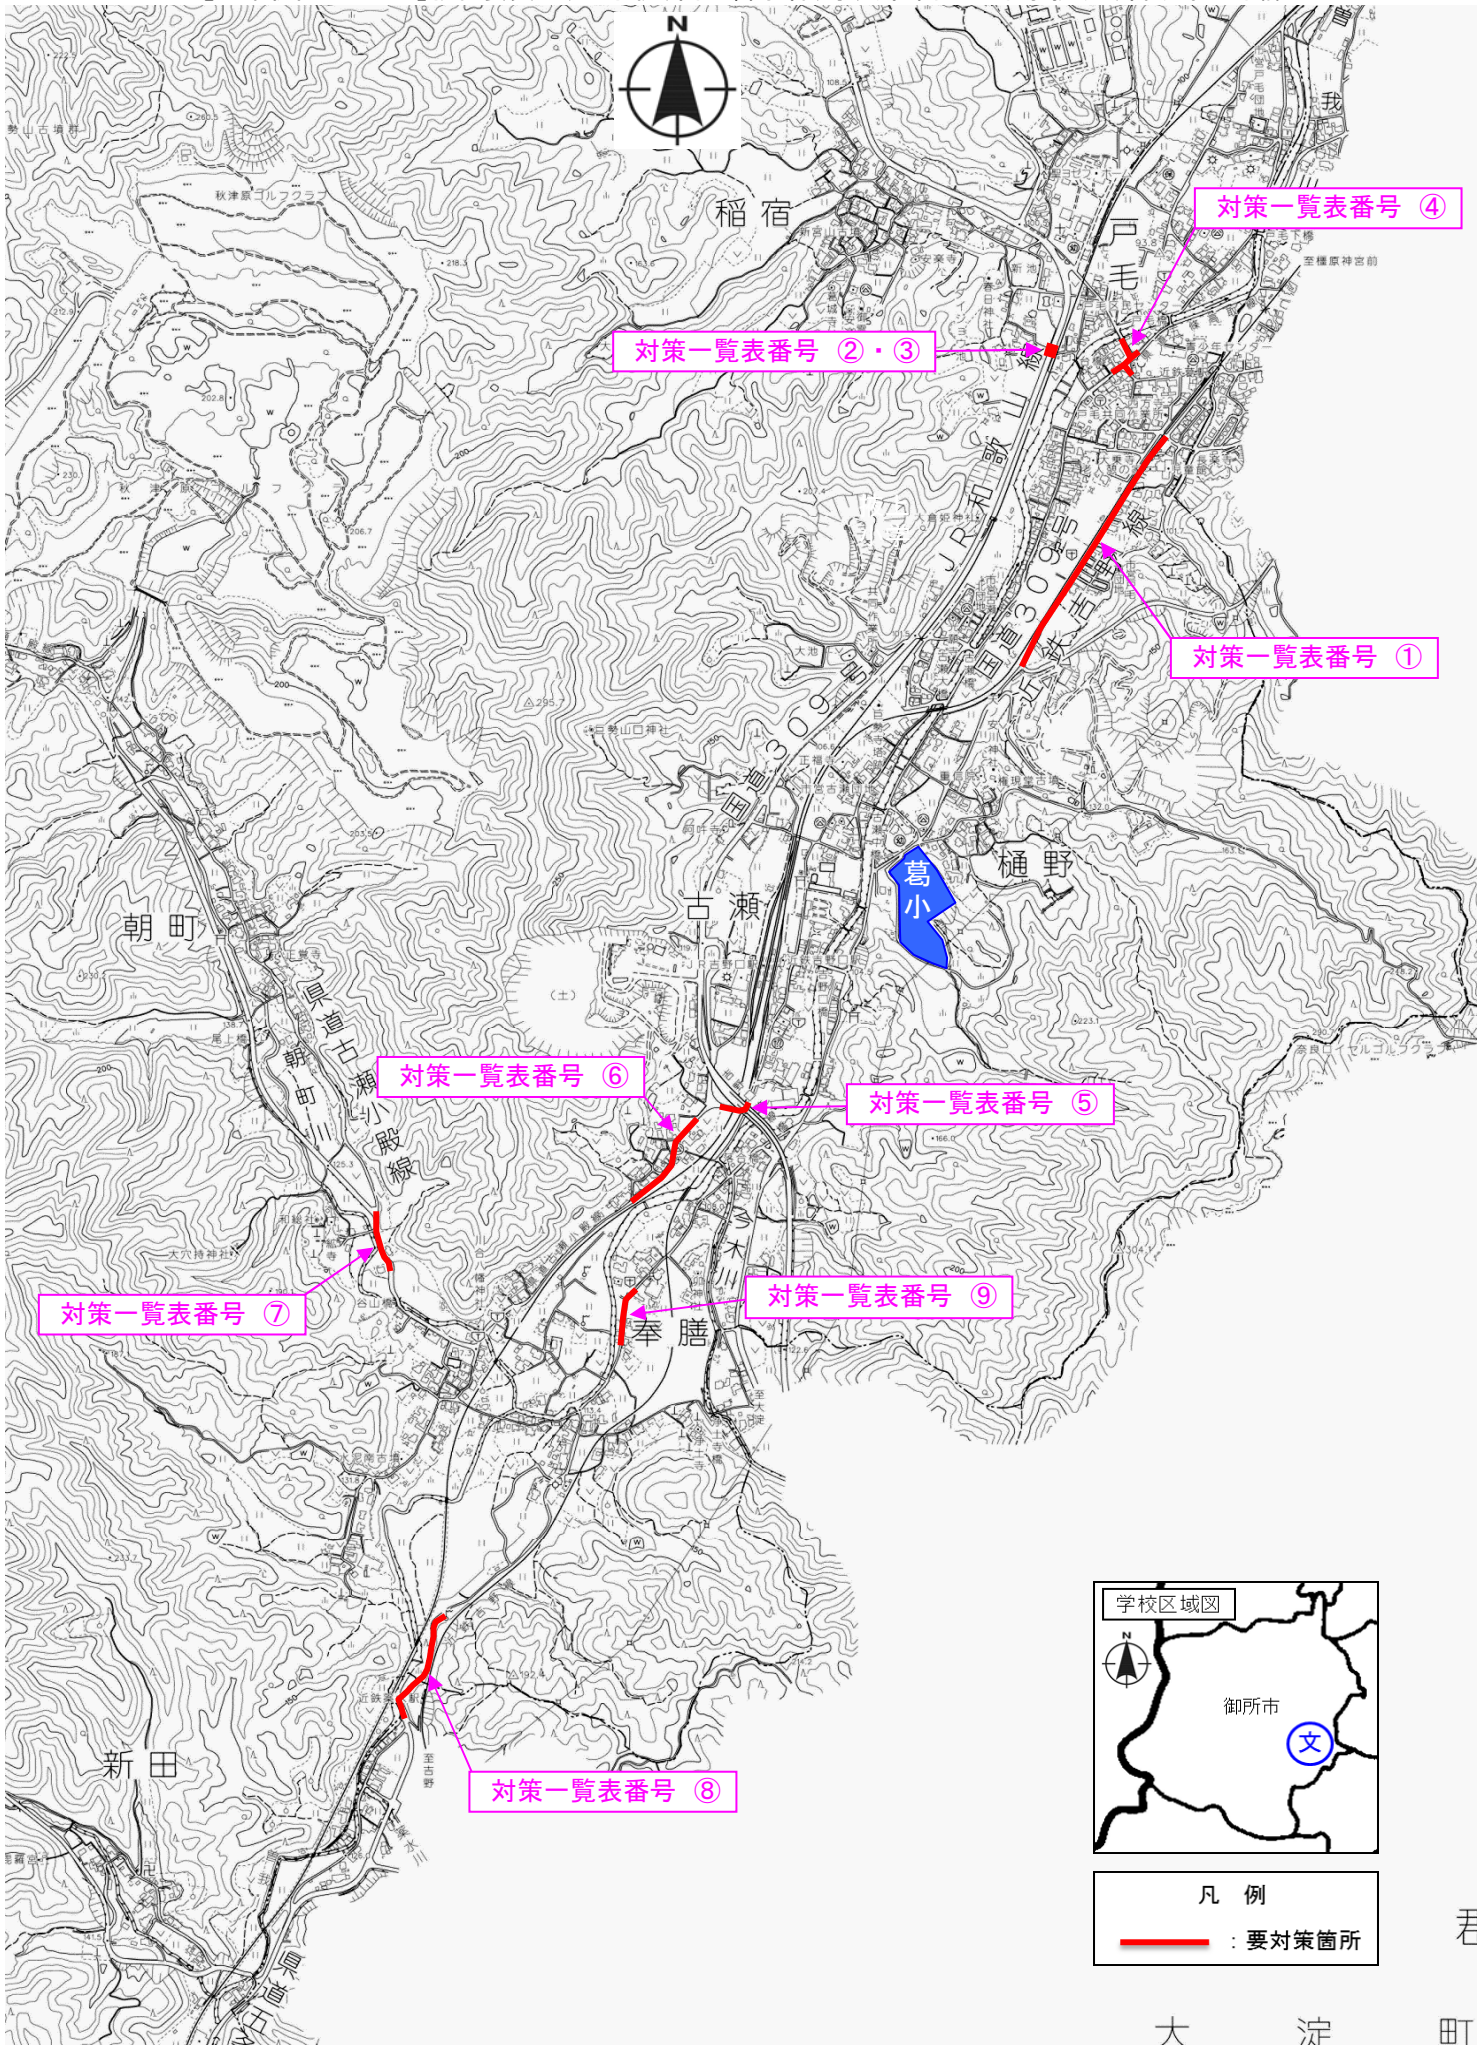

奈良県 御所市 御所小学校区 (通学路緊急合同点検 要対策箇所)

【対策検討メンバー】教育委員会、小学校、高田警察署、奈良県(高田土木事務所)、御所市土木課

奈良県 御所市 掖上小学校区 (通学路緊急合同点検 要対策箇所)

【対策検討メンバー】教育委員会、小学校、高田警察署、国交省(奈良国道事務所)、奈良県(高田土木事務所)、御所市土木課

奈良県 御所市 秋津小学校区 (通学路緊急合同点検 要対策箇所)

【対策検討メンバー】教育委員会、小学校、高田警察署、御所市土木課

奈良県 御所市 葛小学校区 (通学路緊急合同点検 要対策箇所)

【対策検討メンバー】教育委員会、小学校、高田警察署、奈良県(高田土木事務所)、御所市土木課

凡例
— : 要対策箇所

奈良県 御所市 葛城小学校区 (通学路緊急合同点検 要対策箇所)

【対策検討メンバー】教育委員会、小学校、高田警察署、国交省(奈良国道事務所)、奈良県(高田土木事務所)、御所市土木課

奈良県 御所市 名柄小学校区 (通学路緊急合同点検 要対策箇所)

【対策検討メンバー】教育委員会、小学校、高田警察署、奈良県(高田土木事務所)、御所市土木課

奈良県 御所市 大正小学校区 (通学路緊急合同点検 要対策箇所)

【対策検討メンバー】教育委員会、小学校、高田警察署、奈良県(高田土木事務所)、御所市土木課