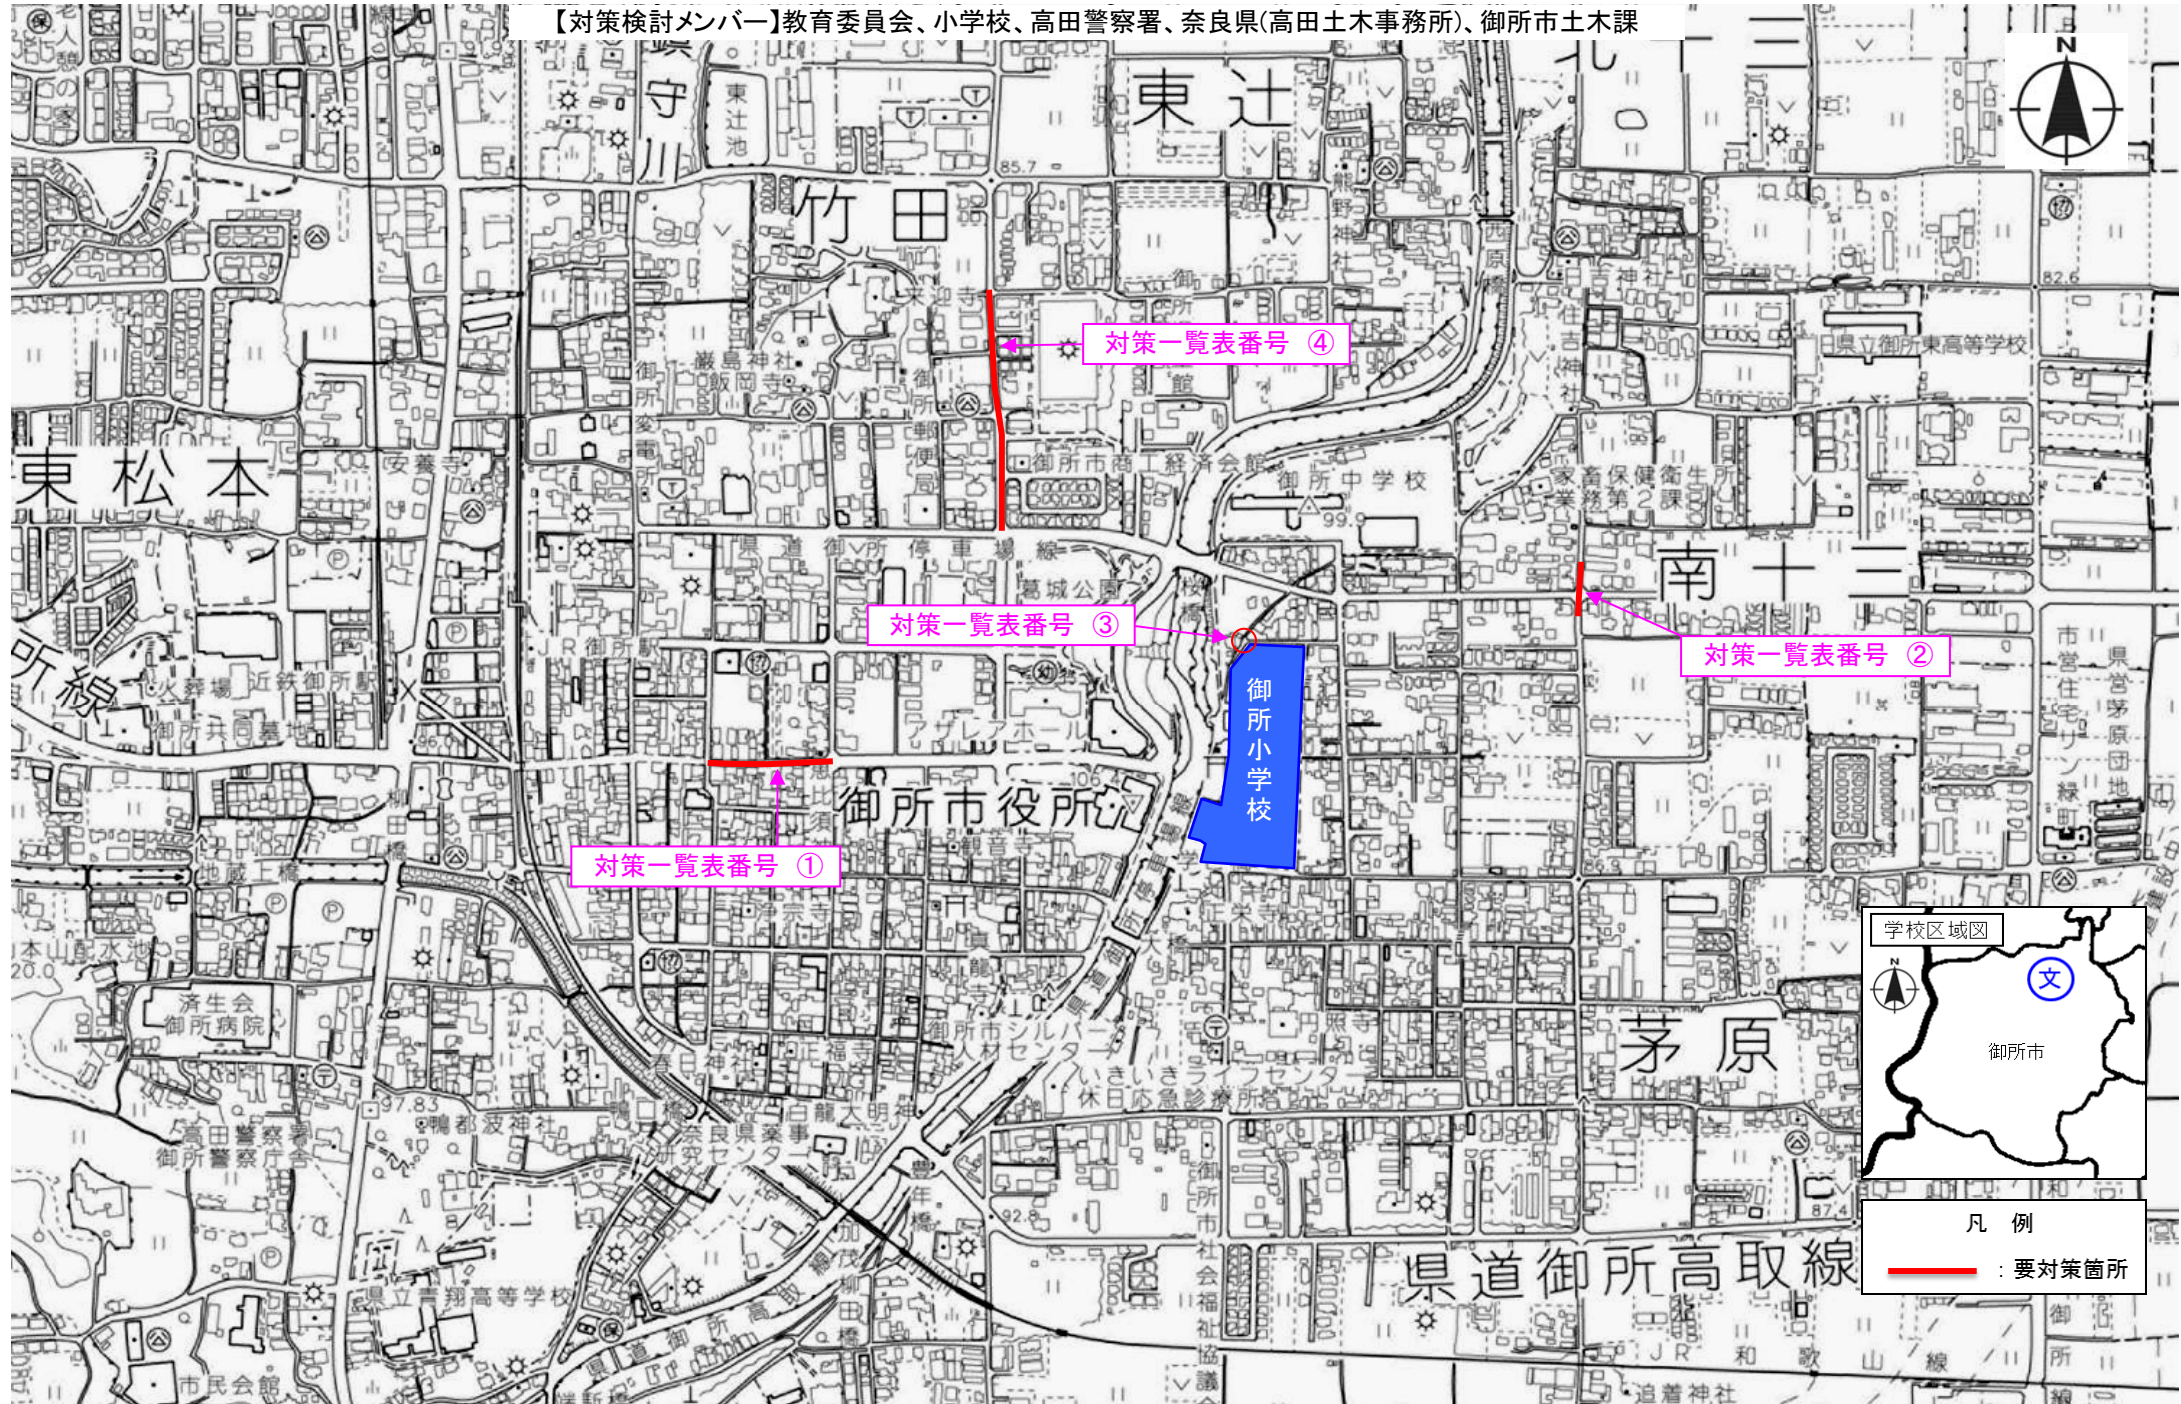

奈良県 御所市 御所小学校区 (通学路緊急合同点検 要対策箇所)

【対策検討メンバー】教育委員会、小学校、高田警察署、奈良県(高田土木事務所)、御所市土木課

奈良県 御所市 掖上小学校区 (通学路緊急合同点検 要対策箇所)

【対策検討メンバー】教育委員会、小学校、高田警察署、国交省(奈良国道事務所)、奈良県(高田土木事務所)、御所市土木課

奈良県 御所市 秋津小学校区 (通学路緊急合同点検 要対策箇所)

【対策検討メンバー】教育委員会、小学校、高田警察署、御所市土木課

奈良県 御所市 葛小学校区 (通学路緊急合同点検 要対策箇所)

【対策検討メンバー】教育委員会、小学校、高田警察署、奈良県(高田土木事務所)、御所市土木課

凡例
— : 要対策箇所

奈良県 御所市 葛城小学校区 (通学路緊急合同点検 要対策箇所)

【対策検討メンバー】教育委員会、小学校、高田警察署、国交省(奈良国道事務所)、奈良県(高田土木事務所)、御所市土木課

奈良県 御所市 名柄小学校区 (通学路緊急合同点検 要対策箇所)

【対策検討メンバー】教育委員会、小学校、高田警察署、奈良県(高田土木事務所)、御所市土木課

奈良県 御所市 大正小学校区 (通学路緊急合同点検 要対策箇所)

【対策検討メンバー】教育委員会、小学校、高田警察署、奈良県(高田土木事務所)、御所市土木課