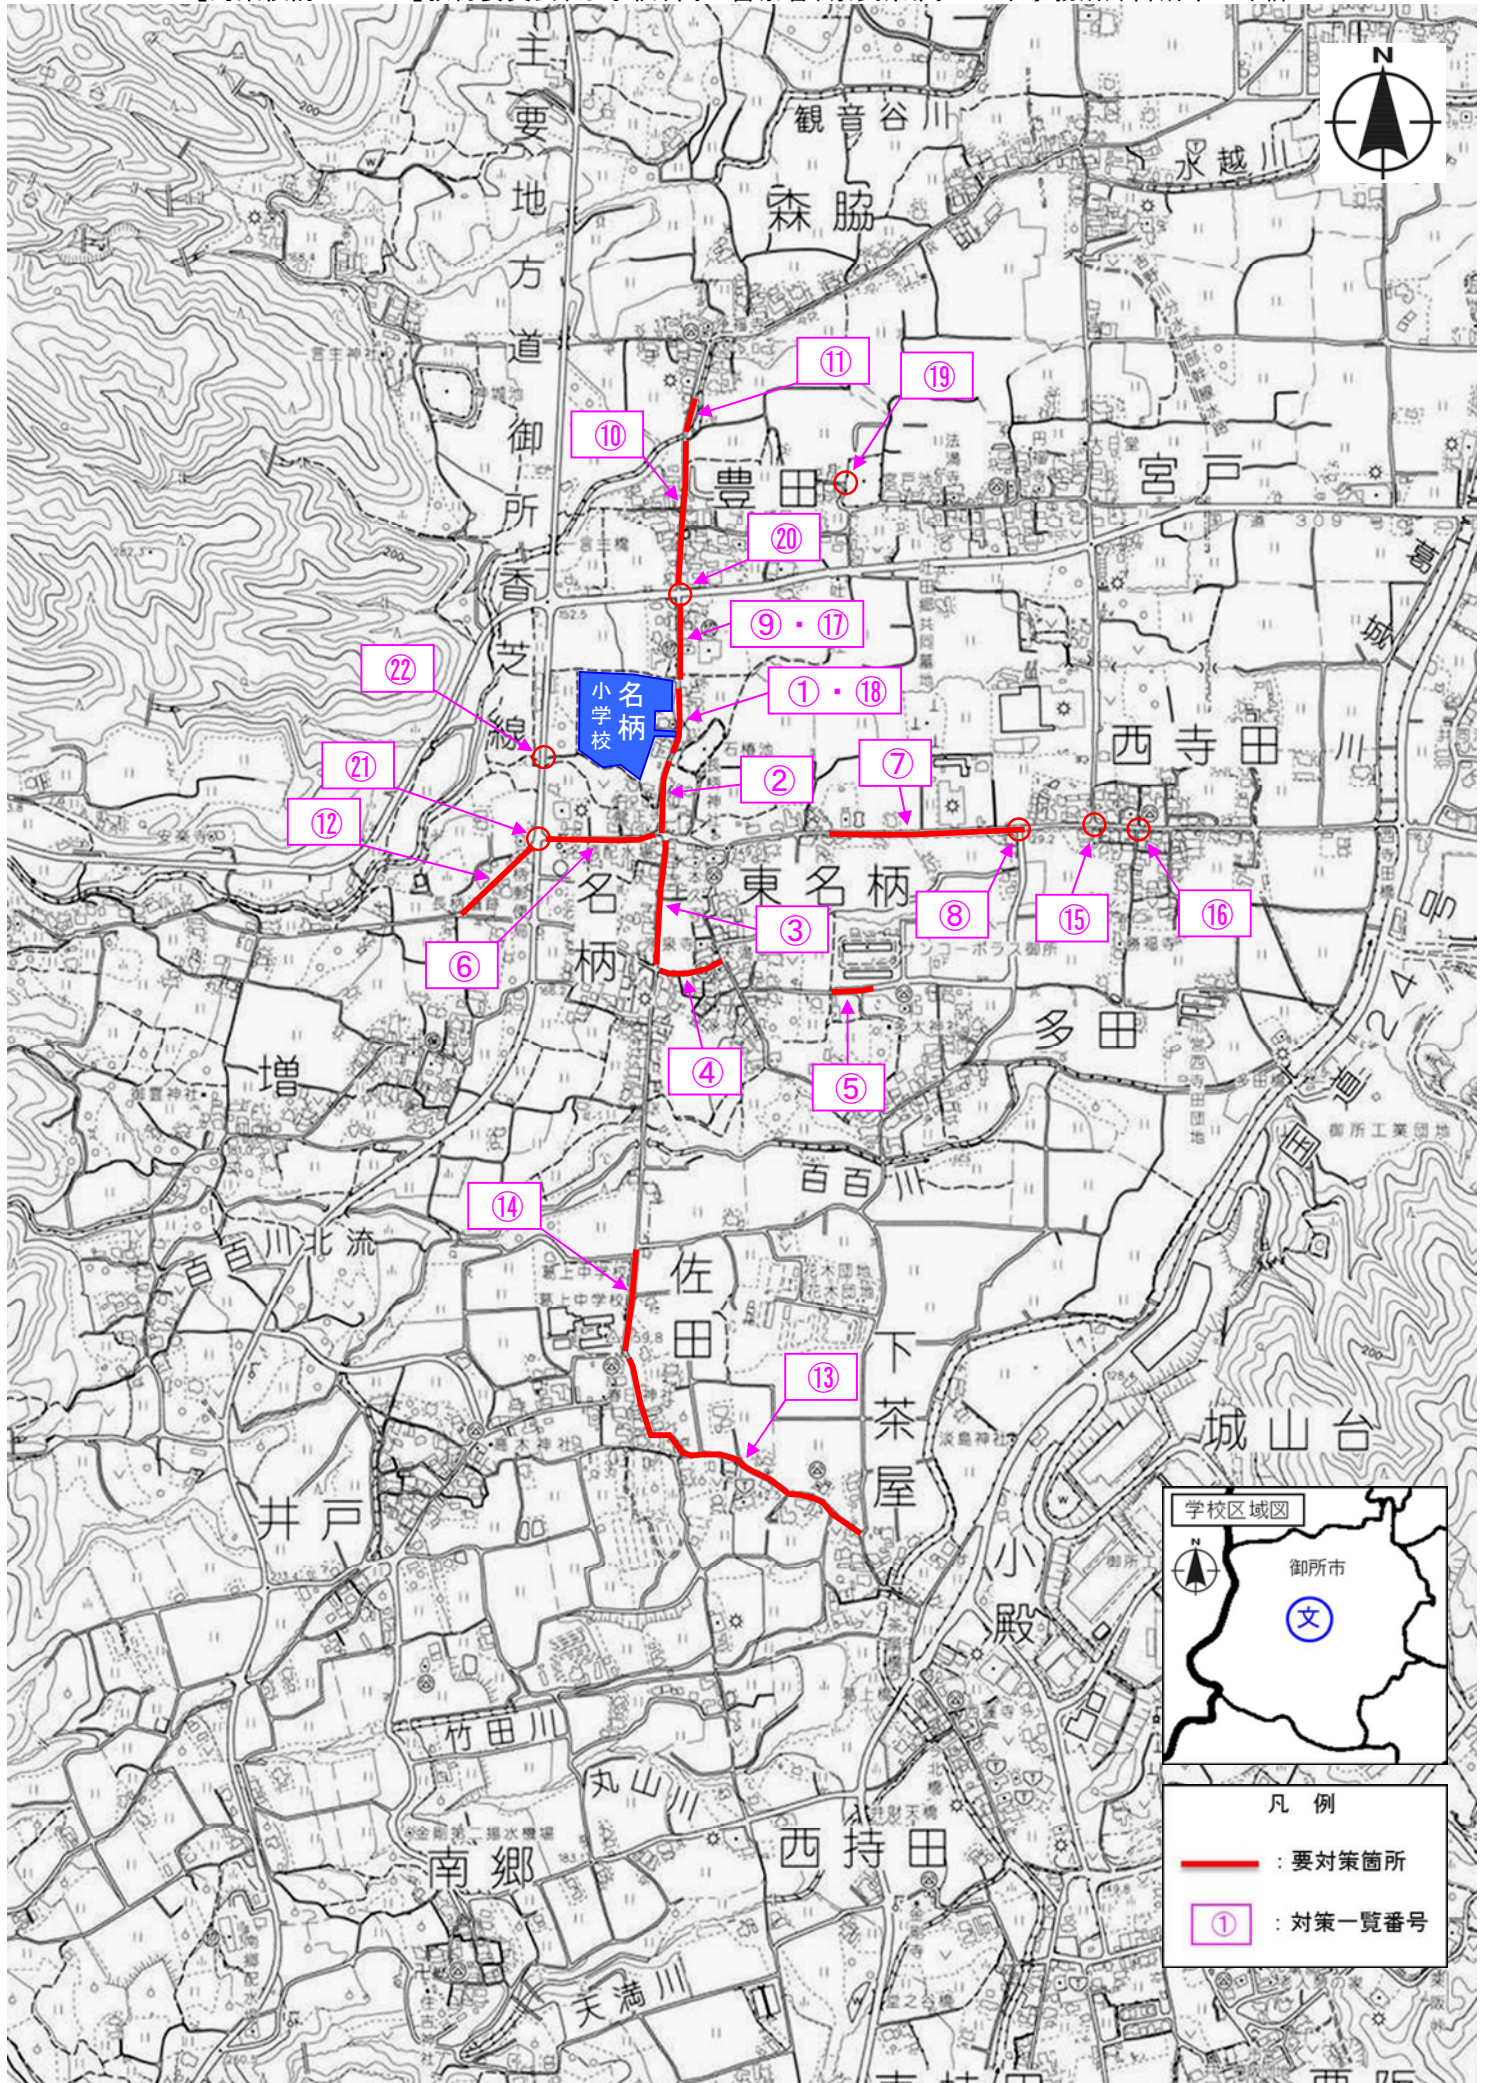

奈良県 御所市 御所小学校区 (通学路緊急合同点検 要対策箇所)

【対策検討メンバー】教育委員会、小学校、高田警察署、奈良県(高田土木事務所)、御所市土木課

奈良県 御所市 掖上小学校区 (通学路緊急合同点検 要対策箇所)

【対策検討メンバー】教育委員会、小学校、高田警察署、国交省(奈良国道事務所)、奈良県(高田土木事務所)、御所市土木課

奈良県 御所市 秋津小学校区 (通学路緊急合同点検 要対策箇所)

【対策検討メンバー】教育委員会、小学校、高田警察署、御所市土木課

奈良県 御所市 葛小学校区 (通学路緊急合同点検 要対策箇所)

【対策検討メンバー】教育委員会、小学校、高田警察署、奈良県(高田土木事務所)、御所市土木課

凡例
— : 要対策箇所

奈良県 御所市 葛城小学校区 (通学路緊急合同点検 要対策箇所)

【対策検討メンバー】教育委員会、小学校、高田警察署、国交省(奈良国道事務所)、奈良県(高田土木事務所)、御所市土木課

奈良県 御所市 名柄小学校区 (通学路緊急合同点検 要対策箇所)

【対策検討メンバー】教育委員会、小学校、高田警察署、奈良県(高田土木事務所)、御所市土木課

奈良県 御所市 大正小学校区 (通学路緊急合同点検 要対策箇所)

【対策検討メンバー】教育委員会、小学校、高田警察署、奈良県(高田土木事務所)、御所市土木課