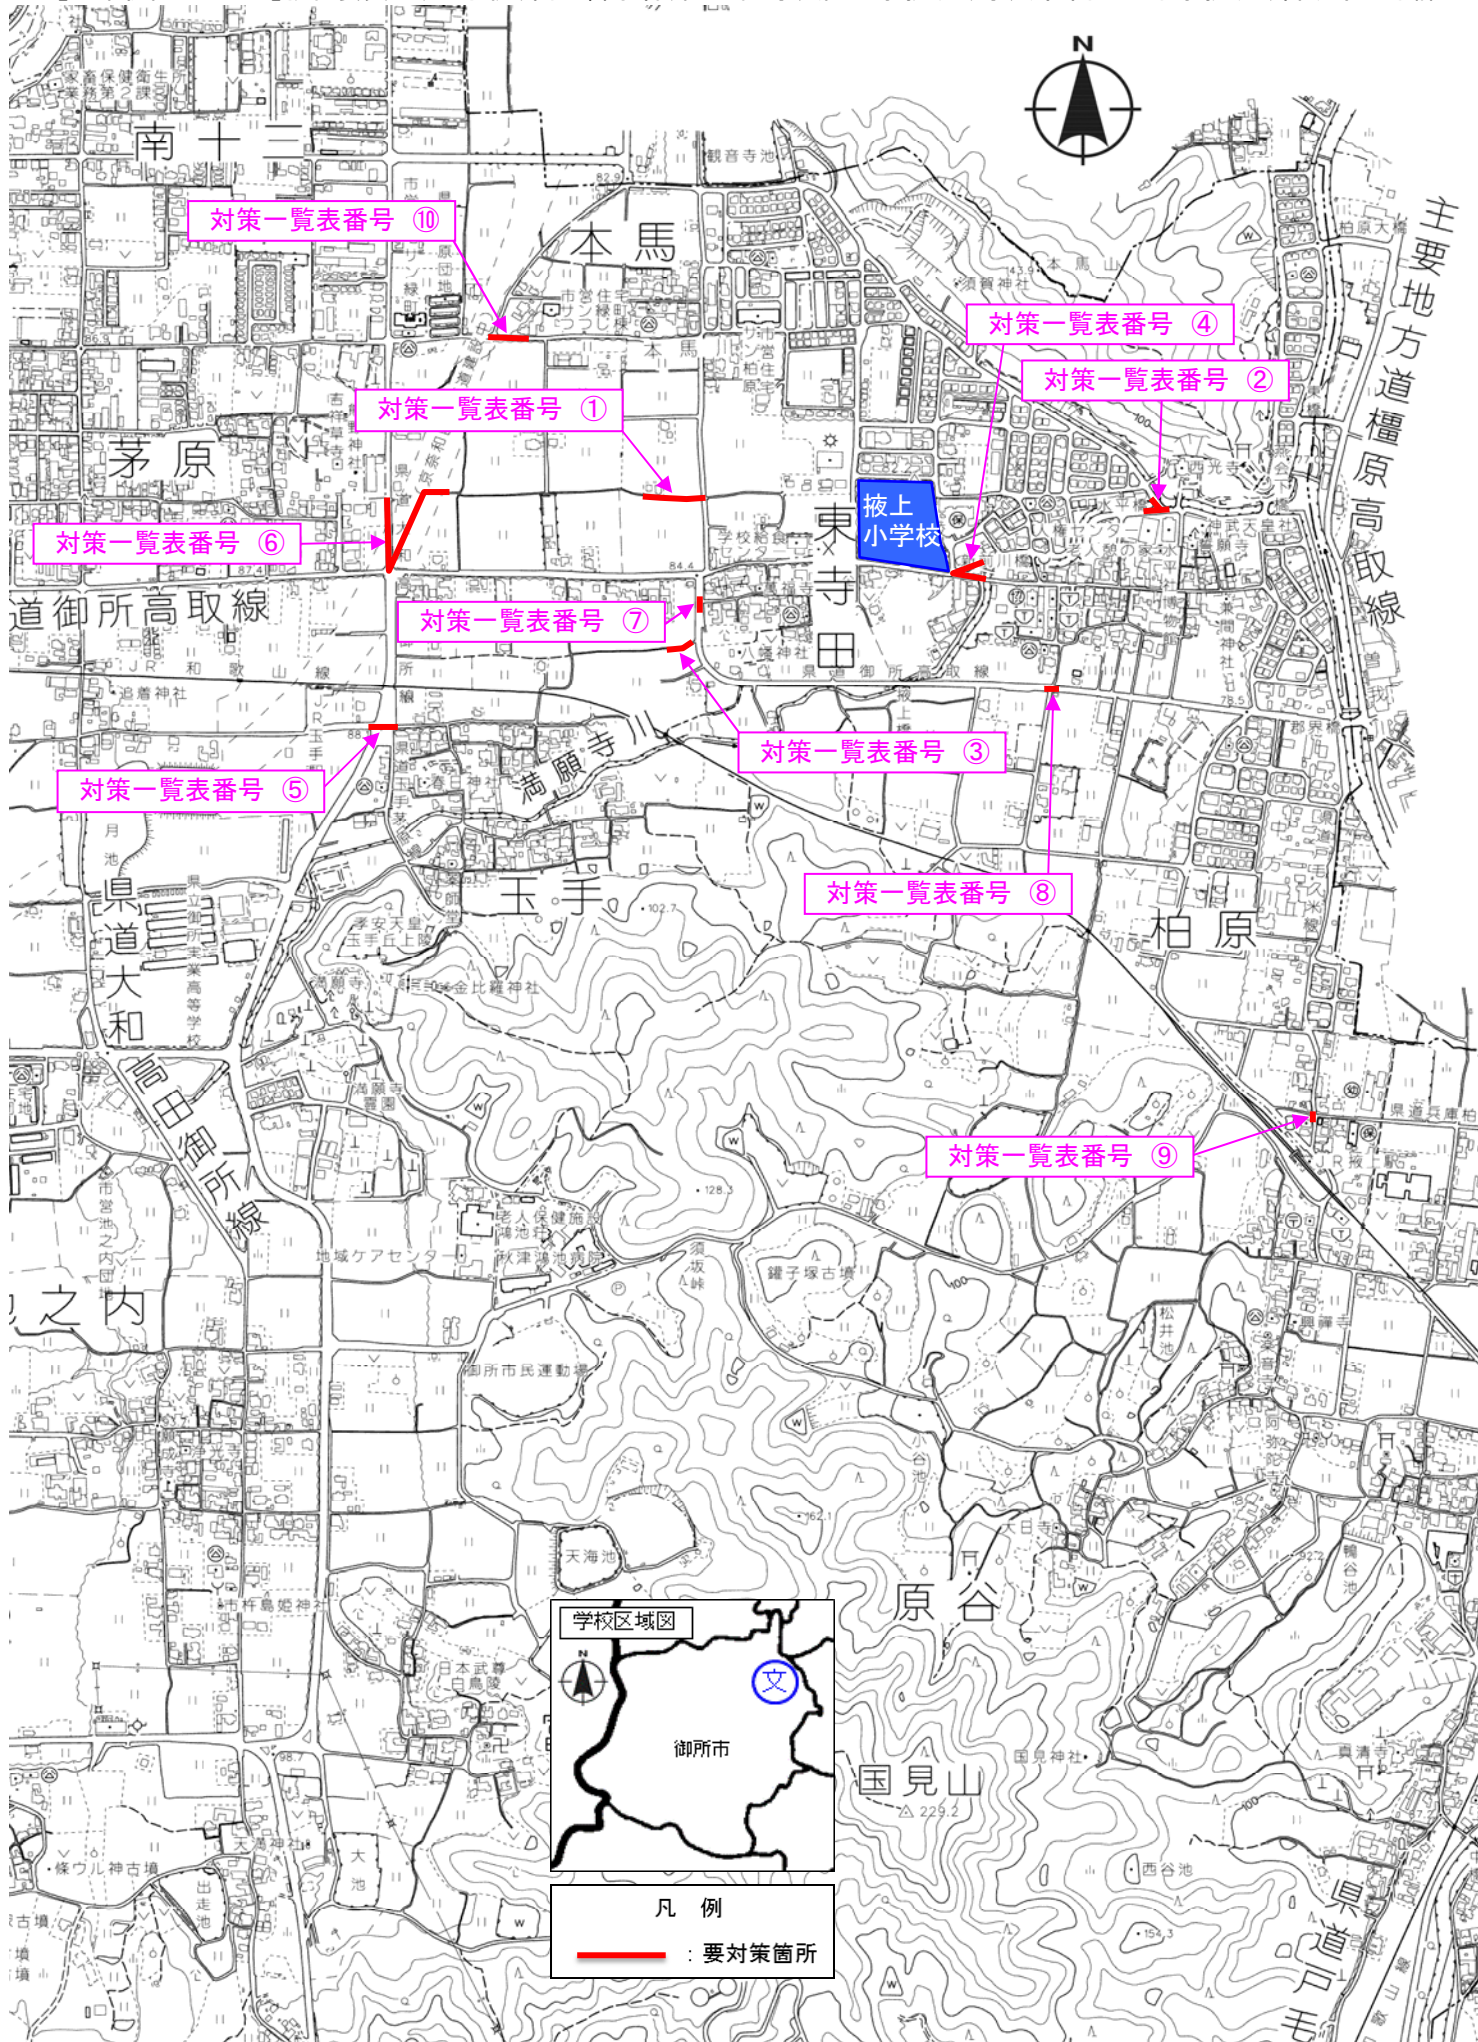

奈良県 御所市 御所小学校区 (通学路緊急合同点検 要対策箇所)

【対策検討メンバー】教育委員会、小学校、高田警察署、奈良県(高田土木事務所)、御所市土木課

奈良県 御所市 掖上小学校区 (通学路緊急合同点検 要対策箇所)

【対策検討メンバー】教育委員会、小学校、高田警察署、国交省(奈良国道事務所)、奈良県(高田土木事務所)、御所市土木課

奈良県 御所市 秋津小学校区 (通学路緊急合同点検 要対策箇所)

【対策検討メンバー】教育委員会、小学校、高田警察署、御所市土木課

奈良県 御所市 葛小学校区 (通学路緊急合同点検 要対策箇所)

【対策検討メンバー】教育委員会、小学校、高田警察署、奈良県(高田土木事務所)、御所市土木課

凡例
— : 要対策箇所

奈良県 御所市 葛城小学校区 (通学路緊急合同点検 要対策箇所)

【対策検討メンバー】教育委員会、小学校、高田警察署、国交省(奈良国道事務所)、奈良県(高田土木事務所)、御所市土木課

奈良県 御所市 名柄小学校区 (通学路緊急合同点検 要対策箇所)

【対策検討メンバー】教育委員会、小学校、高田警察署、奈良県(高田土木事務所)、御所市土木課

奈良県 御所市 大正小学校区 (通学路緊急合同点検 要対策箇所)

【対策検討メンバー】教育委員会、小学校、高田警察署、奈良県(高田土木事務所)、御所市土木課