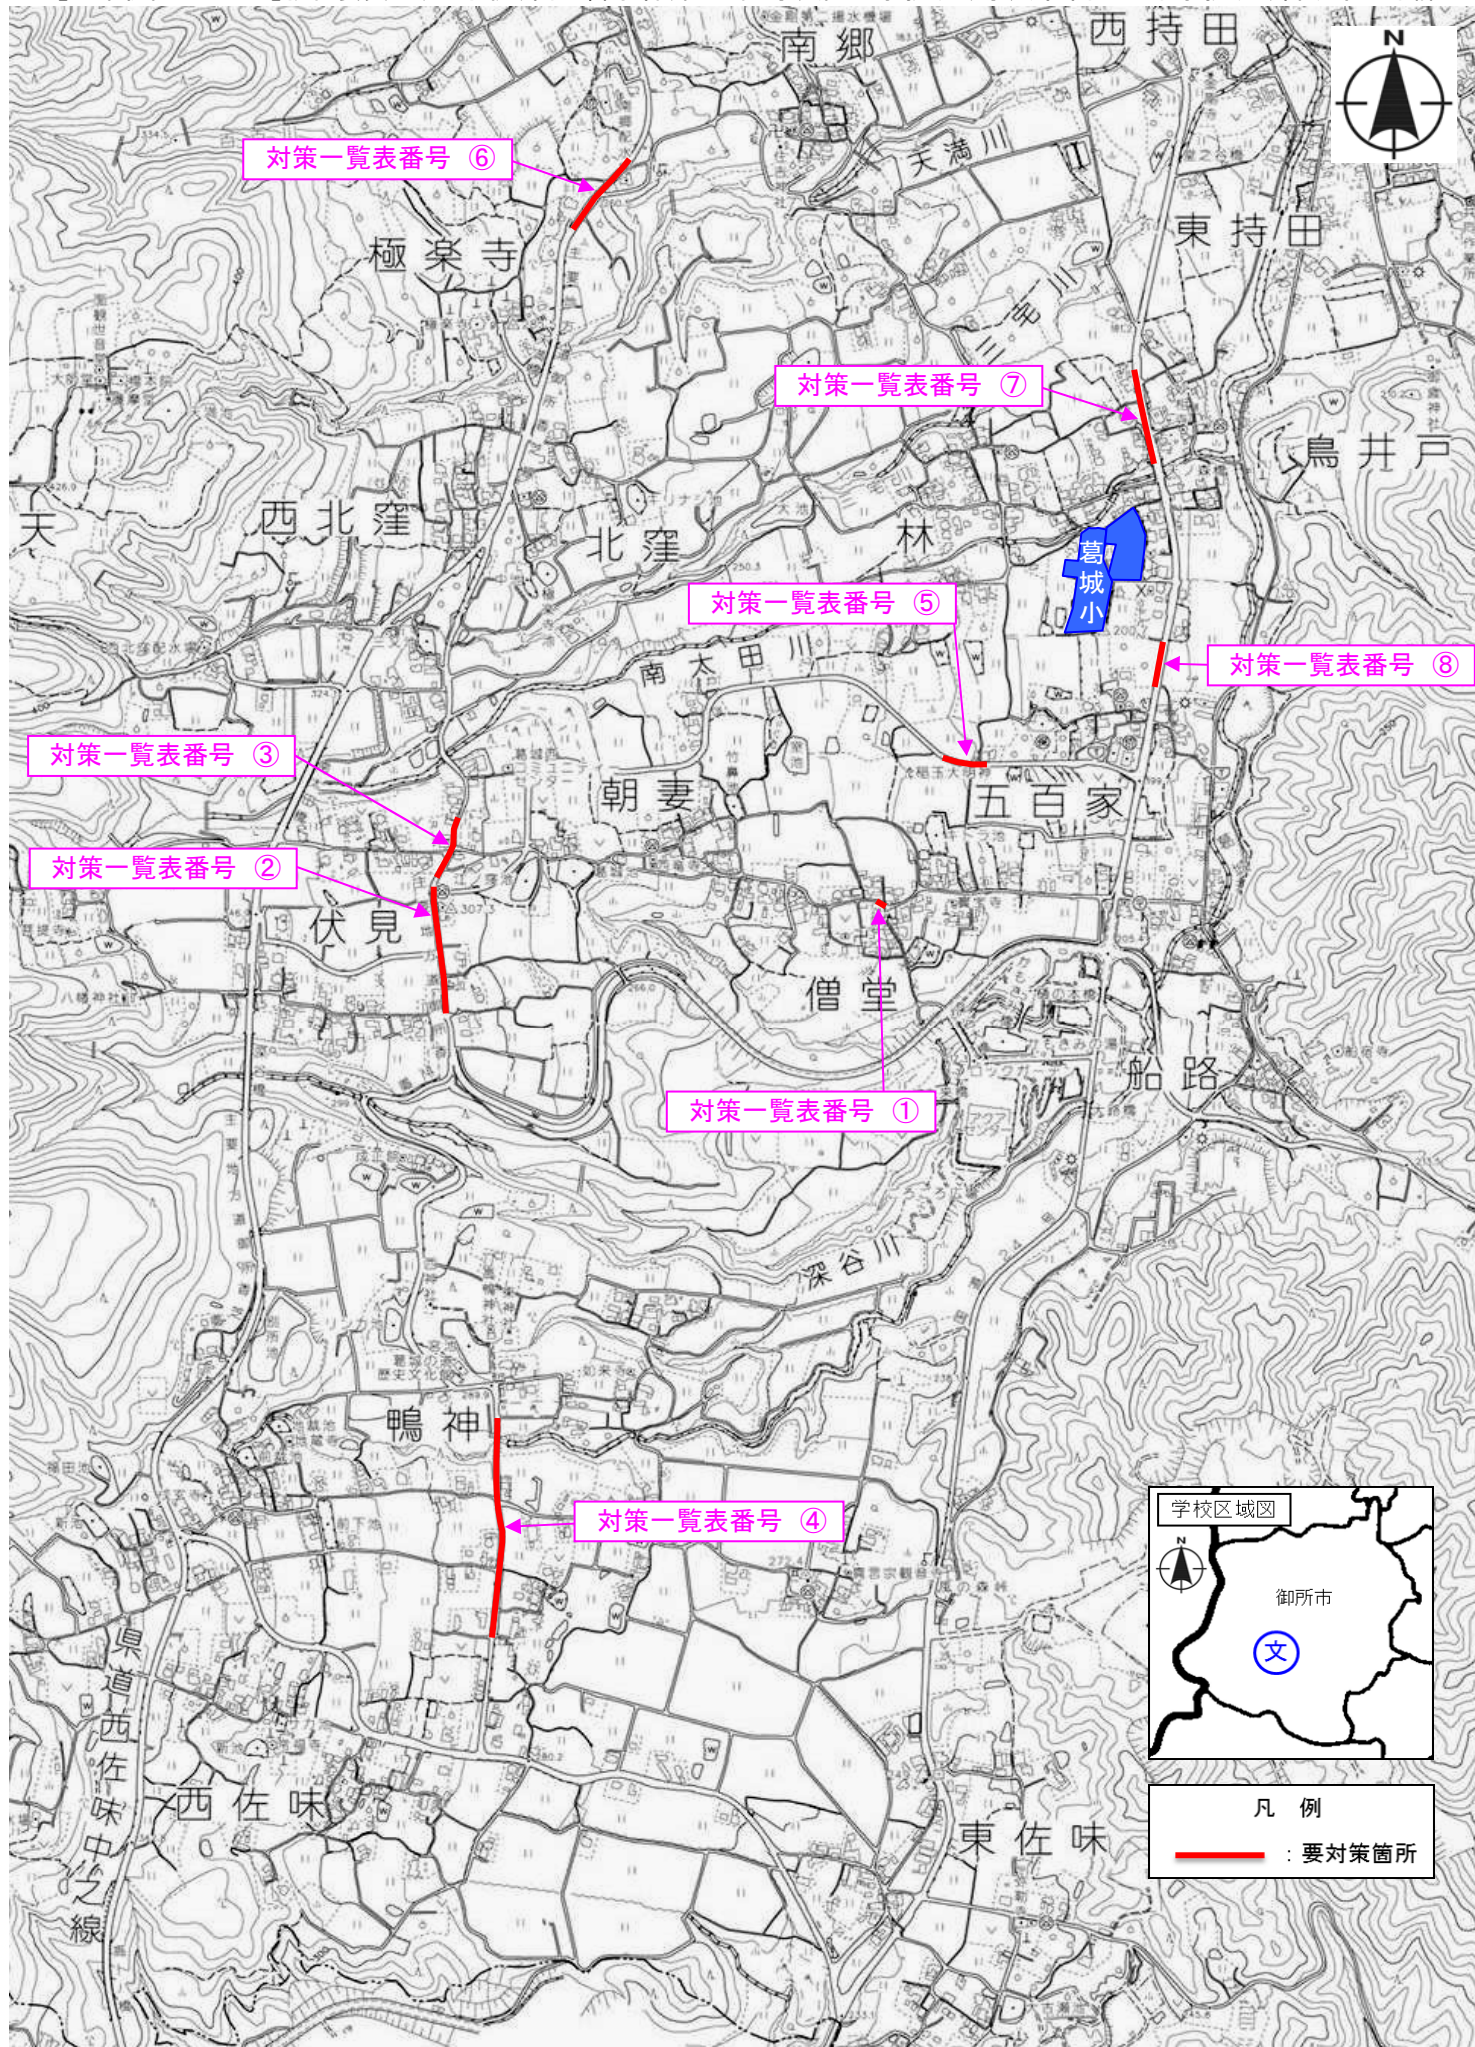

奈良県 御所市 御所小学校区 (通学路緊急合同点検 要対策箇所)

【対策検討メンバー】教育委員会、小学校、高田警察署、奈良県(高田土木事務所)、御所市土木課

奈良県 御所市 掖上小学校区 (通学路緊急合同点検 要対策箇所)

【対策検討メンバー】教育委員会、小学校、高田警察署、国交省(奈良国道事務所)、奈良県(高田土木事務所)、御所市土木課

奈良県 御所市 秋津小学校区 (通学路緊急合同点検 要対策箇所)

【対策検討メンバー】教育委員会、小学校、高田警察署、御所市土木課

奈良県 御所市 葛小学校区 (通学路緊急合同点検 要対策箇所)

【対策検討メンバー】教育委員会、小学校、高田警察署、奈良県(高田土木事務所)、御所市土木課

凡例
— : 要対策箇所

奈良県 御所市 葛城小学校区 (通学路緊急合同点検 要対策箇所)

【対策検討メンバー】教育委員会、小学校、高田警察署、国交省(奈良国道事務所)、奈良県(高田土木事務所)、御所市土木課

奈良県 御所市 名柄小学校区 (通学路緊急合同点検 要対策箇所)

【対策検討メンバー】教育委員会、小学校、高田警察署、奈良県(高田土木事務所)、御所市土木課

奈良県 御所市 大正小学校区 (通学路緊急合同点検 要対策箇所)

【対策検討メンバー】教育委員会、小学校、高田警察署、奈良県(高田土木事務所)、御所市土木課